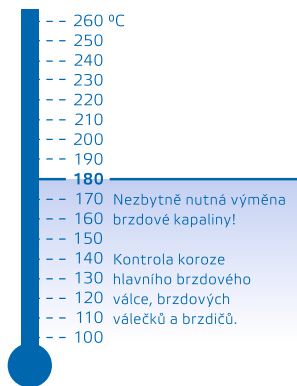

Brzdová kapalina – Testovací kupón

Nezapomeňte:
1x ročně zkontrolovat
brzdový systém!

Ve Vašem vozidle jsme provedli test kvality brzdové kapaliny.*

_____ Jméno		_____ SPZ
_____ Značka	_____ Model	_____ Rok výroby
_____ Km-stav	Pravidelný servis ☐ ano ☐ ne	Majitel ☐ 1 ☐ 2 ☐ 3 ☐
_____ Testováno dne	_____ Přezkoušeno testerem	_____ Naměřená teplota

*Test byl proveden pomocí **ATE testeru** brzdové kapaliny.

Věděli jste, že brzdová kapalina přijímá vodu?

- | Voda snižuje bod varu brzdové kapaliny.
- | Při vysokých teplotách, které vznikají při brzdění, se brzdová kapalina vaří a tvoří se parní bubliny.
- | Praní bubliny jsou stlačitelné.
- | Brzdový pedál se tak během brzdění může propadnout až na podlahu.
- | To znamená nebezpečí: brzdy již dál nefungují.
- | Proto: si nechte zkontrolovat brzdovou kapalinu a brzdový systém odborníky!

ATE nabízí správnou brzdovou kapalinu pro každý požadavek!

www.ate.de

Brakethrough Technology