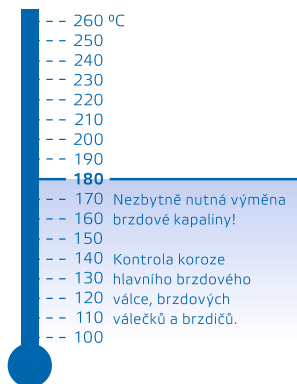

Brzdová kapalina – Testovací kupón

Nezapomeňte:
1x ročně zkontrolovat
brzdový systém!

Ve Vašem vozidle jsme provedli test kvality brzdové kapaliny.*

_____		_____	
Jméno		SPZ	
_____		_____	
Značka	Model	Rok výroby	
_____		_____	
Km-stav	Pravidelný servis	☐ ano	Majitel 1 2 3 ☐
		☐ ne	
_____		_____	
Testováno dne	Přezkoušeno testerem	Naměřená teplota	

*Test byl proveden pomocí **ATE testeru** brzdové kapaliny.

Věděli jste, že brzdová kapalina přijímá vodu?

- | Voda snižuje bod varu brzdové kapaliny.
- | Při vysokých teplotách, které vznikají při brzdění, se brzdová kapalina vaří a tvoří se parní bubliny.
- | Praní bubliny jsou stlačitelné.
- | Brzdový pedál se tak během brzdění může propadnout až na podlahu.
- | To znamená nebezpečí: brzdy již dál nefungují.
- | Proto: si nechte zkontrolovat brzdovou kapalinu a brzdový systém odborníky!

ATE nabízí správnou brzdovou kapalinu pro každý požadavek!