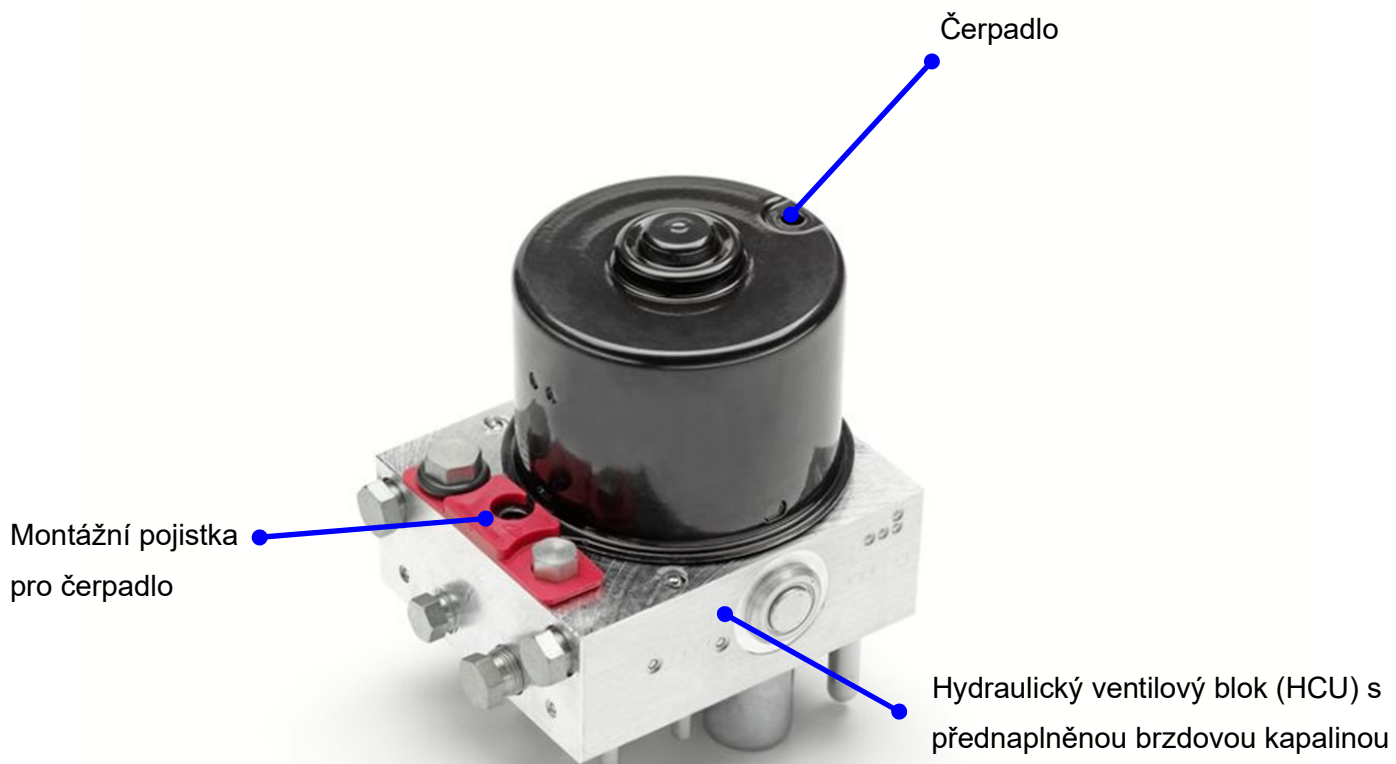

### Výměna hydraulického bloku ABS MK 60

Pokud se rozsvítí varovná kontrolka ABS a v paměti závad řídicí jednotky jsou uložena následující chybová hlášení typu:

- Snímač brzdového tlaku 1 - G201
- Vadný snímač brzdového tlaku
- Porucha snímače tlaku
- Nevěrohodný signál snímače tlaku
- Chybové kódy jako C-01435, C-1246, C-1288, C-24096, C-059B, 5E20 atd.,

odkazují tato chybová hlášení na vadný snímač tlaku v hydraulickém bloku ABS.

Dříve bylo možné provést opravu pouze za cenu výměny kompletního ABS modulu sestávajícího se z HCU (Hydraulického bloku) a ECU (Elektronické řídicí jednotky).

Jako cenově výhodnou alternativu máme v nabídce, jako samostatný náhradní díl, hydraulický ventilový blok (HCU) s integrovaným snímačem tlaku a čerpadlem.

Hydraulický ventilový blok lze tedy vyměnit samostatně a to při zachování sériově zabudované elektronické řídicí jednotky ABS.

Aby se po montáži usnadnil následný proces odvzdušňování brzdového systému, je hydraulický ventilový blok již předem naplněn brzdovou kapalinou.

Při výměně a odvzdušňování je třeba dodržovat pokyny příslušného výrobce vozidla.