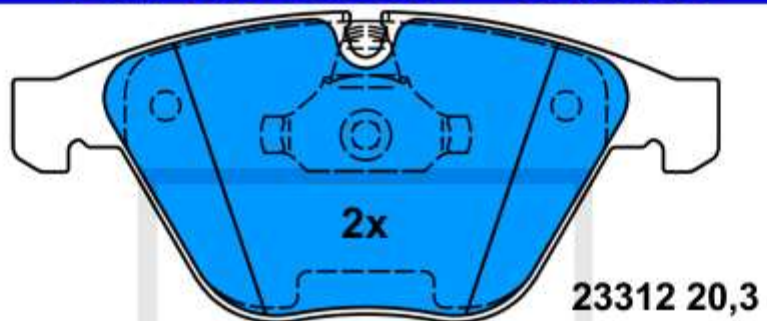

13.0460-7306.2 607306

Verwendungen:

BMW 7er Reihe/E65/E66 (02-08)

155,1 x 68,3