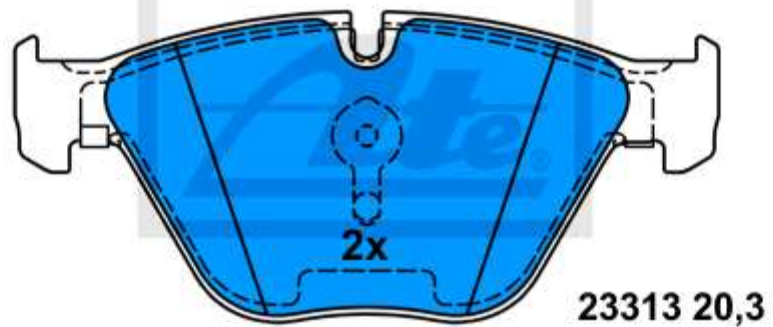

13.0460-7306.2 607306

Verwendungen:

BMW 7er Reihe/E65/E66 (02-08)

155,1 x 68,3