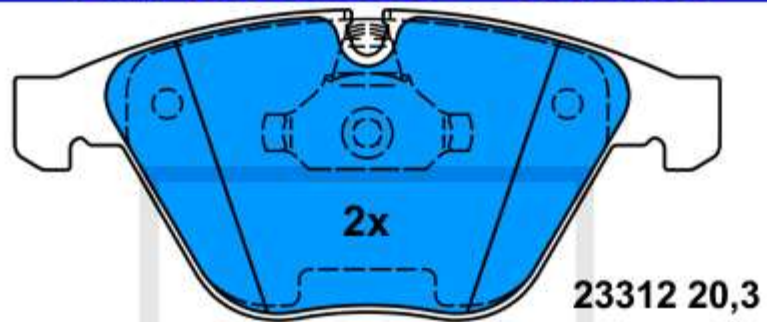

13.0460-7306.2 607306

Verwendungen:

BMW 7er Reihe/E65/E66 (02-08)

155,1 x 68,3