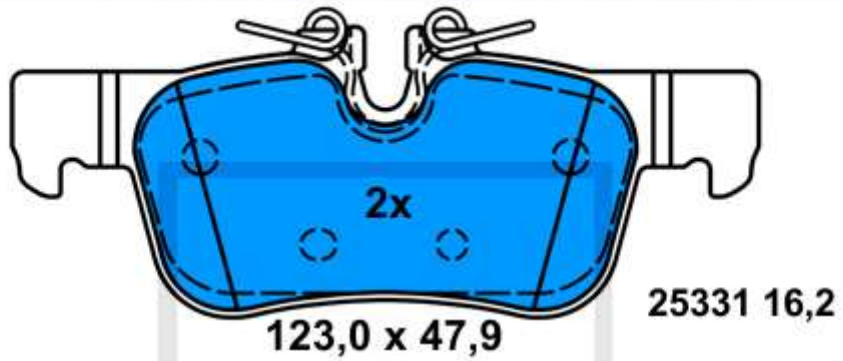

13.0460-7315.2 607315

Verwendungen:

- BMW 2er Reihe/F45 Active Tourer (14-)
- BMW 2er Reihe/F46 Gran Tourer (15-)
- MINI F54 Clubman (15-)
- MINI F60 Countryman (17-)
- BMW i3/I01 (13-)
- BMW X1/F48 (15-)