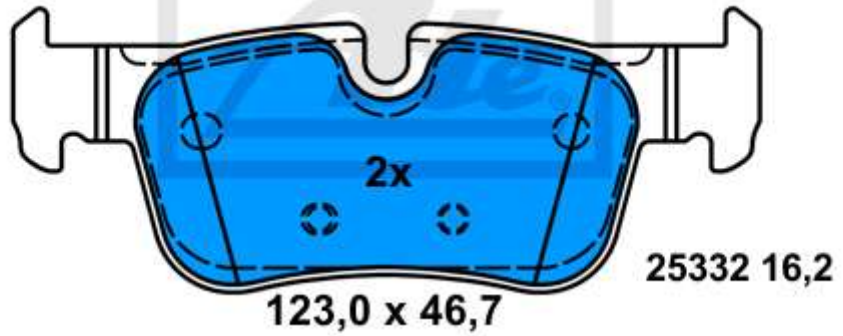

13.0460-7315.2 607315

Verwendungen:

- BMW 2er Reihe/F45 Active Tourer (14-)
- BMW 2er Reihe/F46 Gran Tourer (15-)
- MINI F54 Clubman (15-)
- MINI F60 Countryman (17-)
- BMW i3/I01 (13-)
- BMW X1/F48 (15-)