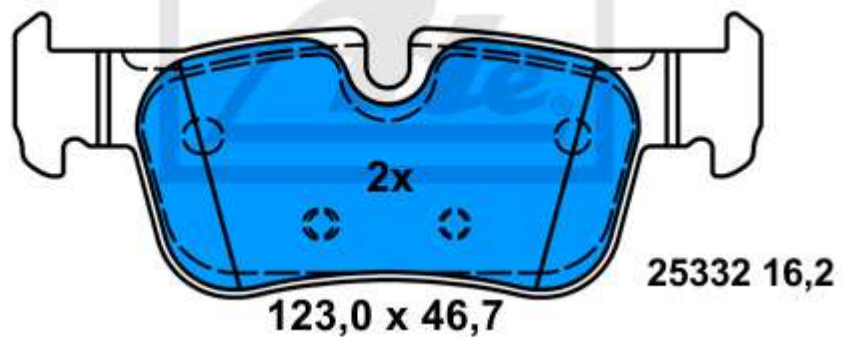

13.0460-7315.2 607315

Verwendungen:

- BMW 2er Reihe/F45 Active Tourer (14-)
- BMW 2er Reihe/F46 Gran Tourer (15-)
- MINI F54 Clubman (15-)
- MINI F60 Countryman (17-)
- BMW i3/i01 (13-)
- BMW X1/F48 (15-)