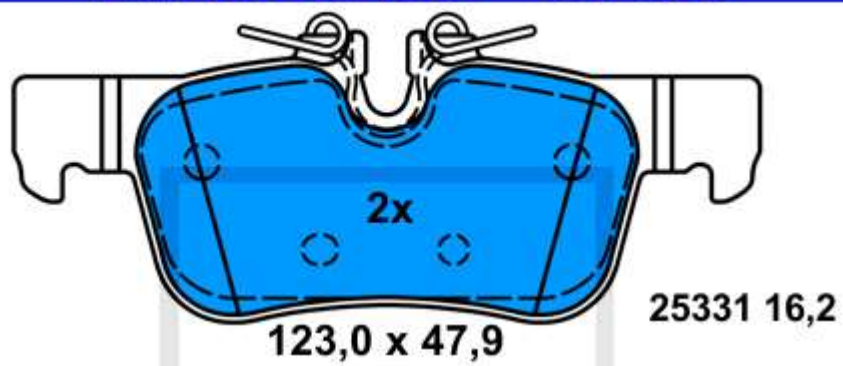

13.0460-7315.2 607315

Verwendungen:

- BMW 2er Reihe/F45 Active Tourer (14-)
- BMW 2er Reihe/F46 Gran Tourer (15-)
- MINI F54 Clubman (15-)
- MINI F60 Countryman (17-)
- BMW i3/i01 (13-)
- BMW X1/F48 (15-)