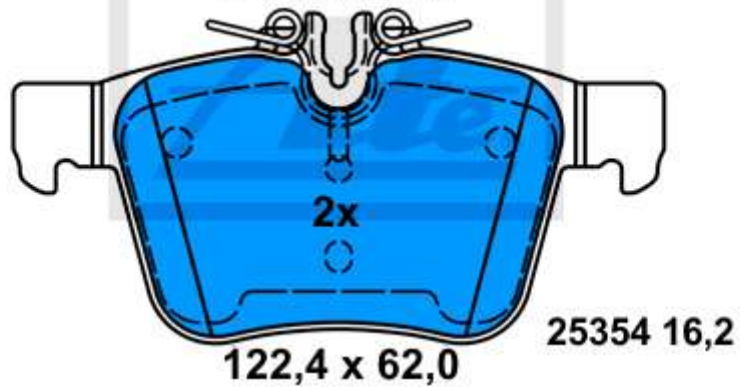

13.0460-7304.2 607304

Verwendungen:

- MERCEDES BENZ C-Klasse (A205) Cabrio (16-)
- MERCEDES BENZ C-Klasse (C205) Coupe (15-)
- MERCEDES BENZ C-Klasse (S205) Kombi (14-)
- MERCEDES BENZ C-Klasse (W205) Limousine (14-)