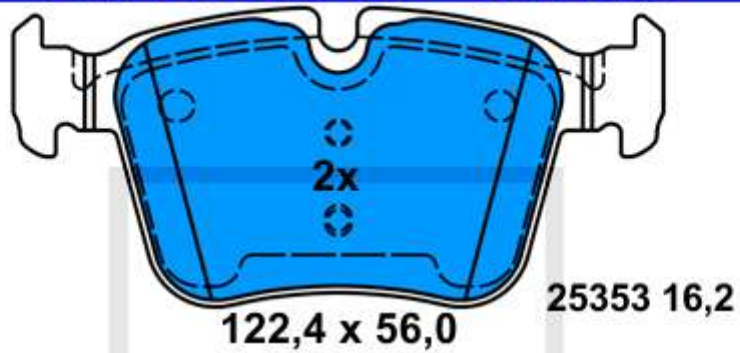

13.0460-7304.2 607304

Verwendungen:

- MERCEDES BENZ C-Klasse (A205) Cabrio (16-)
- MERCEDES BENZ C-Klasse (C205) Coupe (15-)
- MERCEDES BENZ C-Klasse (S205) Kombi (14-)
- MERCEDES BENZ C-Klasse (W205) Limousine (14-)