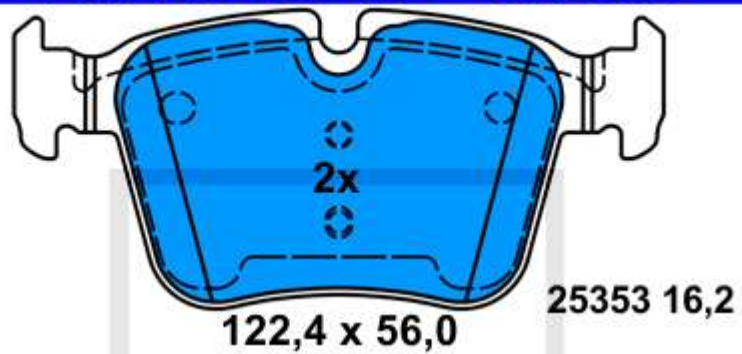

13.0460-7304.2 607304

Verwendungen:

- MERCEDES BENZ C-Klasse (A205) Cabrio (16-)
- MERCEDES BENZ C-Klasse (C205) Coupe (15-)
- MERCEDES BENZ C-Klasse (S205) Kombi (14-)
- MERCEDES BENZ C-Klasse (W205) Limousine (14-)