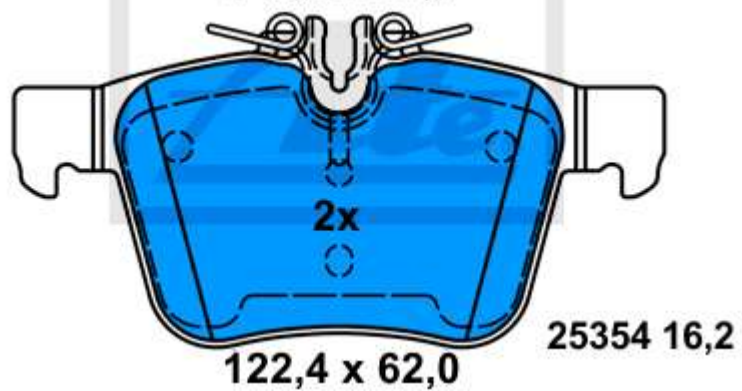

13.0460-7304.2 607304

Verwendungen:

- MERCEDES BENZ C-Klasse (A205) Cabrio (16-)
- MERCEDES BENZ C-Klasse (C205) Coupe (15-)
- MERCEDES BENZ C-Klasse (S205) Kombi (14-)
- MERCEDES BENZ C-Klasse (W205) Limousine (14-)