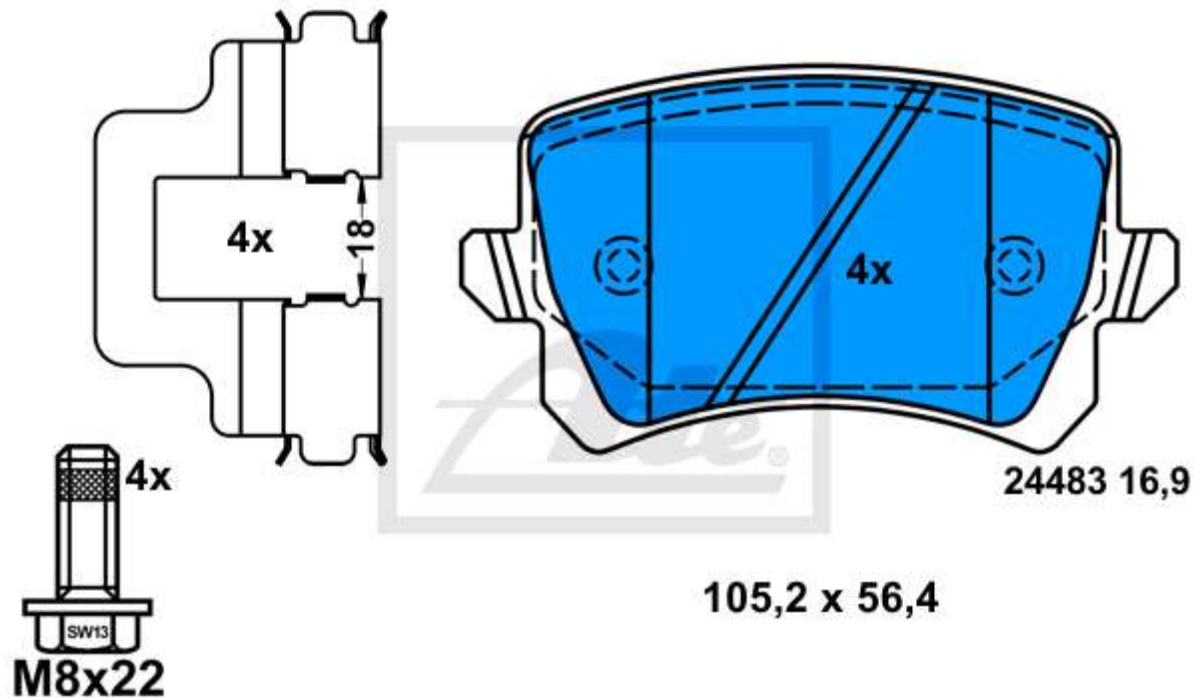

13.0460-2749.2 602749

Verwendungen:

AUDI A3 (8P) Cabrio (08-13)
AUDI A3 / A3 (8P) Sportback (03-13)
AUDI A4 (B6/B7) (01-08)
AUDI A4 Cabrio (02-08)
AUDI A6 (4F2/C6) Limousine (04-11)
AUDI A6 (4F5/C6) Avant (05-11)
AUDI A6 Allroad (06-11)
SEAT ALHAMBRA II (10-)
SEAT ALTEA (5P1) (04-15)
VOLKSWAGEN CADDY III (04-15)
VOLKSWAGEN EOS (06-)
SEAT EXEO / ST (09-13)
VOLKSWAGEN GOLF Plus (05-14)
VOLKSWAGEN GOLF V (03-08)
VOLKSWAGEN GOLF V Variant (07-09)
VOLKSWAGEN GOLF VI (08-)
VOLKSWAGEN GOLF VI Cabriolet (11-)
VOLKSWAGEN GOLF VI Variant (09-)
VOLKSWAGEN JETTA V (05-10)
SEAT LEON II (1P1) (05-12)
SEAT LEON III (5F) / SC / ST (12-)
SKODA OCTAVIA II (1Z) (04-13)
VOLKSWAGEN PASSAT / PASSAT VARIANT (10-14)
VOLKSWAGEN PASSAT ALLTRACK (12-14)
VOLKSWAGEN PASSAT CC (08-11)
VOLKSWAGEN PASSAT CC (11-)
VOLKSWAGEN PASSAT Limousine (05-10)
VOLKSWAGEN PASSAT Variant (05-10)
AUDI Q3 (11-)
VOLKSWAGEN SCIROCCO (08-)
VOLKSWAGEN SHARAN II (10-)
SKODA SUPERB II (08-15)
SKODA SUPERB II Combi (09-15)
VOLKSWAGEN TIGUAN (07-)
SEAT TOLEDO III (5P2) (05-09)
VOLKSWAGEN TOURAN I (03-15)
AUDI TT Coupe (06-14)
AUDI TT Roadster (07-14)
SKODA YETI (09-)