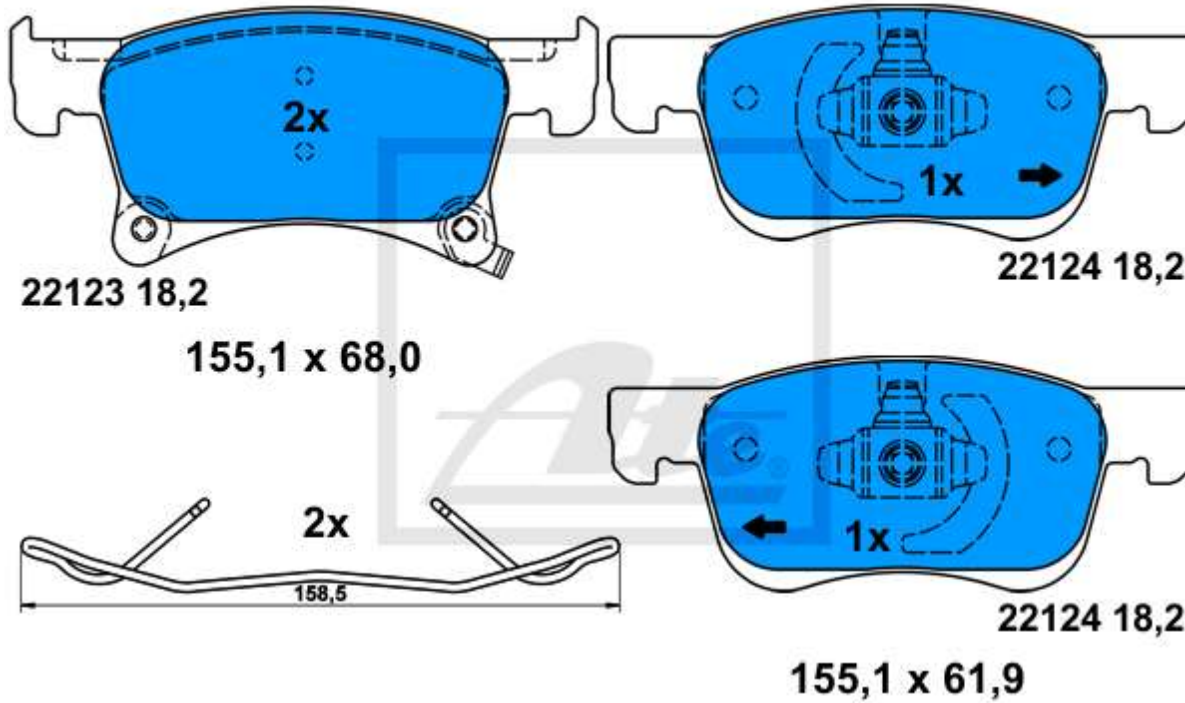

13.0460-7308.2 607308

Verwendungen:

OPEL ADAM / Vauxhall Adam (13-)
OPEL CORSA E / Vauxhall Corsa Mk IV (14-)