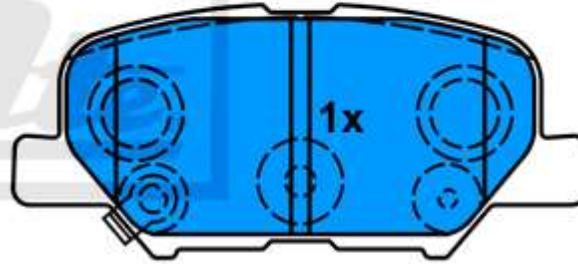

25690 14,4

101,4 x 44,5

13.0460-7310.2 607310

Verwendungen:

OPEL CORSA E / Vauxhall Corsa Mk IV (14-)

13.0460-2605.2 602605

Verwendungen:
FORD FIESTA VI (08-)
FORD KA+ (16-)