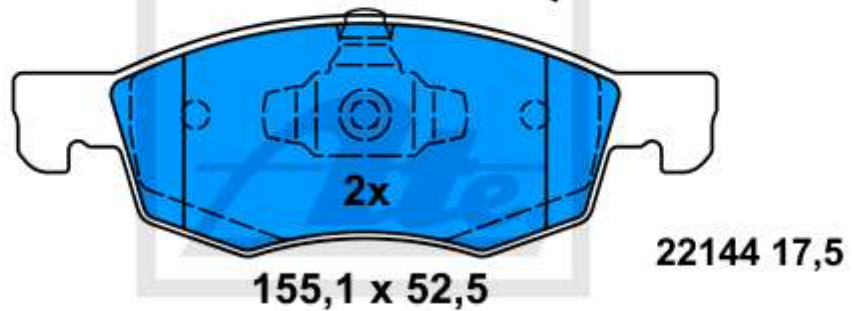

25690 14,4

101,4 x 44,5

13.0460-7310.2 607310

Verwendungen:

OPEL CORSA E / Vauxhall Corsa Mk IV (14-)

13.0460-2605.2 602605

Verwendungen:
FORD FIESTA VI (08-)
FORD KA+ (16-)