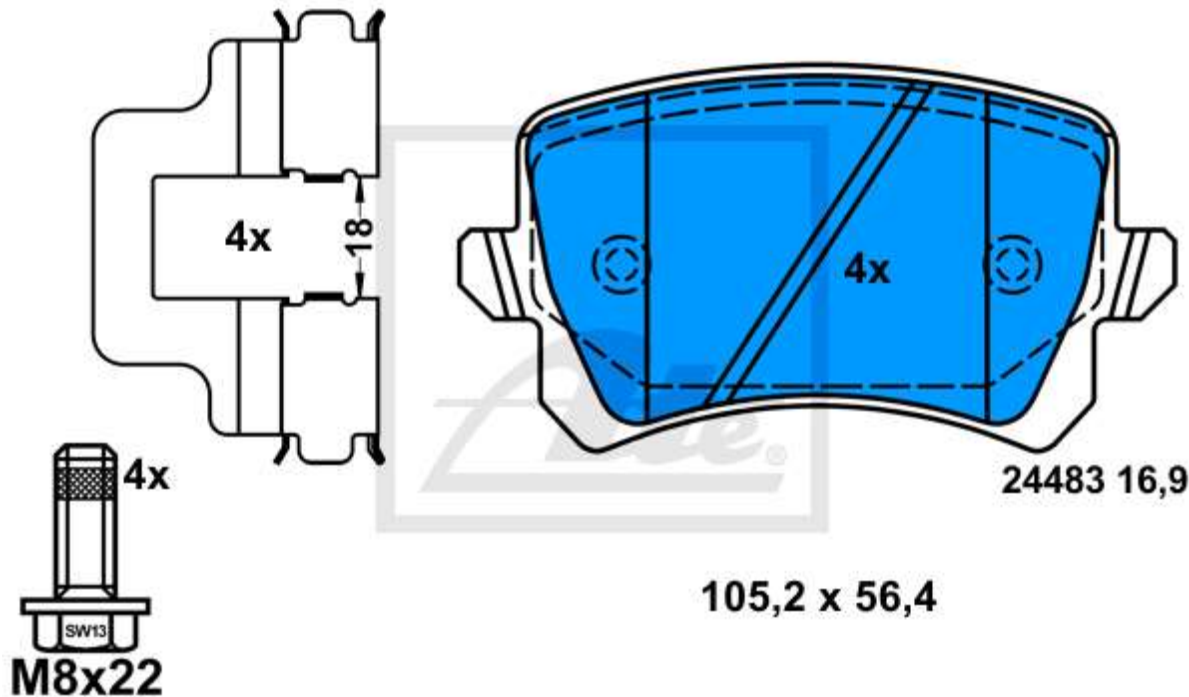

13.0460-2749.2 602749

Verwendungen:

AUDI A3 (8P) Cabrio (08-13)
AUDI A3 / A3 (8P) Sportback (03-13)
AUDI A4 (B6/B7) (01-08)
AUDI A4 Cabrio (02-08)
AUDI A6 (4F2/C6) Limousine (04-11)
AUDI A6 (4F5/C6) Avant (05-11)
AUDI A6 Allroad (06-11)
SEAT ALHAMBRA II (10-)
SEAT ALTEA (5P1) (04-15)
VOLKSWAGEN CADDY III (04-15)
VOLKSWAGEN EOS (06-)
SEAT EXEO / ST (09-13)
VOLKSWAGEN GOLF Plus (05-14)
VOLKSWAGEN GOLF V (03-08)
VOLKSWAGEN GOLF V Variant (07-09)
VOLKSWAGEN GOLF VI (08-)
VOLKSWAGEN GOLF VI Cabriolet (11-)
VOLKSWAGEN GOLF VI Variant (09-)
VOLKSWAGEN JETTA V (05-10)
SEAT LEON II (1P1) (05-12)
SEAT LEON III (5F) / SC / ST (12-)
SKODA OCTAVIA II (1Z) (04-13)
VOLKSWAGEN PASSAT / PASSAT VARIANT (10-14)
VOLKSWAGEN PASSAT ALLTRACK (12-14)
VOLKSWAGEN PASSAT CC (08-11)
VOLKSWAGEN PASSAT CC (11-)
VOLKSWAGEN PASSAT Limousine (05-10)
VOLKSWAGEN PASSAT Variant (05-10)
AUDI Q3 (11-)
VOLKSWAGEN SCIROCCO (08-)
VOLKSWAGEN SHARAN II (10-)
SKODA SUPERB II (08-15)
SKODA SUPERB II Combi (09-15)
VOLKSWAGEN TIGUAN (07-)
SEAT TOLEDO III (5P2) (05-09)
VOLKSWAGEN TOURAN I (03-15)
AUDI TT Coupe (06-14)
AUDI TT Roadster (07-14)
SKODA YETI (09-)