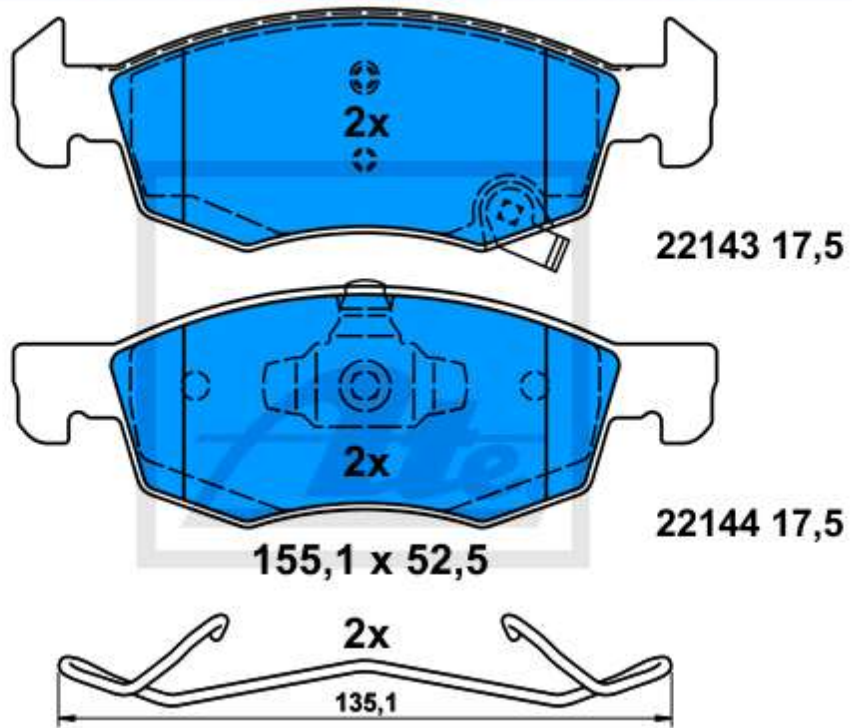

13.0460-7310.2 607310

Verwendungen:

OPEL CORSA E / Vauxhall Corsa Mk IV (14-)