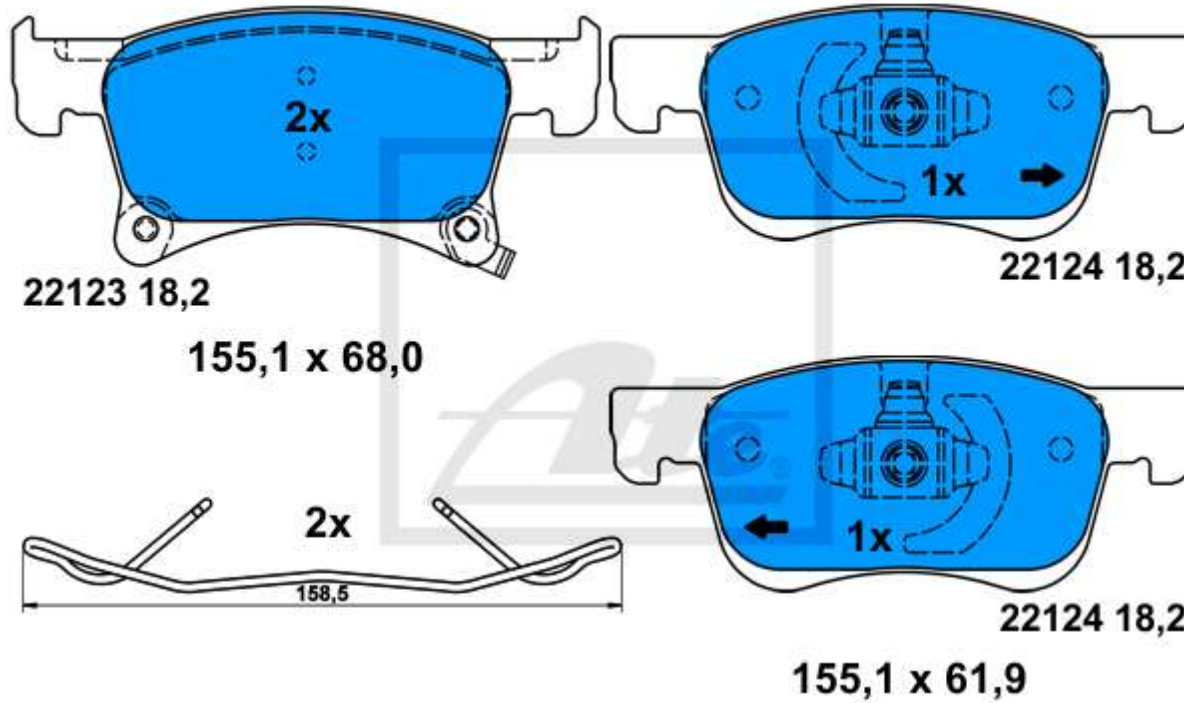

13.0460-7308.2 607308

Verwendungen:

OPEL ADAM / Vauxhall Adam (13-)
OPEL CORSA E / Vauxhall Corsa Mk IV (14-)