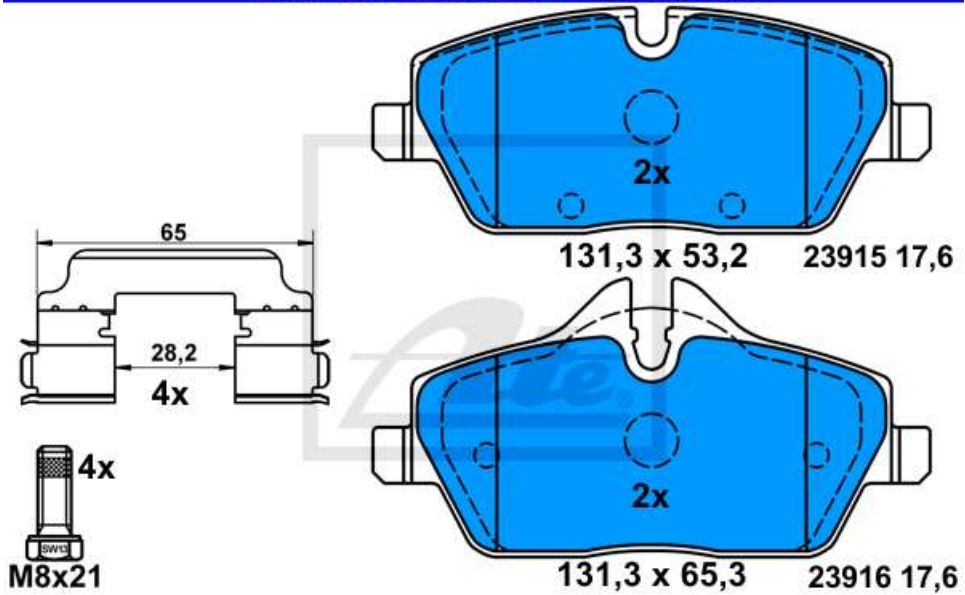

**13.0460-2795.2 602795**

**Verwendungen:**

BMW 2er Reihe/F45 Active Tourer (14-)  
MINI F54 Clubman (15-)  
MINI F55 (14-)  
MINI F56 (13-)  
MINI F57 Cabrio (15-)