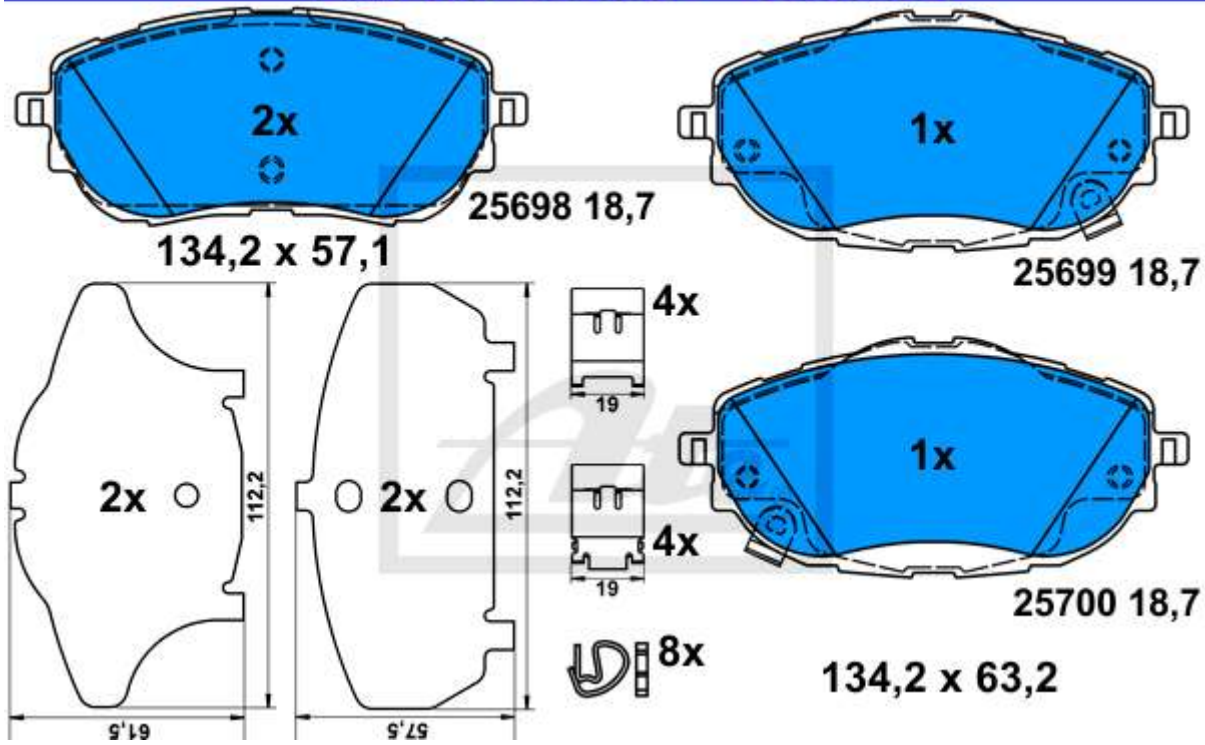

13.0460-3868.2 603868

Verwendungen:

- TOYOTA AURIS (12-)
- TOYOTA AURIS Touring Sports (13-)
- TOYOTA COROLLA (13-)