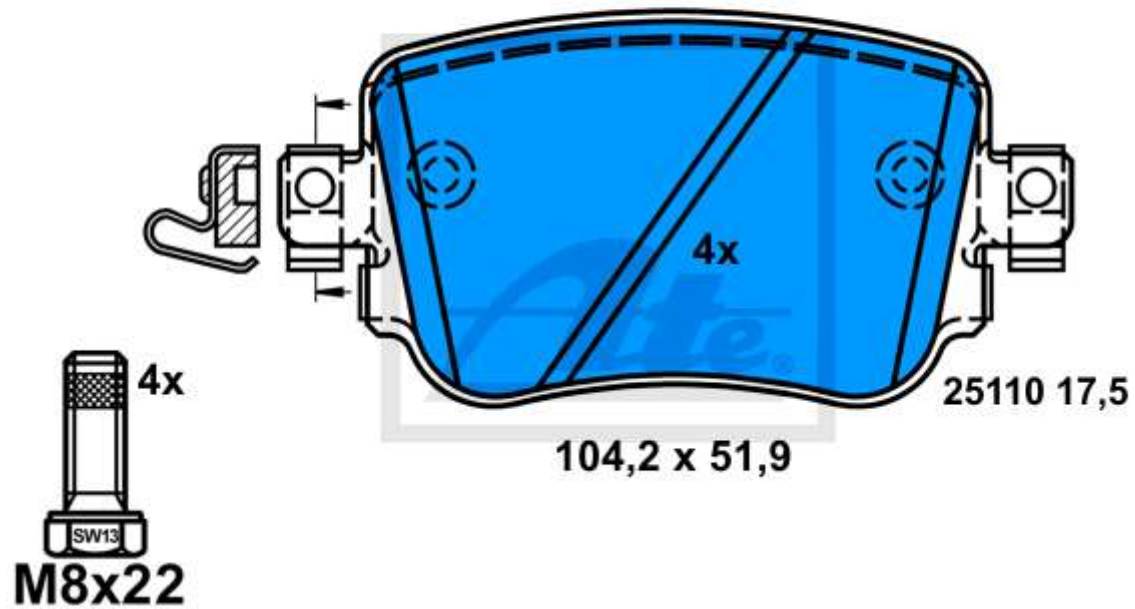

13.0460-2610.2 602610

22076 19,6

175,0 x 69,0

22097 19,6

22097 19,6

175,0 x 77,9

Verwendungen:

- MERCEDES BENZ C-Klasse (A205) Cabrio (16-)
- MERCEDES BENZ C-Klasse (C205) Coupe (15-)
- MERCEDES BENZ C-Klasse (S205) Kombi (14-)
- MERCEDES BENZ C-Klasse (W205) Limousine (14-)
- MERCEDES BENZ E-Klasse (S213) Kombi (16-)
- MERCEDES BENZ E-Klasse (W213) Limousine (16-)