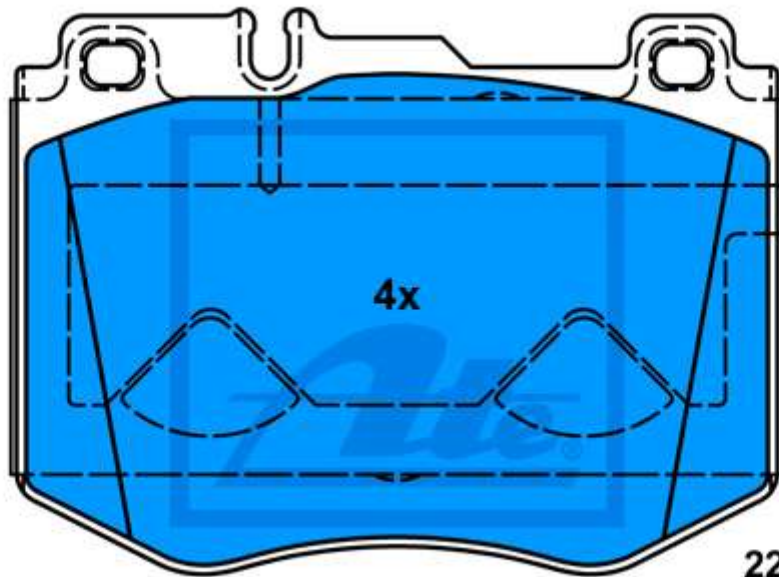

13.0460-4883.2 604883

127,5 x 92,1

22061 18,7

Verwendungen:

- MERCEDES BENZ C-Klasse (A205) Cabrio (16-)
- MERCEDES BENZ C-Klasse (C205) Coupe (15-)
- MERCEDES BENZ C-Klasse (S205) Kombi (14-)
- MERCEDES BENZ C-Klasse (W205) Limousine (14-)
- MERCEDES BENZ E-Klasse (S213) Kombi (16-)
- MERCEDES BENZ E-Klasse (W213) Limousine (16-)
- MERCEDES BENZ GLC-Klasse (C253) Coupe (16-)
- MERCEDES BENZ GLC-Klasse (X253) (15-)