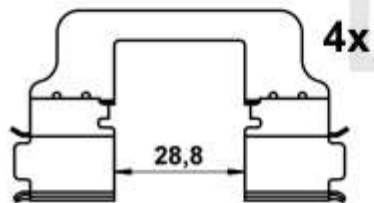

13.0460-2604.2 602604

Verwendungen:

LAND ROVER RANGE ROVER IV (LG) (12-)
LAND ROVER RANGE ROVER SPORT (LW) (13-)