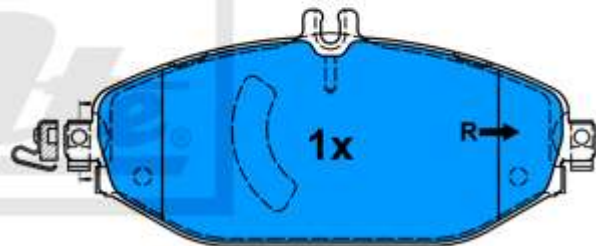

22097 19,6

175,0 x 77,9

Verwendungen:

- MERCEDES BENZ C-Klasse (A205) Cabrio (16-)
- MERCEDES BENZ C-Klasse (C205) Coupe (15-)
- MERCEDES BENZ C-Klasse (S205) Kombi (14-)
- MERCEDES BENZ C-Klasse (W205) Limousine (14-)
- MERCEDES BENZ E-Klasse (S213) Kombi (16-)
- MERCEDES BENZ E-Klasse (W213) Limousine (16-)