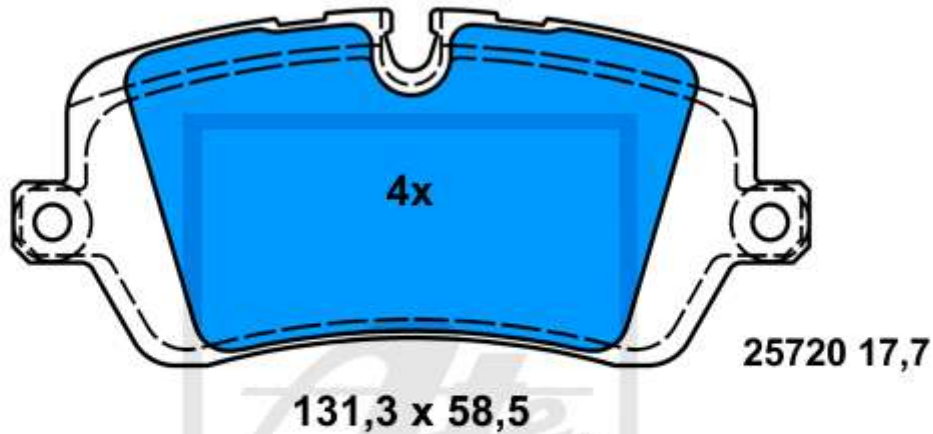

13.0460-2604.2 602604

Verwendungen:

LAND ROVER RANGE ROVER IV (LG) (12-)
LAND ROVER RANGE ROVER SPORT (LW) (13-)