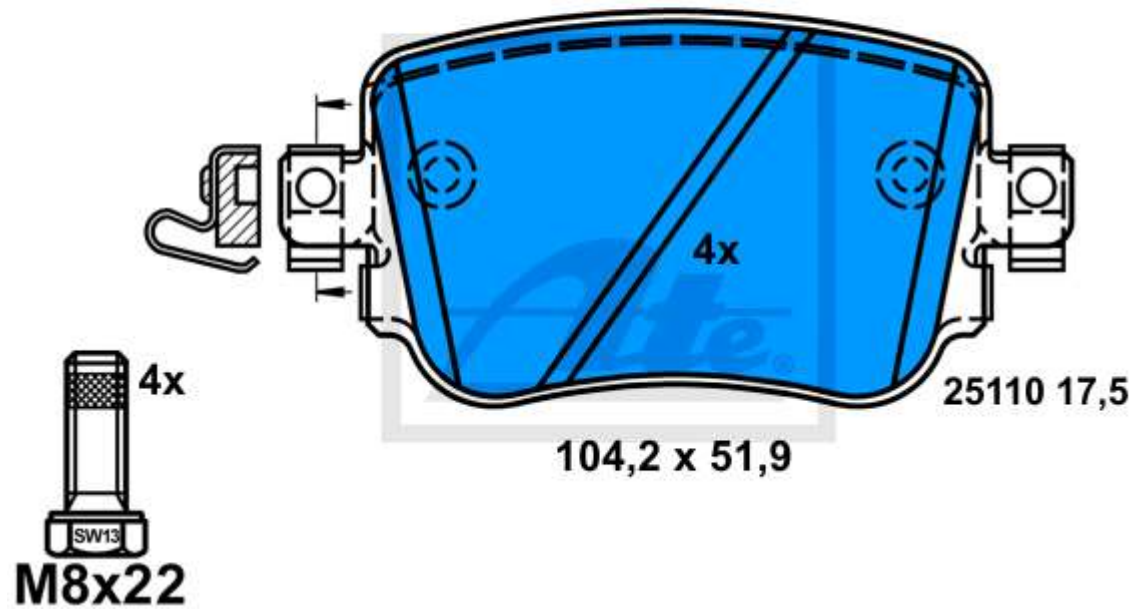

13.0460-2790.2 602790

Verwendungen:

AUDI A1 / A1 Sportback (10-)
SEAT ALHAMBRA II (10-)
VOLKSWAGEN CADDY IV (15-)
SEAT LEON III (5F) / SC / ST (12-)
SEAT LEON III (5F) ST X-Perience (14-)
SKODA OCTAVIA III (5E) (12-)
AUDI Q3 (11-)
VOLKSWAGEN SHARAN II (10-)