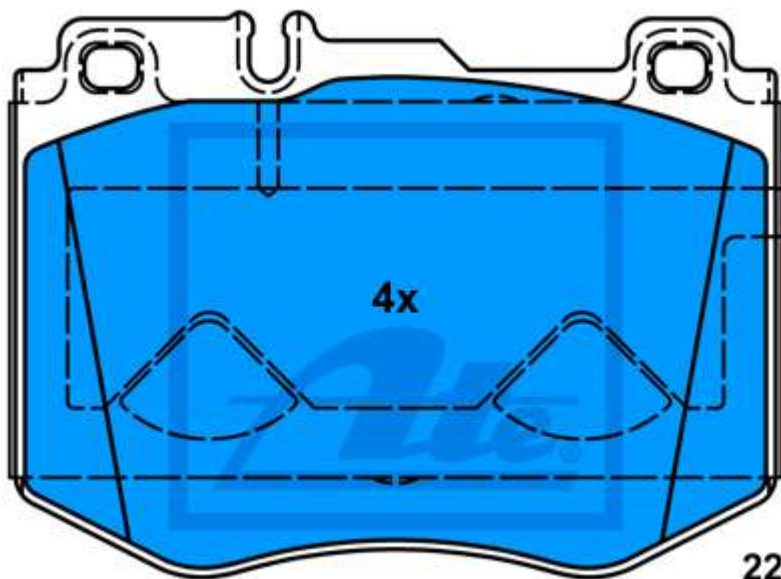

13.0460-2604.2 602604

Verwendungen:

LAND ROVER RANGE ROVER IV (LG) (12-)
LAND ROVER RANGE ROVER SPORT (LW) (13-)

13.0460-4883.2 604883

22061 18,7

127,5 x 92,1

Verwendungen:

- MERCEDES BENZ C-Klasse (A205) Cabrio (16-)
- MERCEDES BENZ C-Klasse (C205) Coupe (15-)
- MERCEDES BENZ C-Klasse (S205) Kombi (14-)
- MERCEDES BENZ C-Klasse (W205) Limousine (14-)
- MERCEDES BENZ E-Klasse (S213) Kombi (16-)
- MERCEDES BENZ E-Klasse (W213) Limousine (16-)
- MERCEDES BENZ GLC-Klasse (C253) Coupe (16-)
- MERCEDES BENZ GLC-Klasse (X253) (15-)