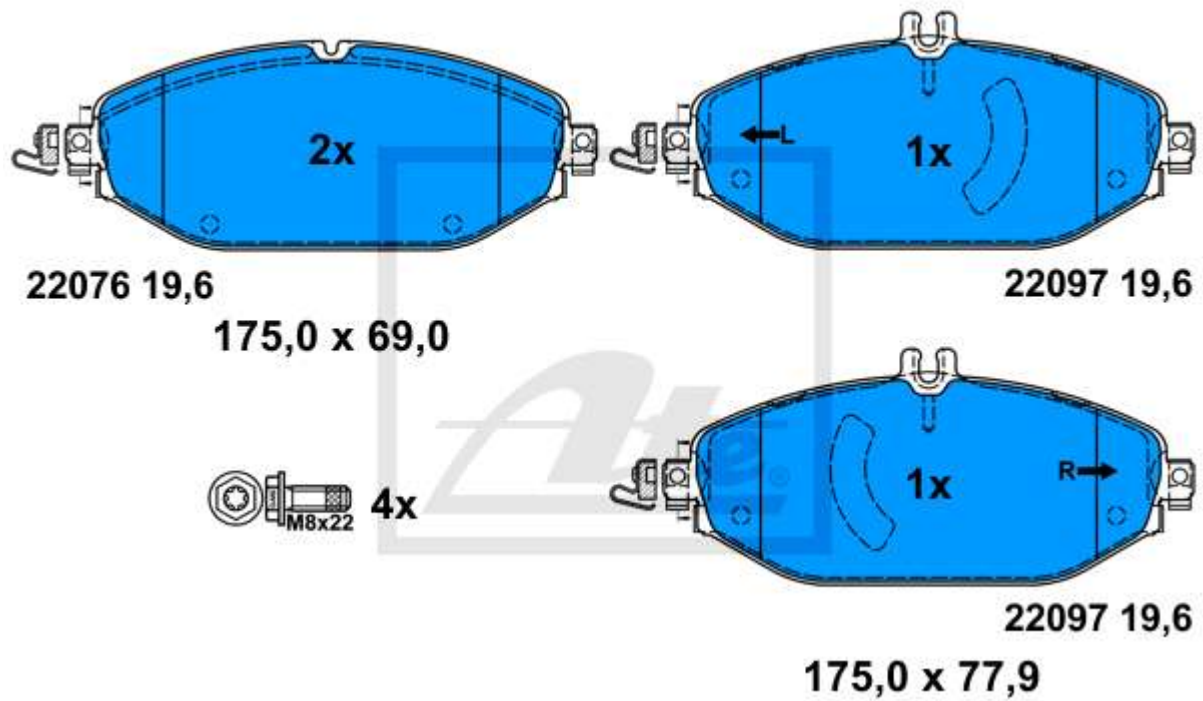

13.0460-2610.2 602610

Verwendungen:

- MERCEDES BENZ C-Klasse (A205) Cabrio (16-)
- MERCEDES BENZ C-Klasse (C205) Coupe (15-)
- MERCEDES BENZ C-Klasse (S205) Kombi (14-)
- MERCEDES BENZ C-Klasse (W205) Limousine (14-)
- MERCEDES BENZ E-Klasse (S213) Kombi (16-)
- MERCEDES BENZ E-Klasse (W213) Limousine (16-)