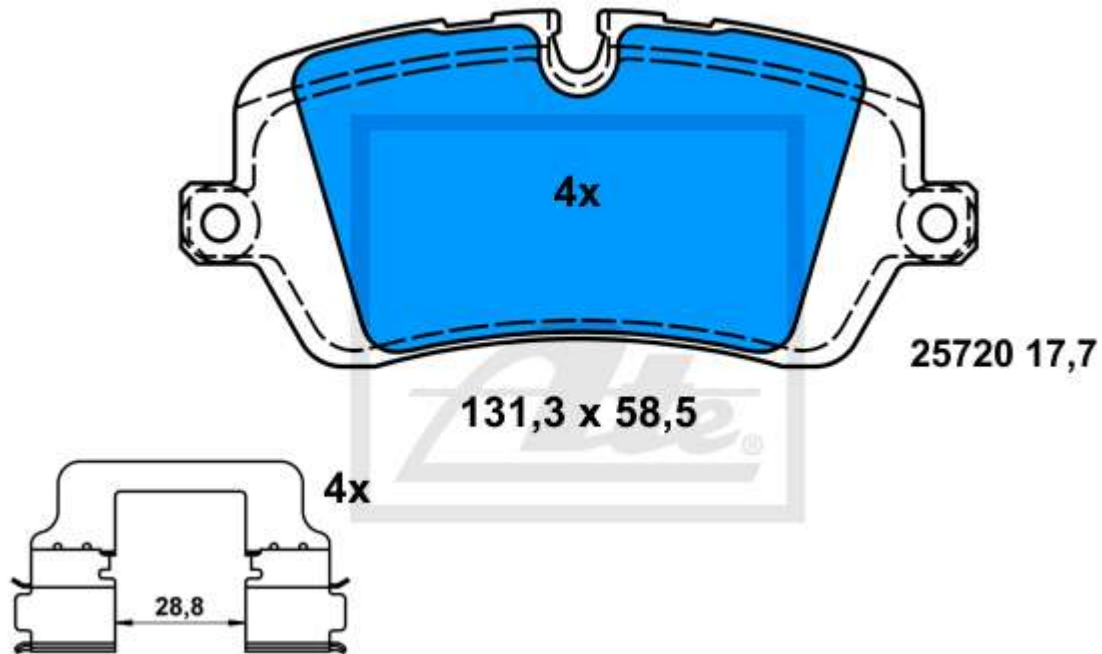

13.0460-2604.2 602604

Verwendungen:

LAND ROVER RANGE ROVER IV (LG) (12-)
LAND ROVER RANGE ROVER SPORT (LW) (13-)

13.0460-4883.2 604883

22061 18,7

127,5 x 92,1

Verwendungen:

- MERCEDES BENZ C-Klasse (A205) Cabrio (16-)
- MERCEDES BENZ C-Klasse (C205) Coupe (15-)
- MERCEDES BENZ C-Klasse (S205) Kombi (14-)
- MERCEDES BENZ C-Klasse (W205) Limousine (14-)
- MERCEDES BENZ E-Klasse (S213) Kombi (16-)
- MERCEDES BENZ E-Klasse (W213) Limousine (16-)
- MERCEDES BENZ GLC-Klasse (C253) Coupe (16-)
- MERCEDES BENZ GLC-Klasse (X253) (15-)