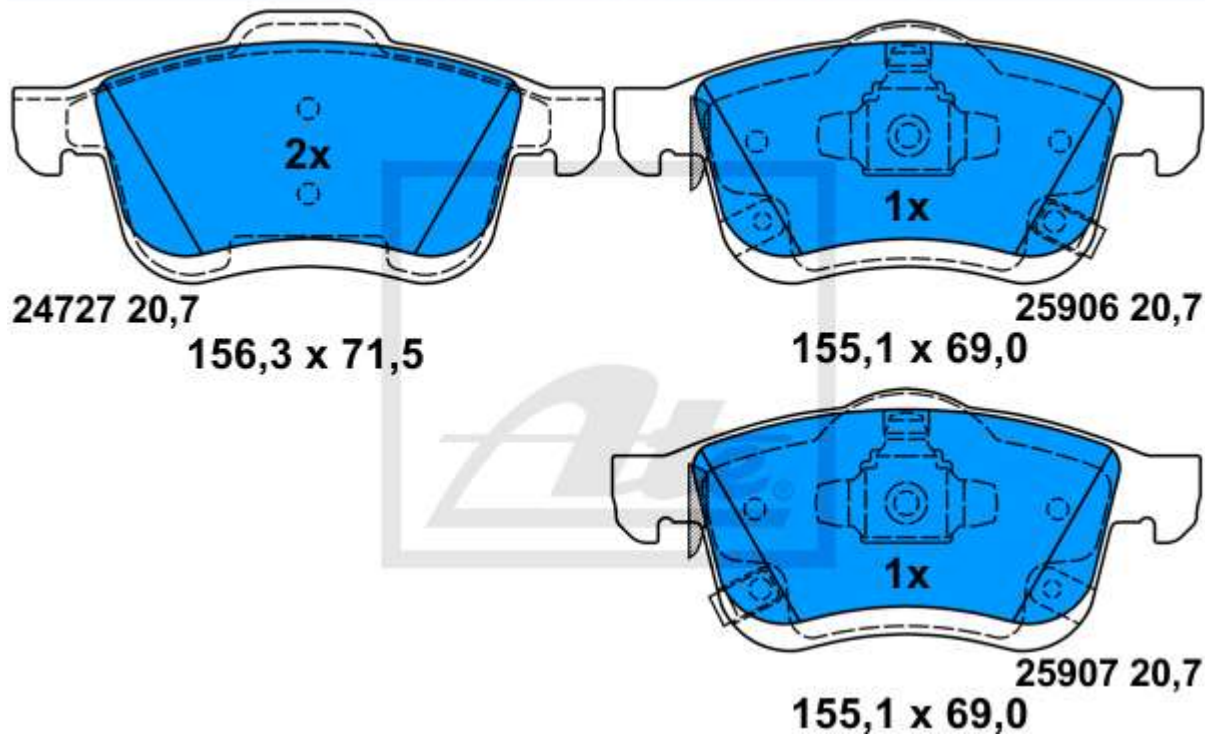

13.0460-7302.2 607302

Verwendungen:

FIAT 500 L Kombi (12-)