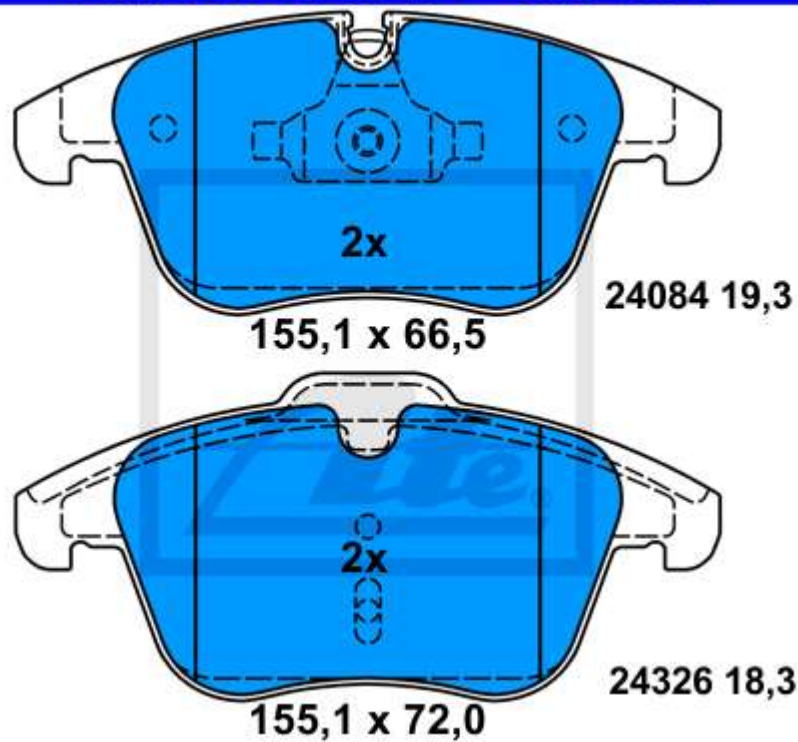

13.0460-7309.2 607309

Verwendungen:

OPEL ASTRA J / GTC / Vauxhall Astra MK VI (09-)
OPEL ZAFIRA III Tourer / Vauxhall Zafira III Tourer (11-)

25096 16,7

25097 16,7

116,5 x 42,7

25098 16,7

13.0460-7292.2 607292