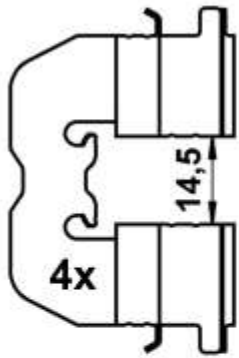

FIAT 500 L Kombi (12-)

13.0460-2797.2 602797

Verwendungen:

MINI F55 (14-)
MINI F56 (13-)
MINI F57 Cabrio (15-)

25980 16,8

99,6 x 44,7

25981 16,8

99,5 x 38,8