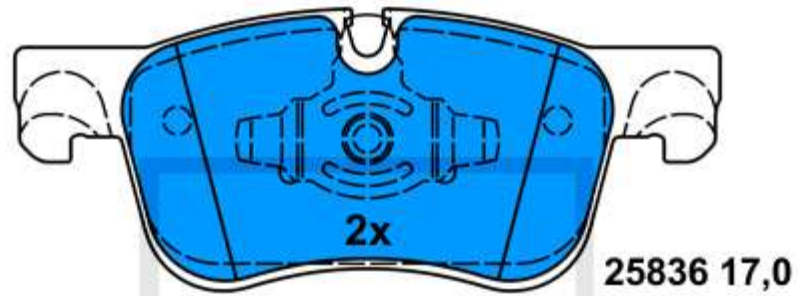

13.0460-7305.2 607305

Verwendungen:

CITROEN C4 II GRAND PICASSO (13-)
CITROEN C4 II PICASSO (13-)

155,1 x 61,9

13.0460-4875.2 604875

Verwendungen:

- BMW 1er Reihe/F20/F21 Limousine (11-)
- BMW 2er Reihe/F22 Coupe (13-)
- BMW 2er Reihe/F23 Cabrio (14-)
- BMW 3er Reihe/F30 Limousine (11-)
- BMW 3er Reihe/F31 Touring (12-)
- BMW 3er Reihe/F34 GT (13-)
- BMW 4er Reihe/F32 Coupe (13-)
- BMW 4er Reihe/F33 Cabrio (14-)
- BMW 4er Reihe/F36 Gran Coupe (14-)