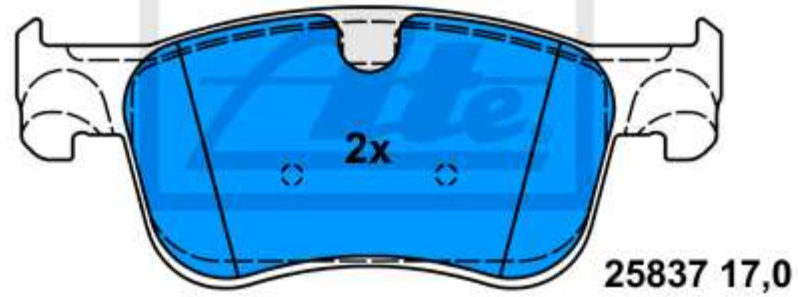

13.0460-7305.2 607305

Verwendungen:

CITROEN C4 II GRAND PICASSO (13-)
CITROEN C4 II PICASSO (13-)

155,1 x 61,9

13.0460-4875.2 604875

Verwendungen:

- BMW 1er Reihe/F20/F21 Limousine (11-)
- BMW 2er Reihe/F22 Coupe (13-)
- BMW 2er Reihe/F23 Cabrio (14-)
- BMW 3er Reihe/F30 Limousine (11-)
- BMW 3er Reihe/F31 Touring (12-)
- BMW 3er Reihe/F34 GT (13-)
- BMW 4er Reihe/F32 Coupe (13-)
- BMW 4er Reihe/F33 Cabrio (14-)
- BMW 4er Reihe/F36 Gran Coupe (14-)