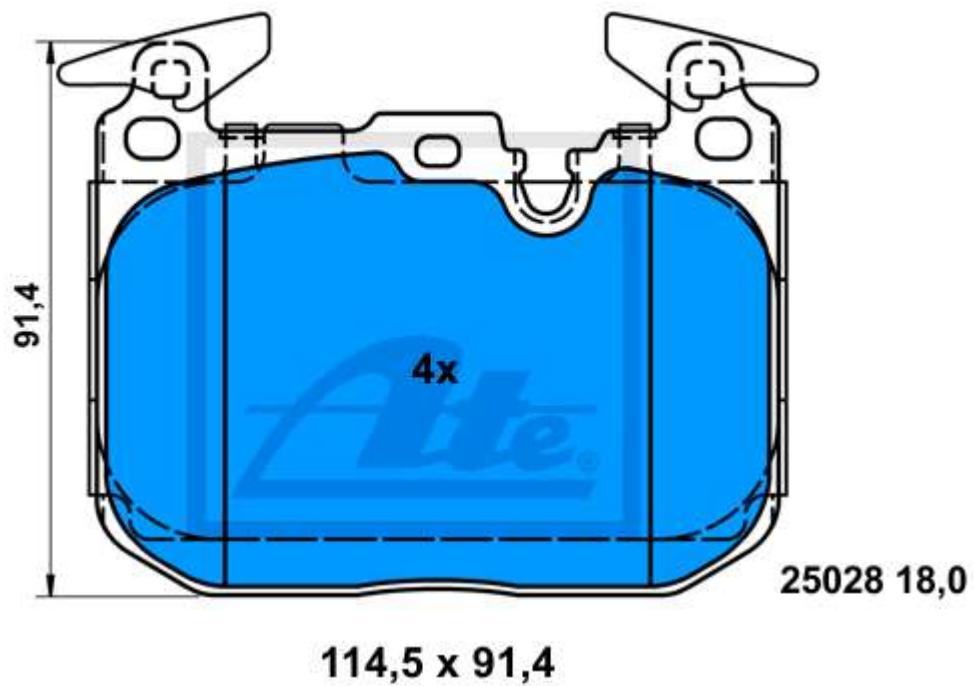

13.0460-7305.2 607305

Verwendungen:

CITROEN C4 II GRAND PICASSO (13-)
CITROEN C4 II PICASSO (13-)

155,1 x 61,9

13.0460-4875.2 604875

Verwendungen:

- BMW 1er Reihe/F20/F21 Limousine (11-)
- BMW 2er Reihe/F22 Coupe (13-)
- BMW 2er Reihe/F23 Cabrio (14-)
- BMW 3er Reihe/F30 Limousine (11-)
- BMW 3er Reihe/F31 Touring (12-)
- BMW 3er Reihe/F34 GT (13-)
- BMW 4er Reihe/F32 Coupe (13-)
- BMW 4er Reihe/F33 Cabrio (14-)
- BMW 4er Reihe/F36 Gran Coupe (14-)