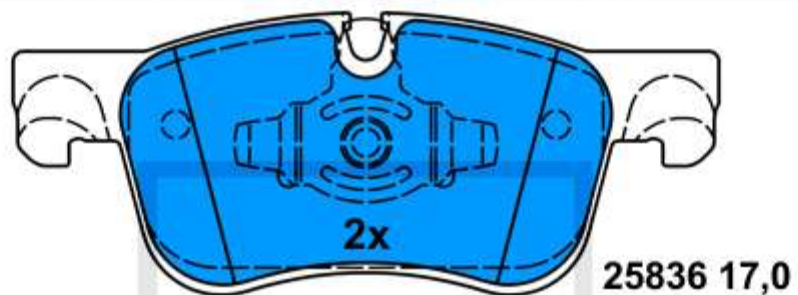

13.0460-7305.2 607305

Verwendungen:

CITROEN C4 II GRAND PICASSO (13-)
CITROEN C4 II PICASSO (13-)

155,1 x 61,9

13.0460-4875.2 604875

Verwendungen:

- BMW 1er Reihe/F20/F21 Limousine (11-)
- BMW 2er Reihe/F22 Coupe (13-)
- BMW 2er Reihe/F23 Cabrio (14-)
- BMW 3er Reihe/F30 Limousine (11-)
- BMW 3er Reihe/F31 Touring (12-)
- BMW 3er Reihe/F34 GT (13-)
- BMW 4er Reihe/F32 Coupe (13-)
- BMW 4er Reihe/F33 Cabrio (14-)
- BMW 4er Reihe/F36 Gran Coupe (14-)