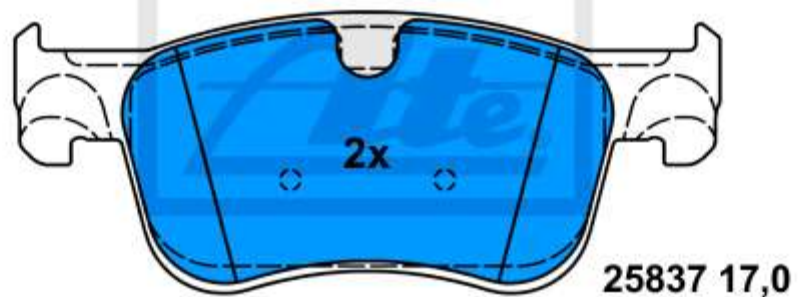

13.0460-7305.2 607305

Verwendungen:

CITROEN C4 II GRAND PICASSO (13-)
CITROEN C4 II PICASSO (13-)

155,1 x 61,9

13.0460-4875.2 604875

Verwendungen:

- BMW 1er Reihe/F20/F21 Limousine (11-)
- BMW 2er Reihe/F22 Coupe (13-)
- BMW 2er Reihe/F23 Cabrio (14-)
- BMW 3er Reihe/F30 Limousine (11-)
- BMW 3er Reihe/F31 Touring (12-)
- BMW 3er Reihe/F34 GT (13-)
- BMW 4er Reihe/F32 Coupe (13-)
- BMW 4er Reihe/F33 Cabrio (14-)
- BMW 4er Reihe/F36 Gran Coupe (14-)