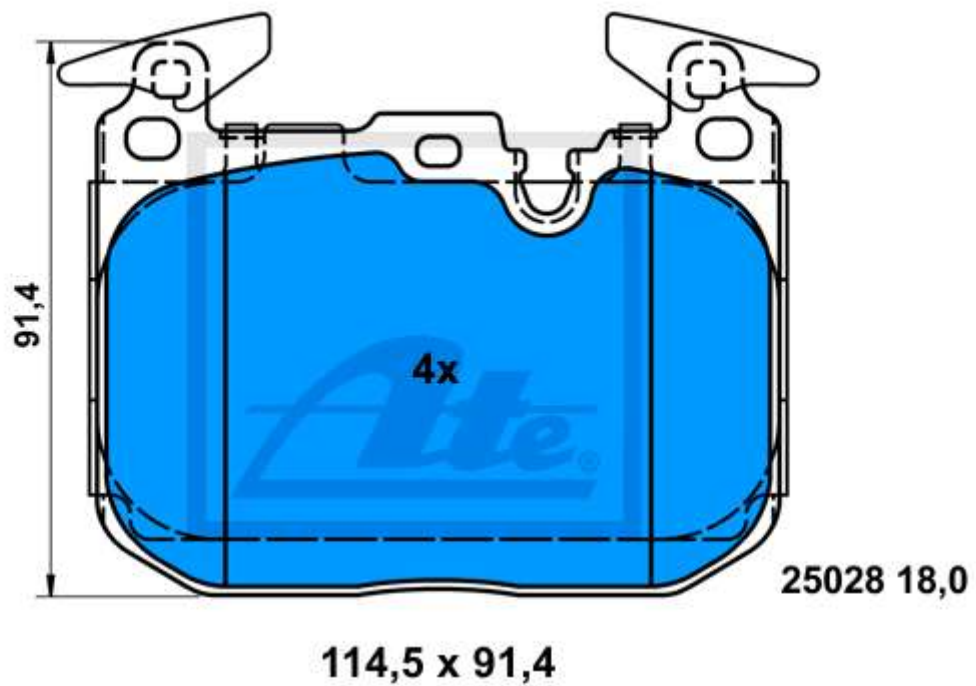

13.0460-7305.2 607305

Verwendungen:

CITROEN C4 II GRAND PICASSO (13-)
CITROEN C4 II PICASSO (13-)

155,1 x 61,9

13.0460-4875.2 604875

Verwendungen:

- BMW 1er Reihe/F20/F21 Limousine (11-)
- BMW 2er Reihe/F22 Coupe (13-)
- BMW 2er Reihe/F23 Cabrio (14-)
- BMW 3er Reihe/F30 Limousine (11-)
- BMW 3er Reihe/F31 Touring (12-)
- BMW 3er Reihe/F34 GT (13-)
- BMW 4er Reihe/F32 Coupe (13-)
- BMW 4er Reihe/F33 Cabrio (14-)
- BMW 4er Reihe/F36 Gran Coupe (14-)