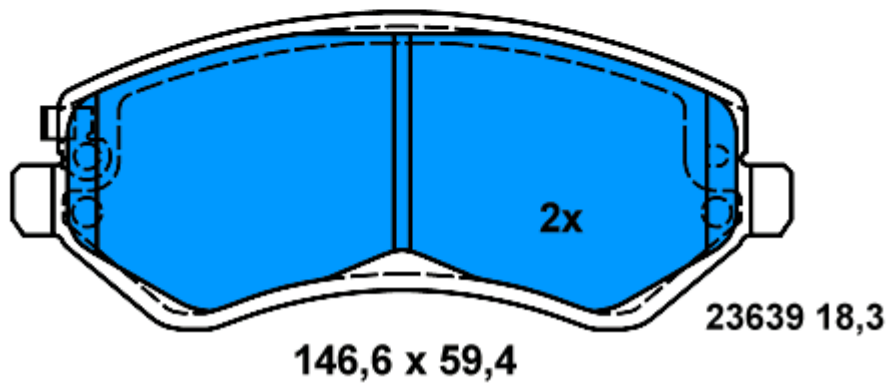

13.0460-2713.2 602713

**Verwendungen:**

BMW 1er Reihe/E87 5-T?rer/E81 3-T?rer (04-)  
BMW 3er Reihe/E90 Limousine (05-)

13.0460-2899.2 602899

**Verwendungen:**

JEEP CHEROKEE (KJ) (01-)  
CHRYSLER VOYAGER (RG) (00-)