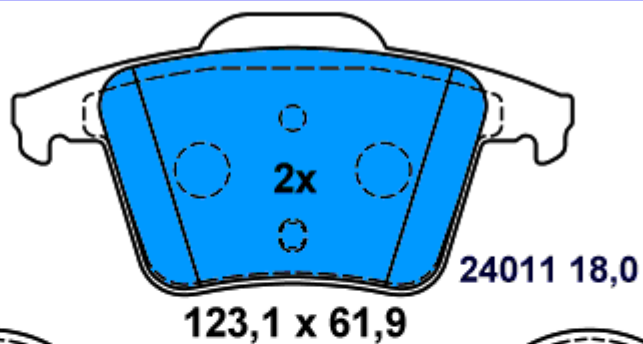

13.0460-5899.2 605899

**Verwendungen:**

DAEWOO KALOS (02-05)  
CHEVROLET KALOS (05-)

133 x 48,9

13.0460-7189.2 607189

**Verwendungen:**

VOLVO XC90 (02-)

13.0460-7218.2 607218