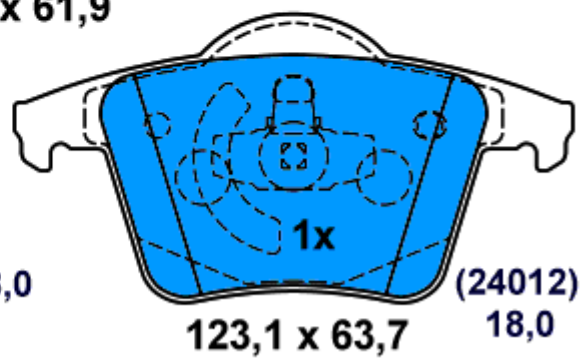

13.0460-5899.2 605899

**Verwendungen:**

DAEWOO KALOS (02-05)  
CHEVROLET KALOS (05-)

133 x 48,9

13.0460-7189.2 607189

**Verwendungen:**

VOLVO XC90 (02-)

13.0460-7218.2 607218