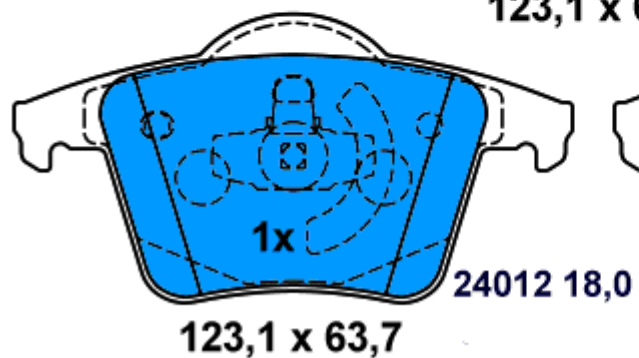

13.0460-5899.2 605899

**Verwendungen:**

DAEWOO KALOS (02-05)  
CHEVROLET KALOS (05-)

133 x 48,9

13.0460-7189.2 607189

**Verwendungen:**

VOLVO XC90 (02-)

13.0460-7218.2 607218