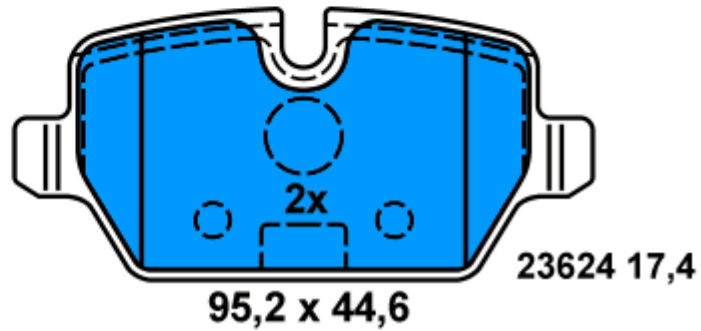

13.0460-2713.2 602713

Verwendungen:

BMW 1er Reihe/E87 5-T?rer/E81 3-T?rer (04-)
BMW 3er Reihe/E90 Limousine (05-)