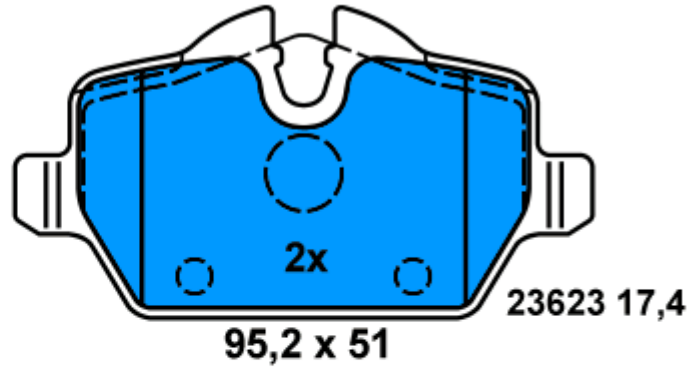

13.0460-2713.2 602713

Verwendungen:

BMW 1er Reihe/E87 5-T?rer/E81 3-T?rer (04-)
BMW 3er Reihe/E90 Limousine (05-)