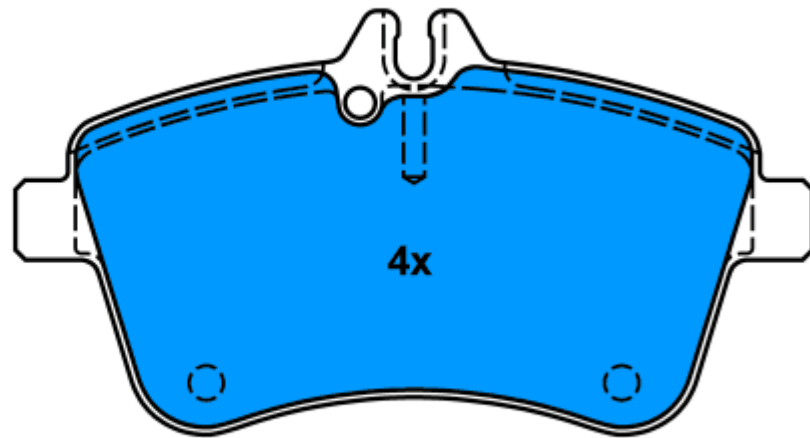

Ate

13.0460-2708.2 602708

Verwendungen:

MERCEDES BENZ A-Klasse (W169) (04-)
MERCEDES BENZ B-Klasse (W245) (05-)

23881 20,0

131,6 x 69,8