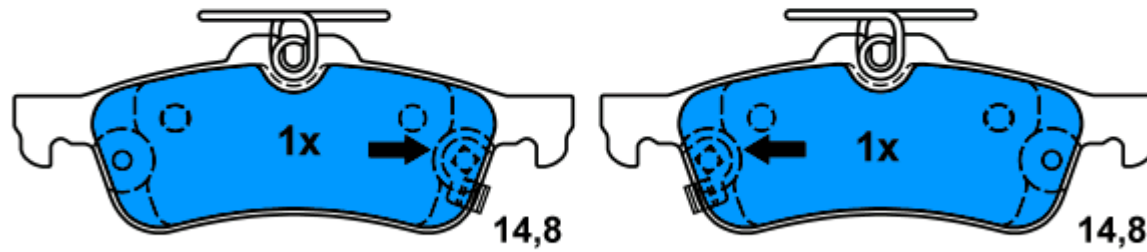

13.0460-7214.2 607214

Verwendungen:

TOYOTA YARIS (06-)

123 x 43,8