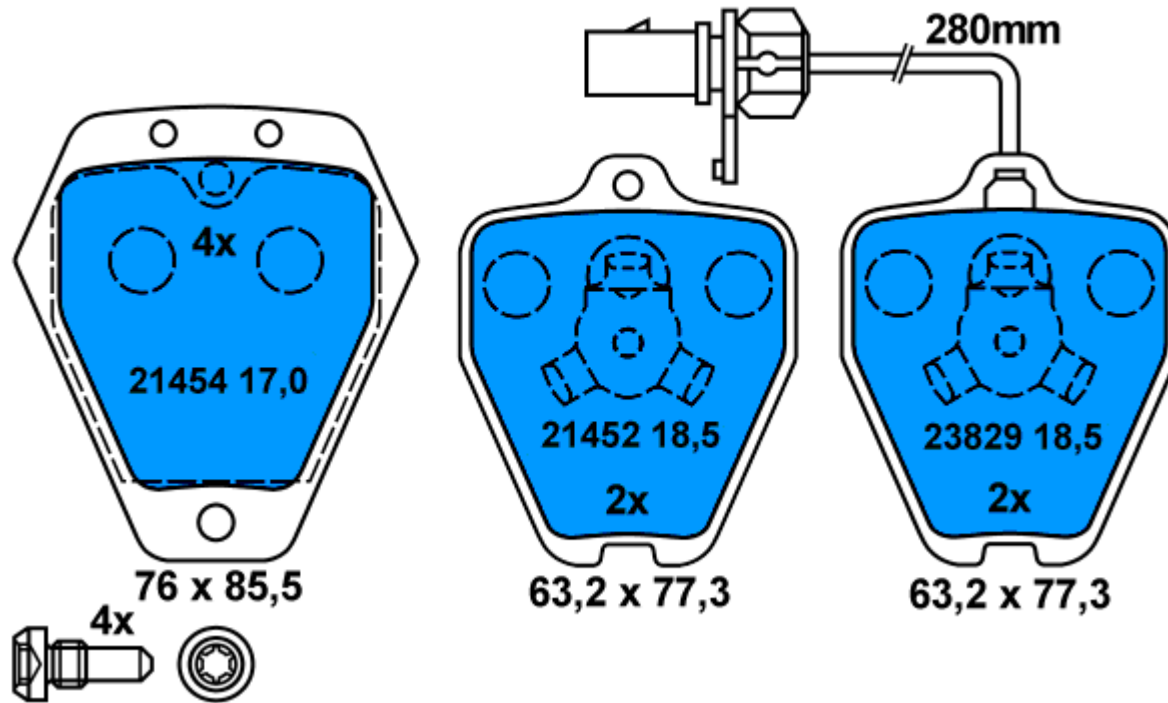

13.0460-2701.2 602701

Verwendungen:
AUDI A6 (C5) (97-05)