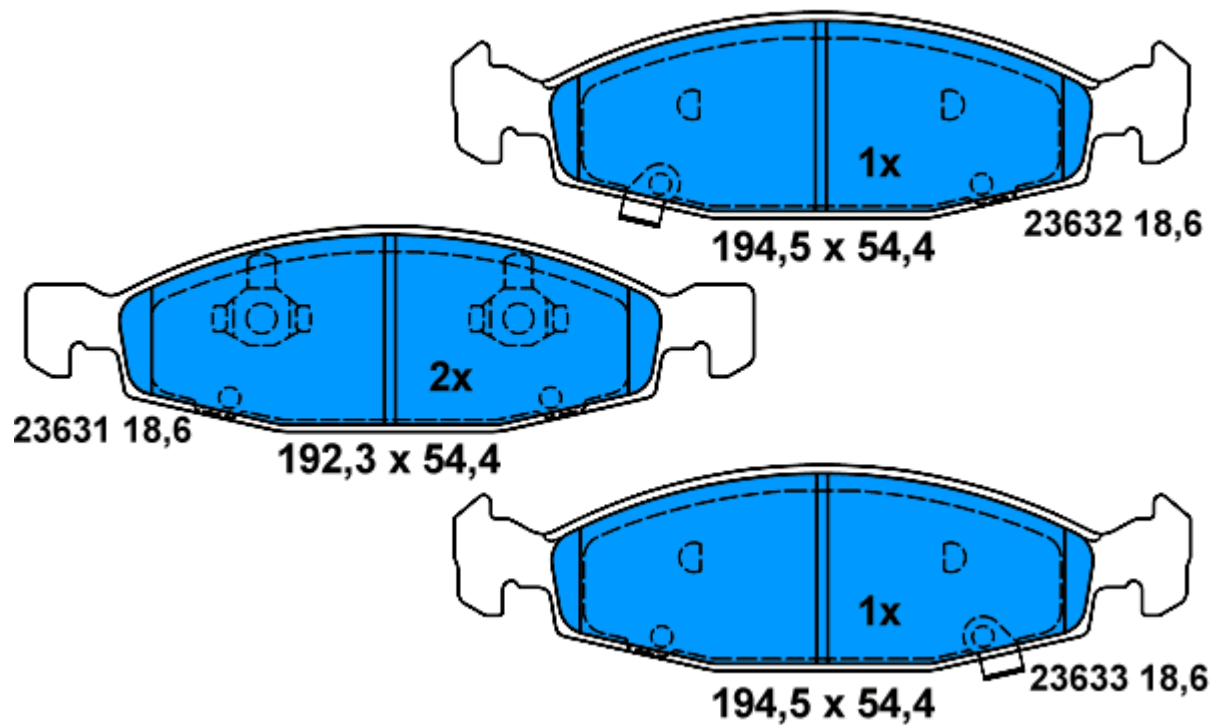

Verwendungen:

JEEP GRAND CHEROKEE II (WJ,WG) (99-05)

Ate

13.0460-5884.2 605884

Verwendungen:

MAZDA MPV II (99-05)

139 x 59

4x