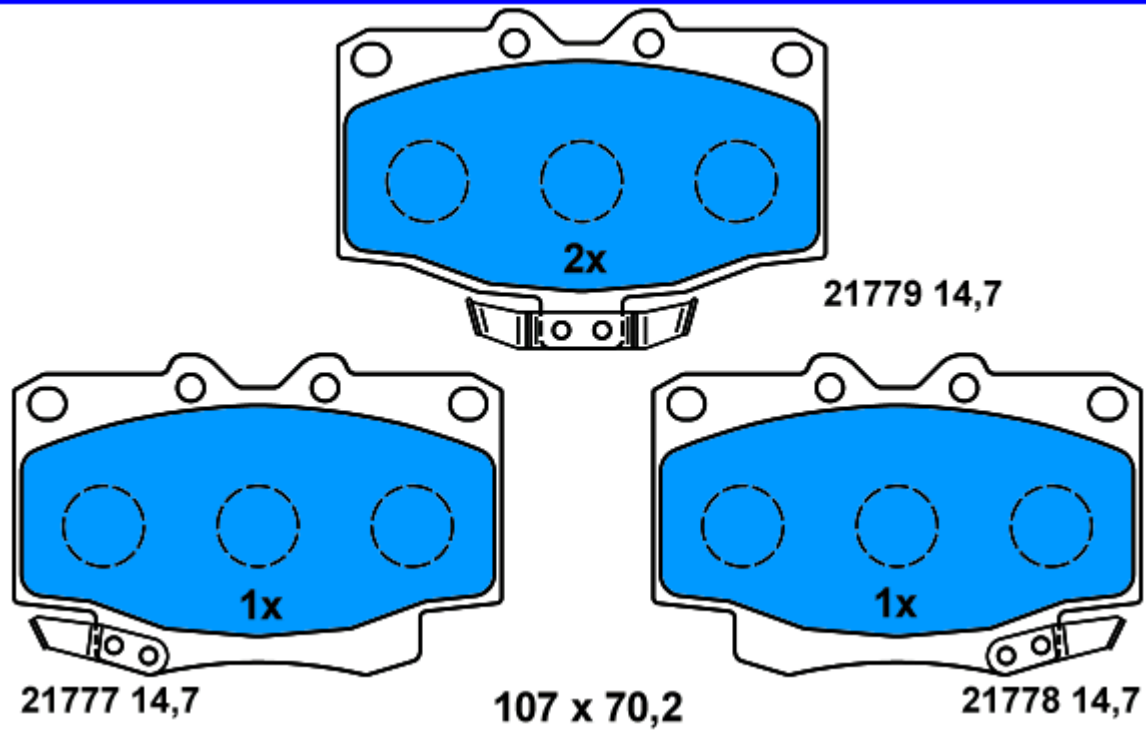

13.0460-5893.2 605893

Verwendungen:
TOYOTA LAND CRUISER 70-75 (90-96)