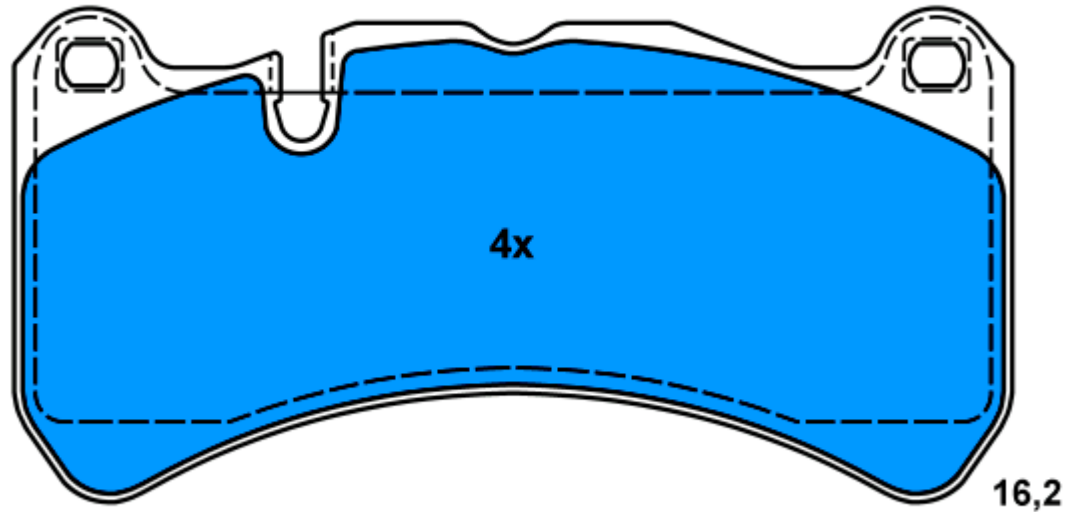

13.0460-4806.2 604806

Verwendungen:

MERCEDES BENZ CLK-Klasse (A209) Cabrio (03-)
MERCEDES BENZ CLK-Klasse (C209) Coupe (02-)
MERCEDES BENZ SLK-Klasse (R171) (04-)