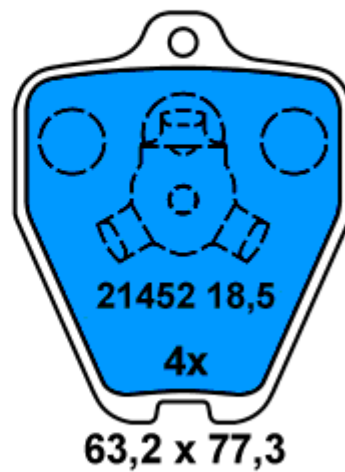

13.0460-2705.2 602705

Verwendungen:

AUDI A4 (B5) (95-01)