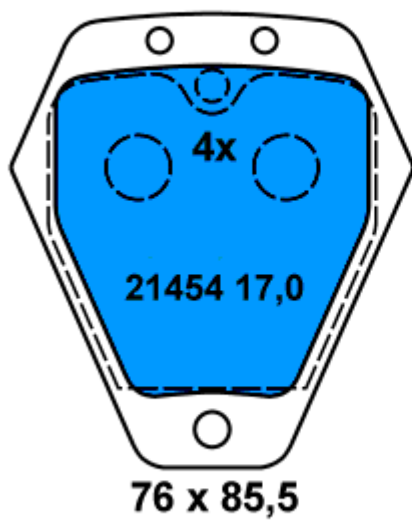

13.0460-2705.2 602705

Verwendungen:

AUDI A4 (B5) (95-01)