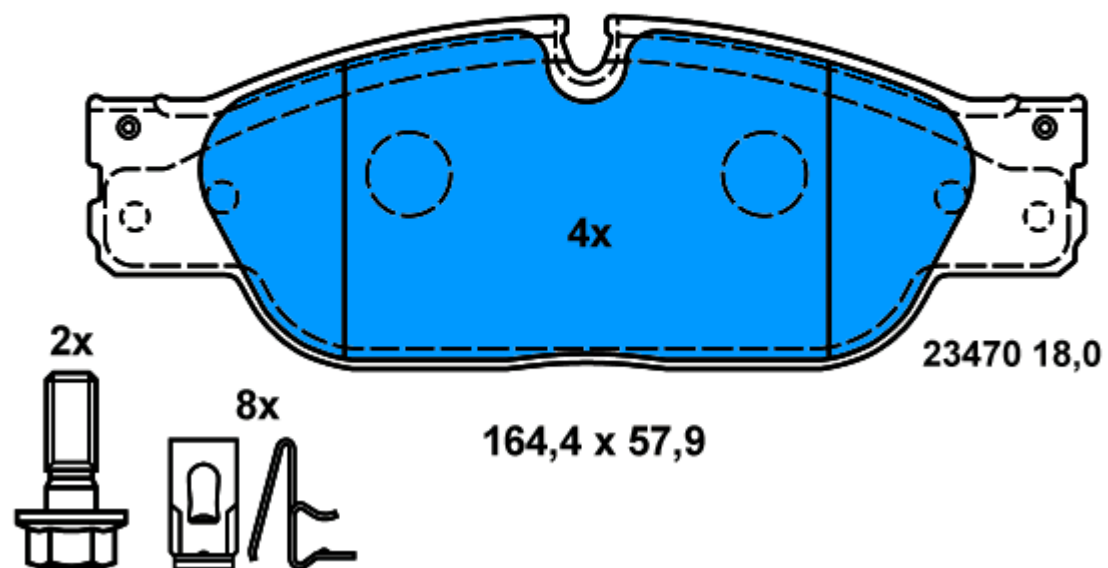

Ate

13.0460-2898.2 602898

Verwendungen:

JAGUAR S-TYPE (CCX) (99-)