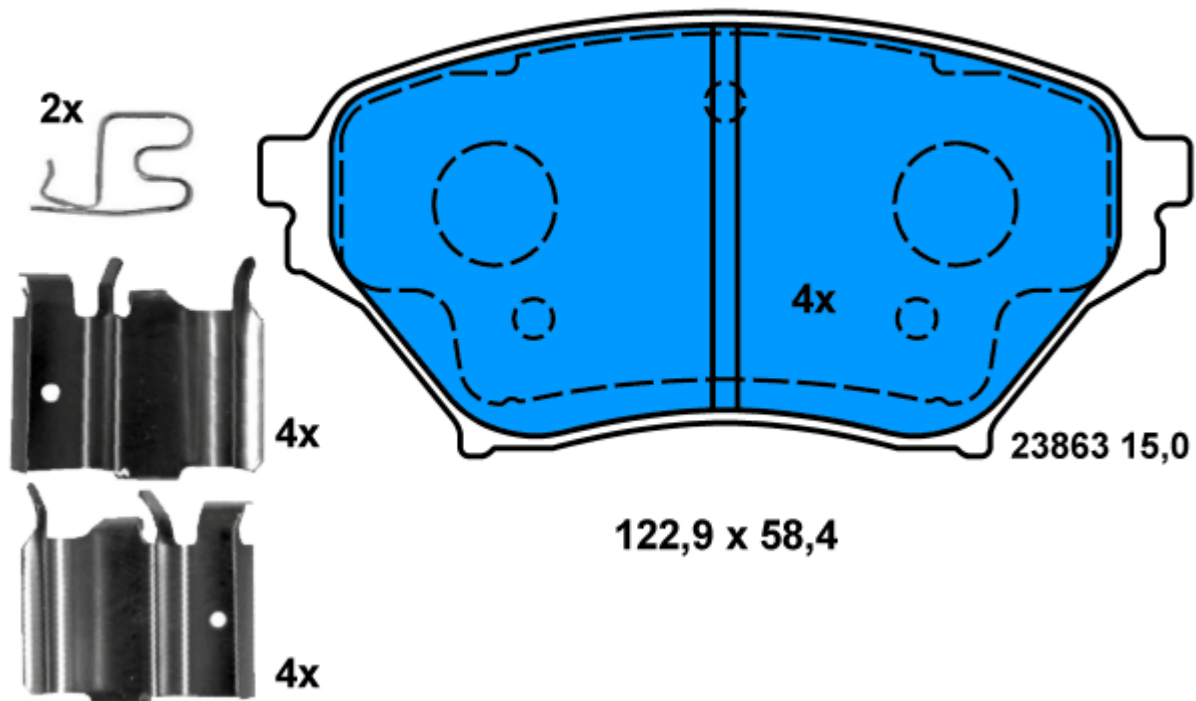

Ate

13.0460-5867.2 605867

Verwendungen:

MAZDA MX-5 (98-05)