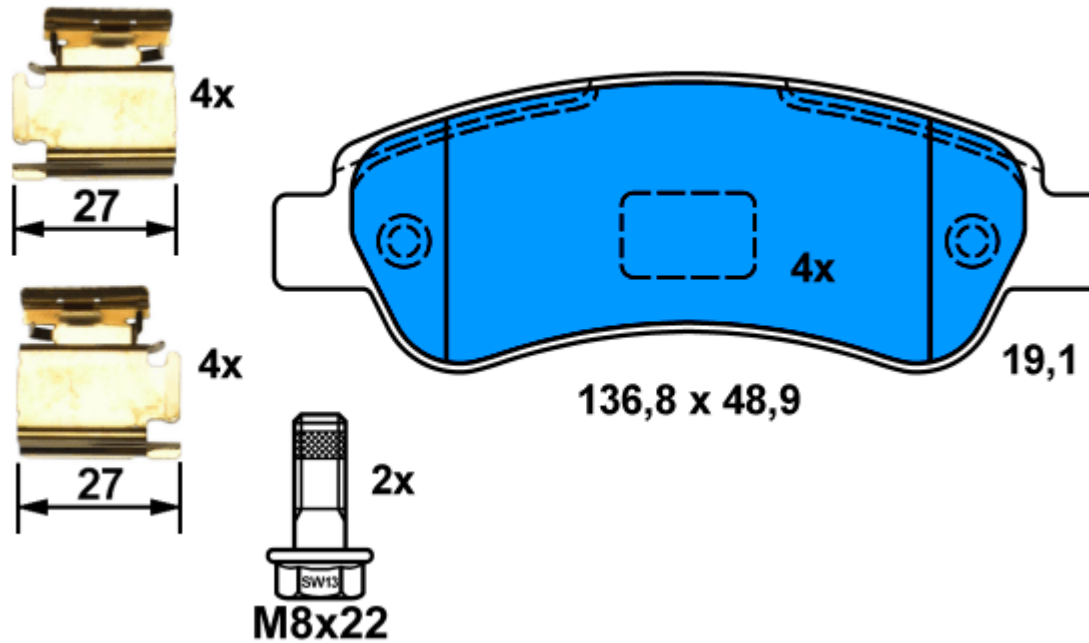

Ate

13.0460-4812.2 604812

Verwendungen:

PEUGEOT BOXER (06-)
FIAT DUCATO (06-)
CITROEN JUMPER (06-)