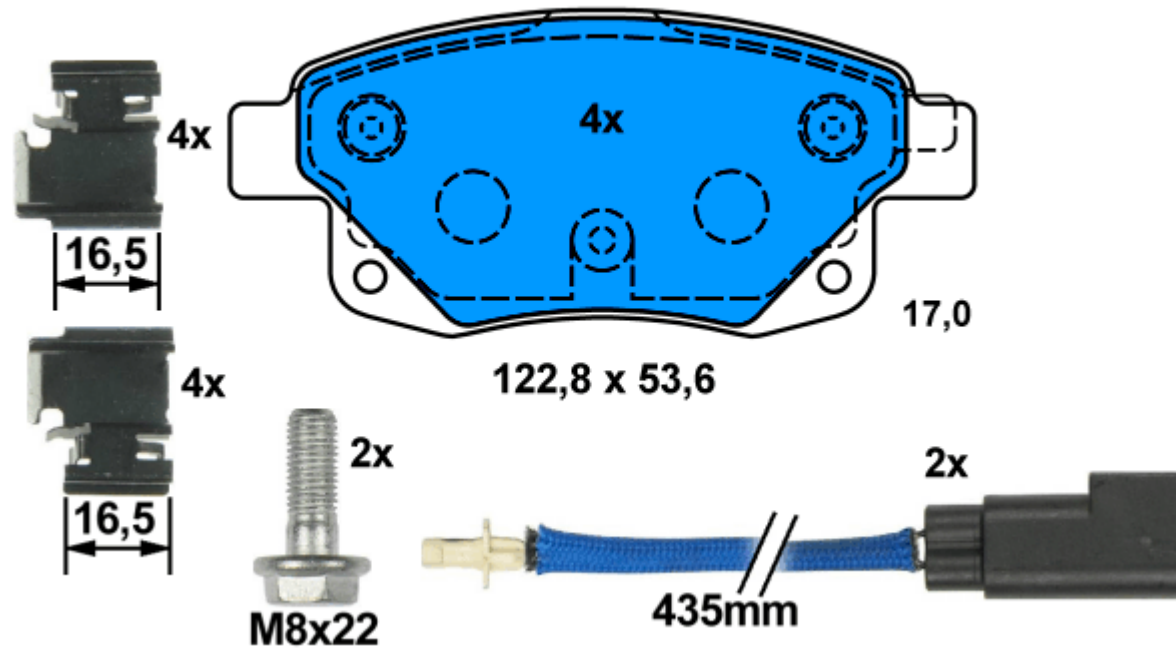

13.0460-4812.2 604812

Verwendungen:

PEUGEOT BOXER (06-)
FIAT DUCATO (06-)
CITROEN JUMPER (06-)

13.0460-3835.2 603835

Verwendungen:

FORD TRANSIT (06-)

Ate

13.0460-6917.2 606917