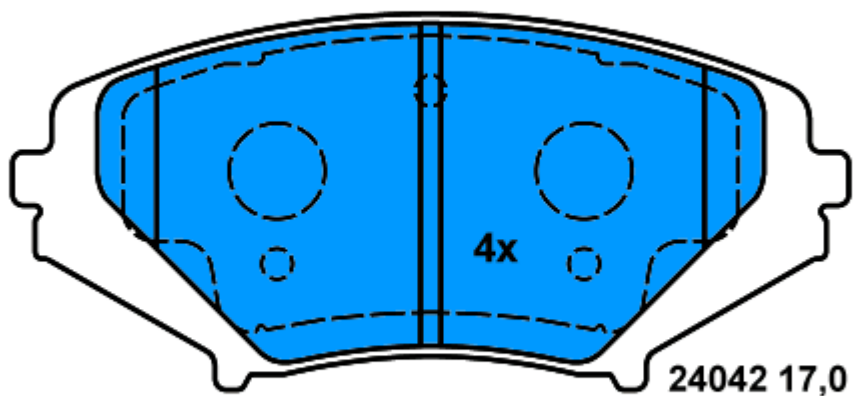

13.0460-5877.2 605877

Verwendungen:

MAZDA RX-8 (03-)

137,9 x 62