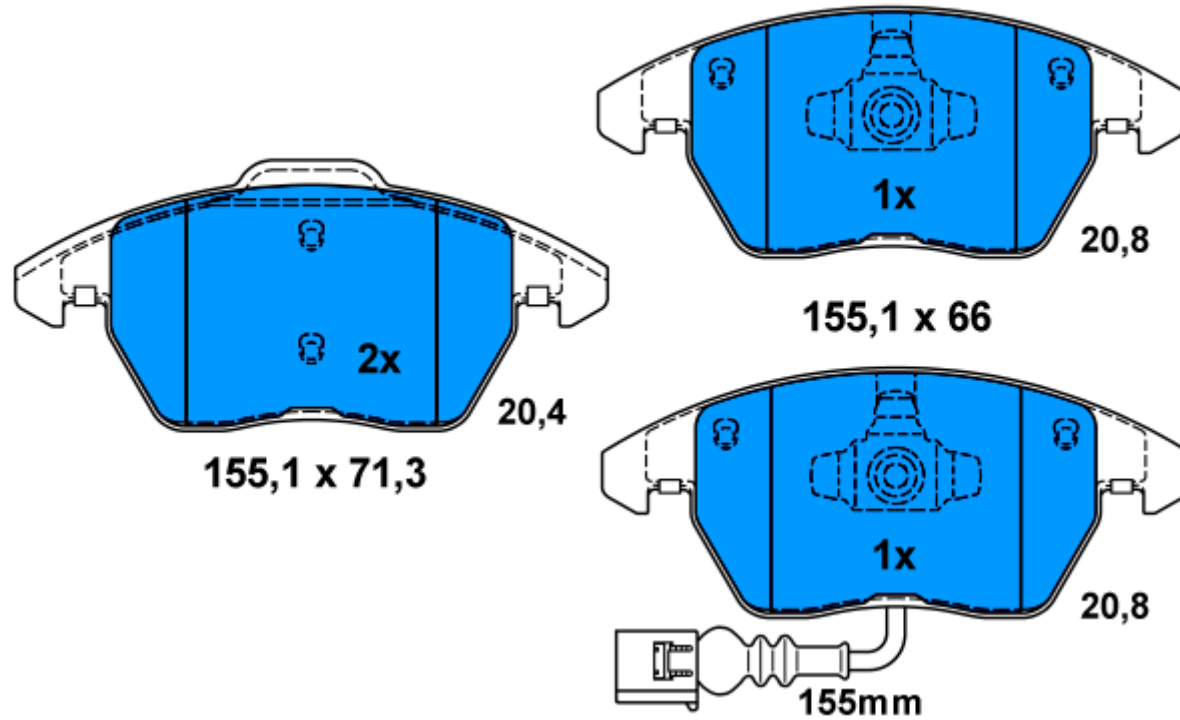

13.0460-7226.2 607226

Verwendungen:

AUDI TT Coupe (06-)
AUDI TT Roadster (07-)