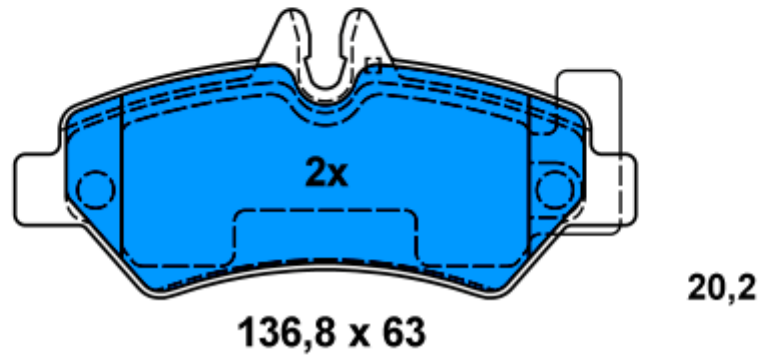

**Verwendungen:**

PEUGEOT 107 (05-)  
TOYOTA AYGO (05-)  
CITROEN C1 (05-)

23959 17,0

122,6 x 46,9

13.0460-3832.2 603832

**Verwendungen:**

VOLKSWAGEN CRAFTER (06-)

13.0460-7226.2 607226