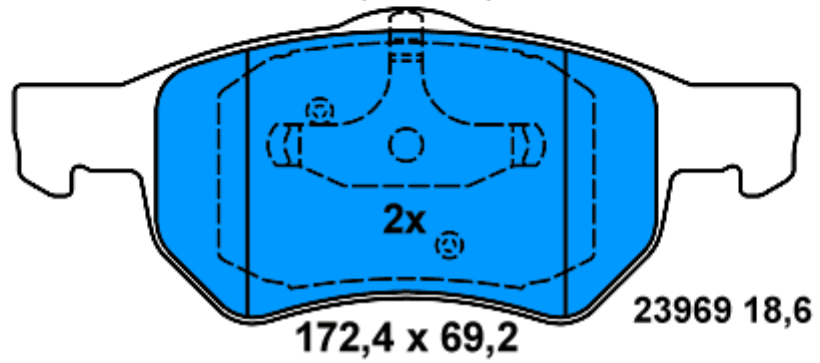

13.0460-7207.2 607207

Verwendungen:

CHRYSLER VOYAGER (RG) (00-)