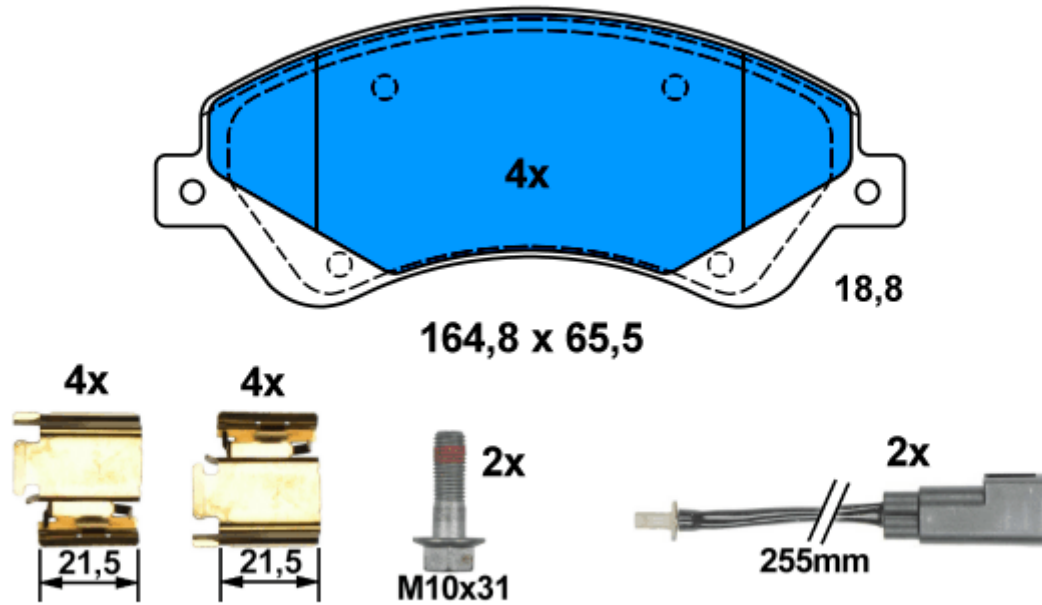

13.0460-2959.2 602959

**Verwendungen:**

CHRYSLER PT CRUISER (00-)

13.0460-3833.2 603833

**Verwendungen:**

FORD TRANSIT (06-)

**Ate**

**13.0460-3829.2 603829**