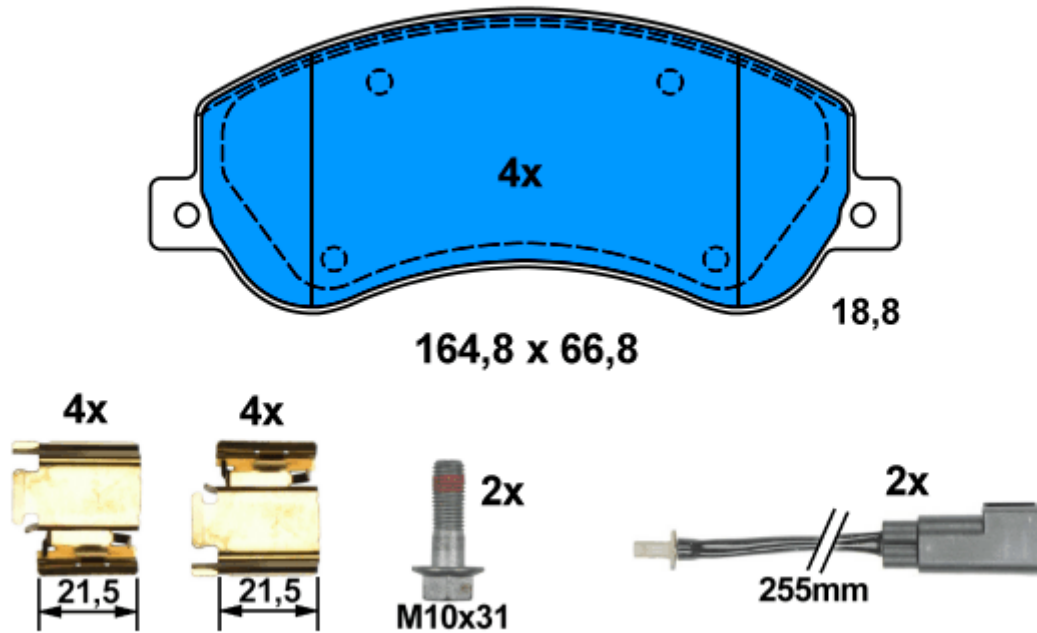

13.0460-3834.2 603834

Verwendungen:

FORD TRANSIT (06-)