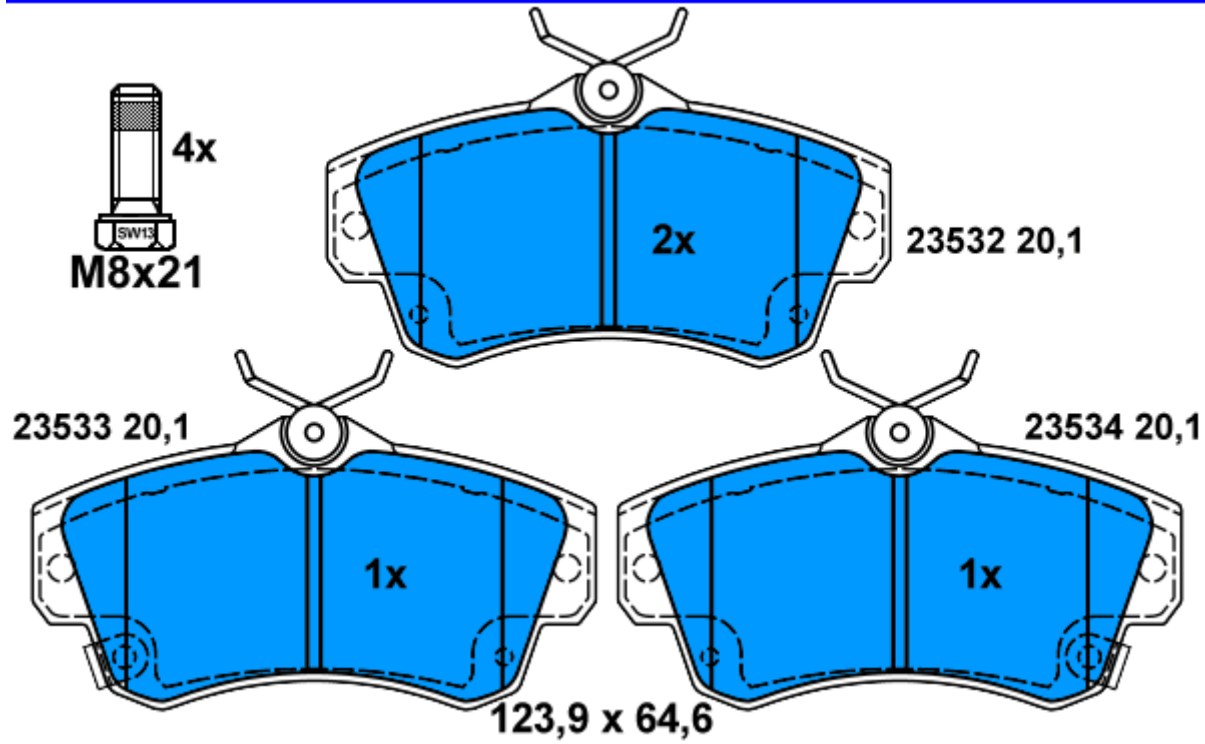

13.0460-2959.2 602959

Verwendungen:

CHRYSLER PT CRUISER (00-)