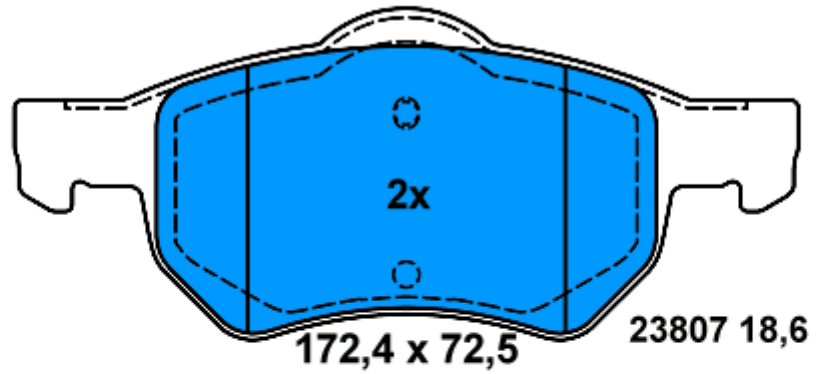

13.0460-7207.2 607207

Verwendungen:

CHRYSLER VOYAGER (RG) (00-)