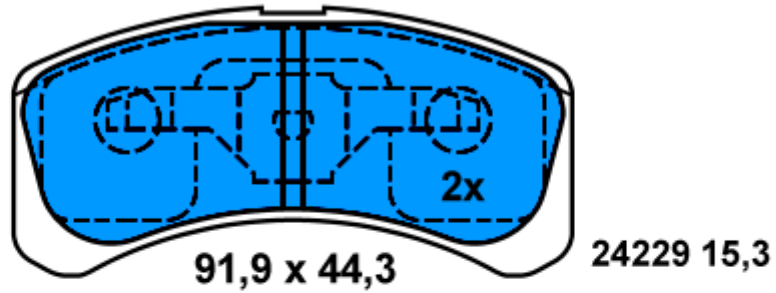

Ate

13.0460-5709.2 605709

Verwendungen:

DAIHATSU CHARADE (GB) (03-)

DAIHATSU CUORE (03-)