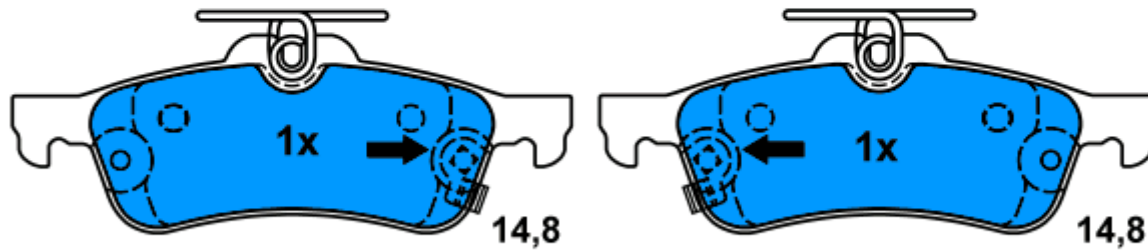

13.0460-7214.2 607214

Verwendungen:

TOYOTA YARIS (06-)

123 x 43,8