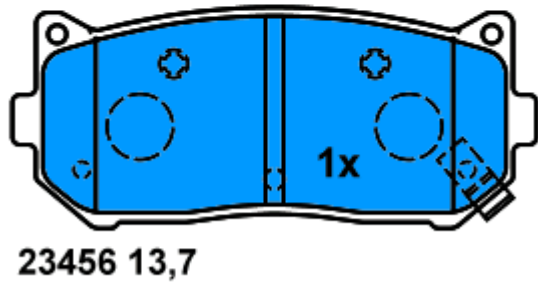

13.0460-5871.2 605871

Verwendungen:

- KIA CARENS I (00-02)
- KIA CARENS II (02-)
- KIA CLARUS (96-99)
- KIA MENTOR I (GB) (96-01)
- KIA MENTOR II (GB) (01-04)
- KIA SEPHIA II (01-04)
- KIA SHUMA I (97-01)
- KIA SHUMA II (01-04)

98,7 x 41,7