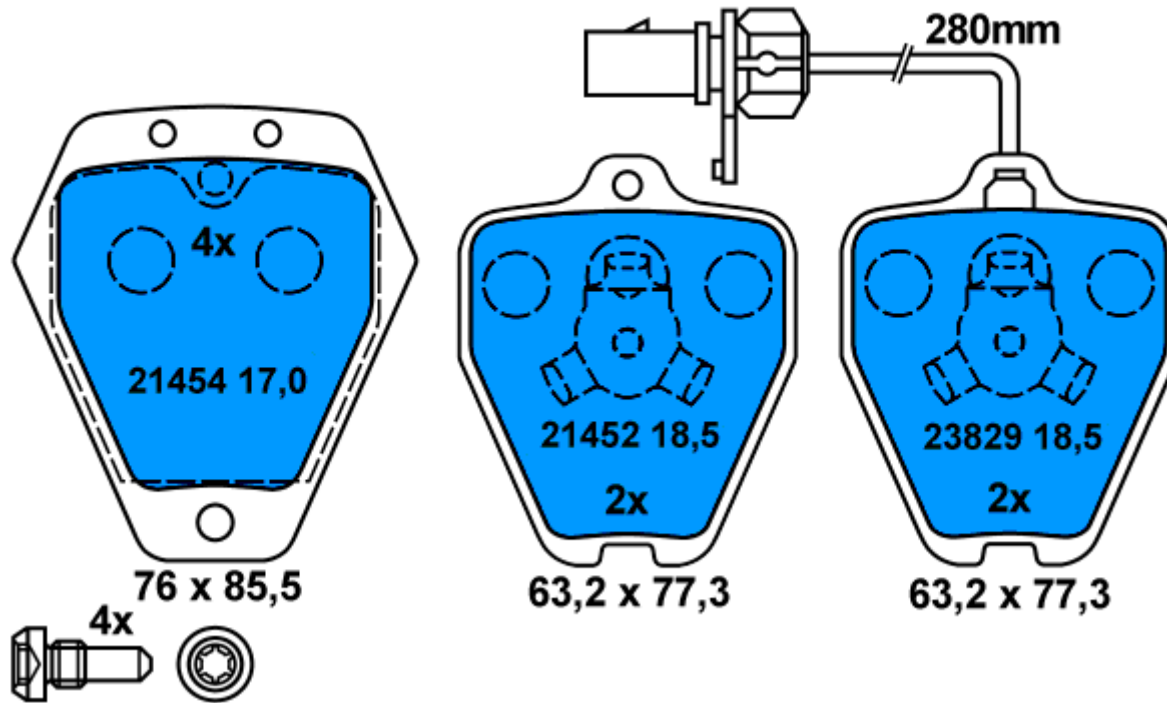

13.0460-2701.2 602701

Verwendungen:

AUDI A6 (C5) (97-05)

13.0460-5859.2 605859

23234 17,5

23235 17,5

23236 17,5

143,2 x 51,5