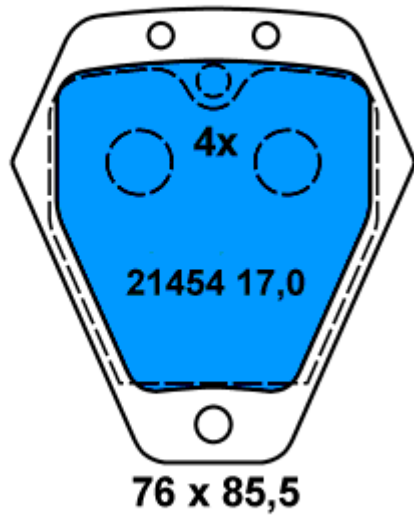

13.0460-2705.2 602705

Verwendungen:

AUDI A4 (B5) (95-01)