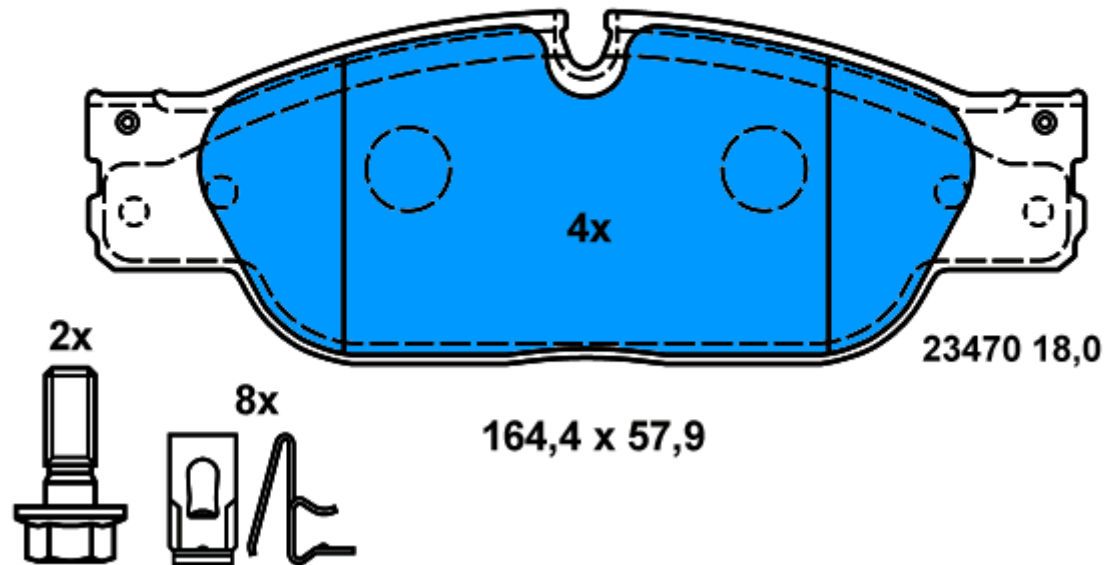

Atte

13.0460-2898.2 602898

Verwendungen:

JAGUAR S-TYPE (CCX) (99-)