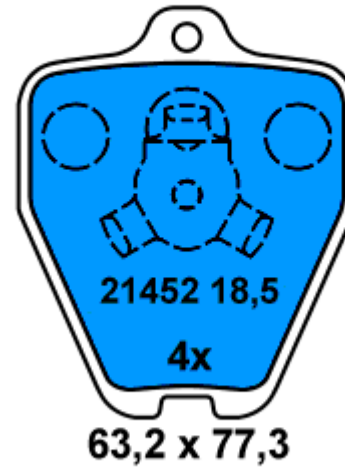

13.0460-2705.2 602705

Verwendungen:

AUDI A4 (B5) (95-01)