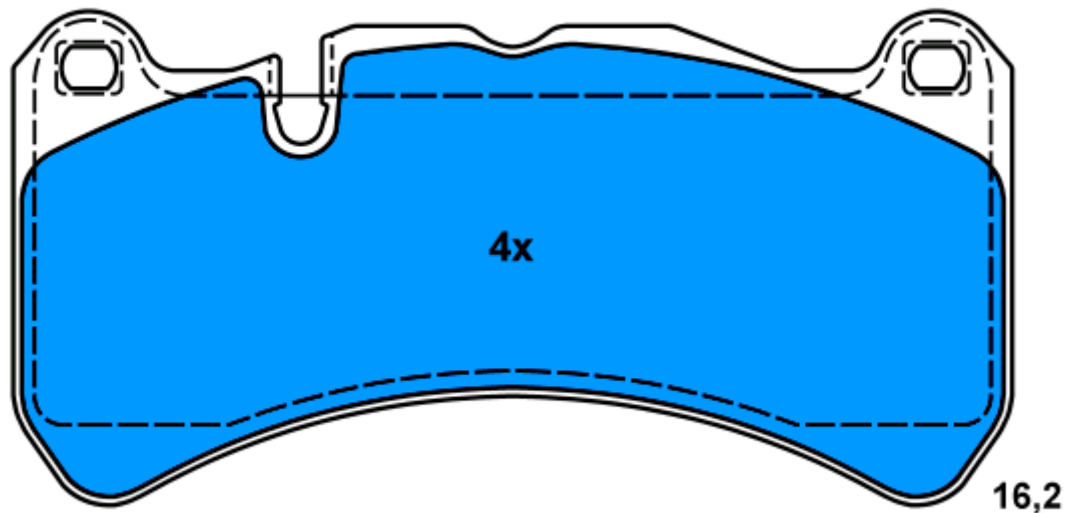

Ate

13.0460-4806.2 604806

Verwendungen:

MERCEDES BENZ CLK-Klasse (A209) Cabrio (03-)
MERCEDES BENZ CLK-Klasse (C209) Coupe (02-)
MERCEDES BENZ SLK-Klasse (R171) (04-)

164,6 x 81,5