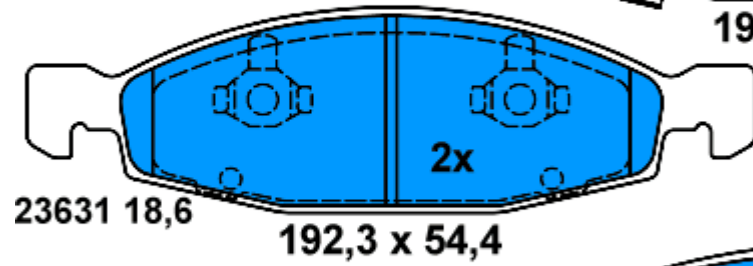

13.0460-7206.2 607206

**Verwendungen:**

JEEP GRAND CHEROKEE II (WJ,WG) (99-05)

**Ate**

**13.0460-5884.2 605884**

**Verwendungen:**  
MAZDA MPV II (99-05)

23515 15,8

139 x 59