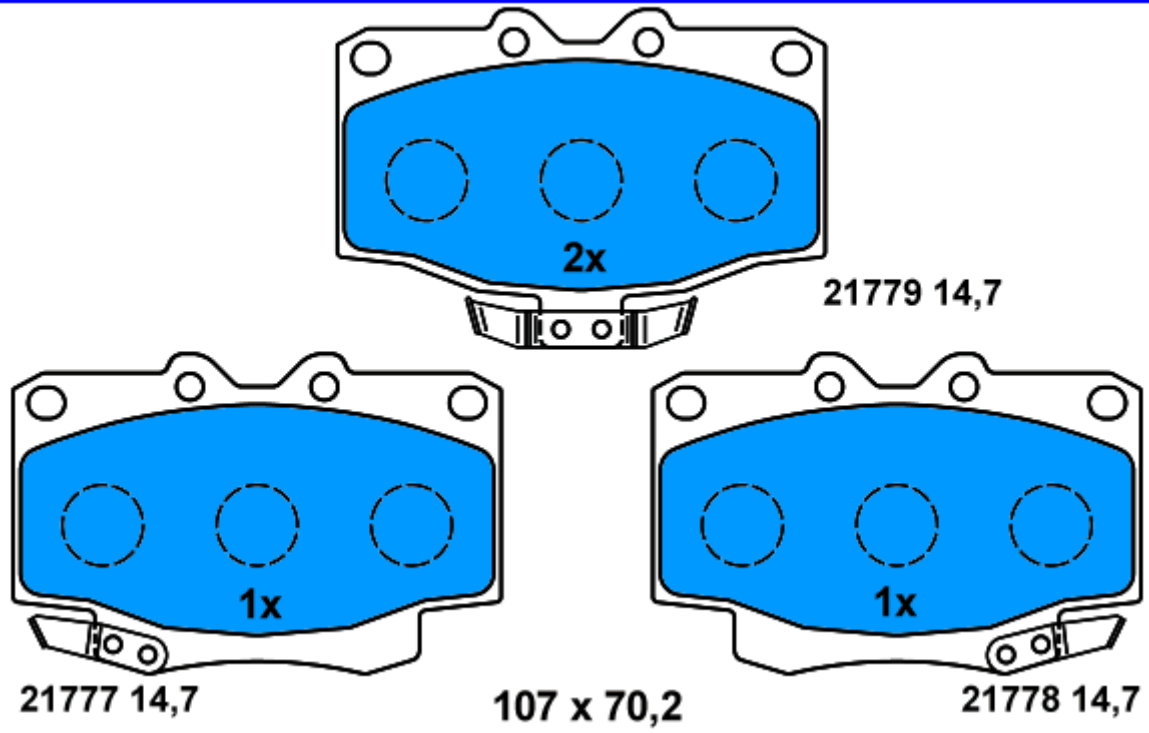

13.0460-5893.2 605893

Verwendungen:

TOYOTA LAND CRUISER 70-75 (90-96)