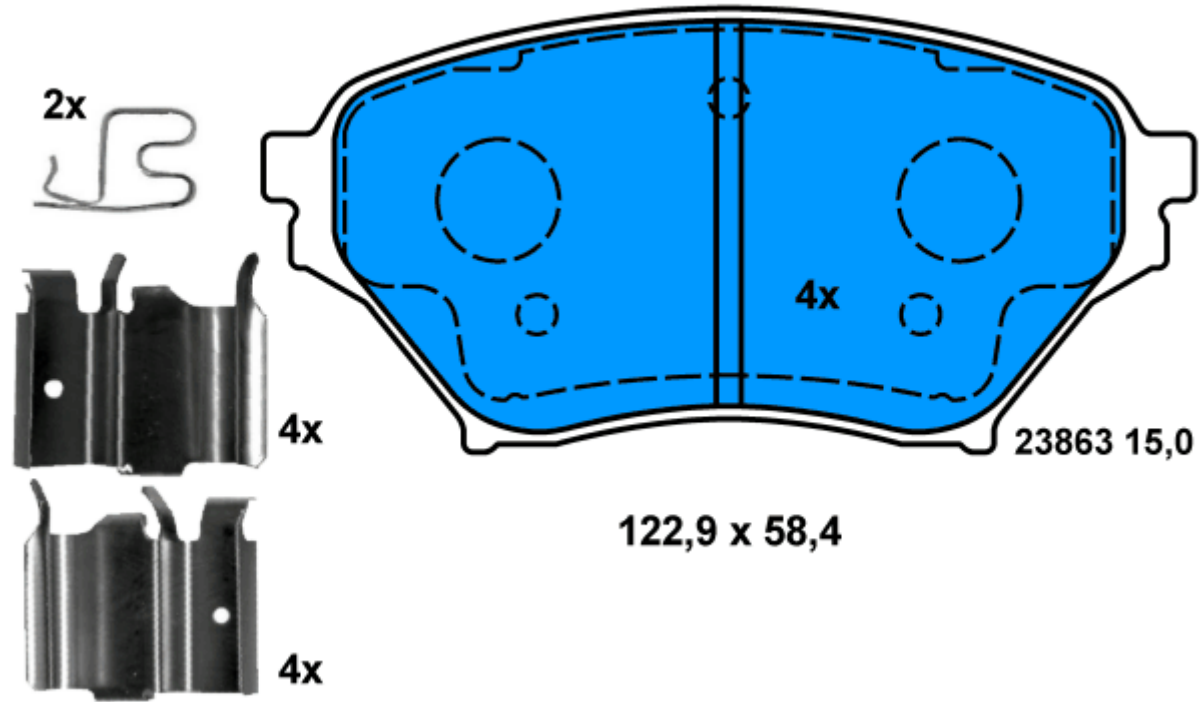

Ate

13.0460-5867.2 605867

Verwendungen:
MAZDA MX-5 (98-05)