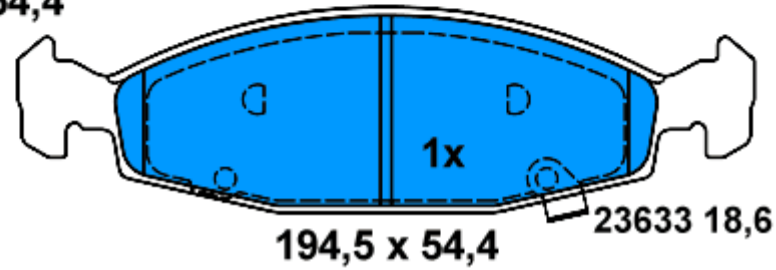

13.0460-7206.2 607206

**Verwendungen:**

JEEP GRAND CHEROKEE II (WJ,WG) (99-05)

**Ate**

**13.0460-5884.2 605884**

**Verwendungen:**  
MAZDA MPV II (99-05)

23515 15,8

139 x 59