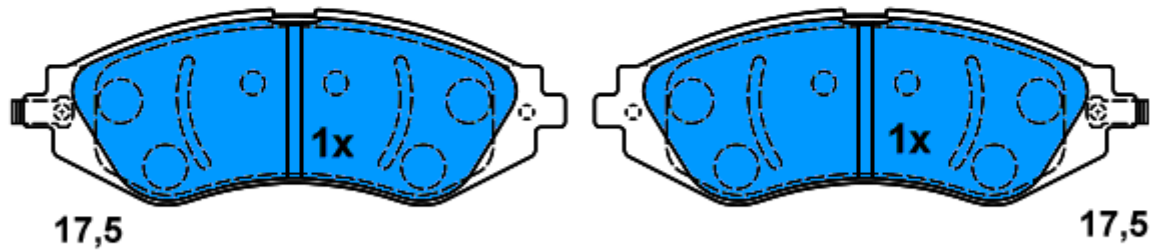

**Ate**

**13.0460-5863.2 605863**

**Verwendungen:**

DAEWOO LACETTI (04-05)  
CHEVROLET LACETTI (05-)  
CHEVROLET NUBIRA (05-)  
DAEWOO NUBIRA (99-05)

**142,9 x 51,3**

13.0460-5861.2 605861

**Verwendungen:**  
HONDA ACCORD (98-02)