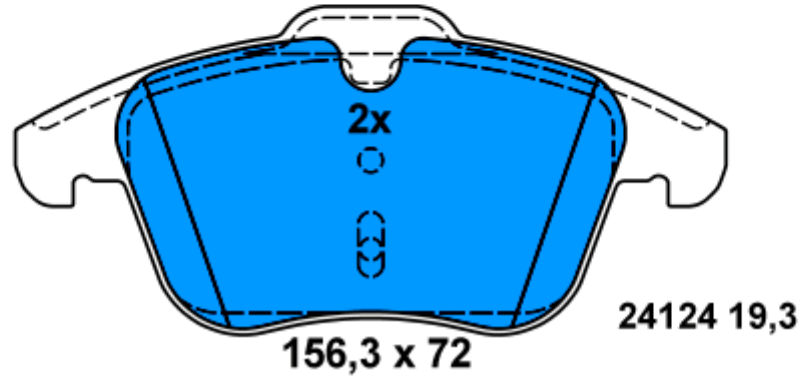

13.0460-7228.2 607228

Verwendungen:

- FORD GALAXY II (06-)
- FORD MONDEO IV (07-)
- VOLVO S80 II (06-)
- FORD S-MAX (06-)