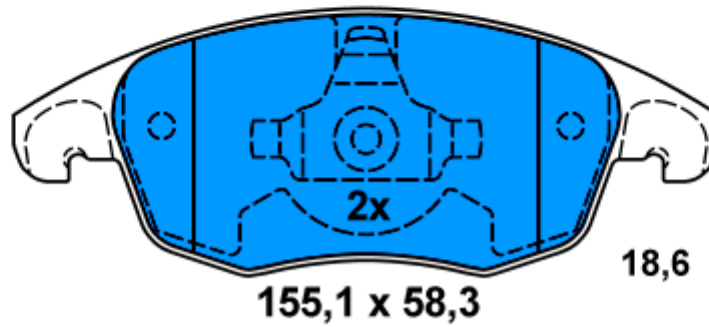

13.0460-7229.2 607229

**Verwendungen:**

CITROEN C4 Grand Picasso (06-)

13.0460-7230.2 607230

**Verwendungen:**

CITROEN C4 Grand Picasso (06-)