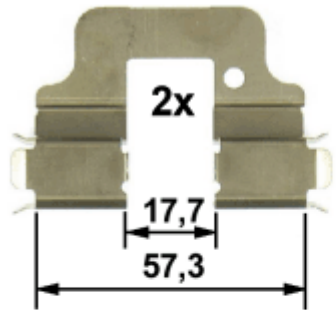

13.0460-2722.2 602722

Verwendungen:

FORD GALAXY II (06-)
FORD S-MAX (06-)