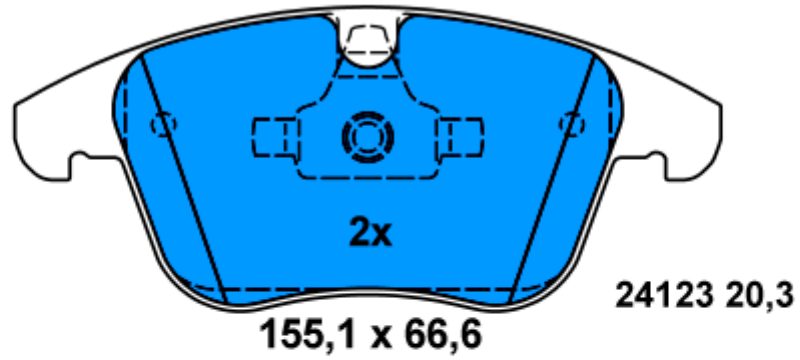

13.0460-7228.2 607228

Verwendungen:

- FORD GALAXY II (06-)
- FORD MONDEO IV (07-)
- VOLVO S80 II (06-)
- FORD S-MAX (06-)