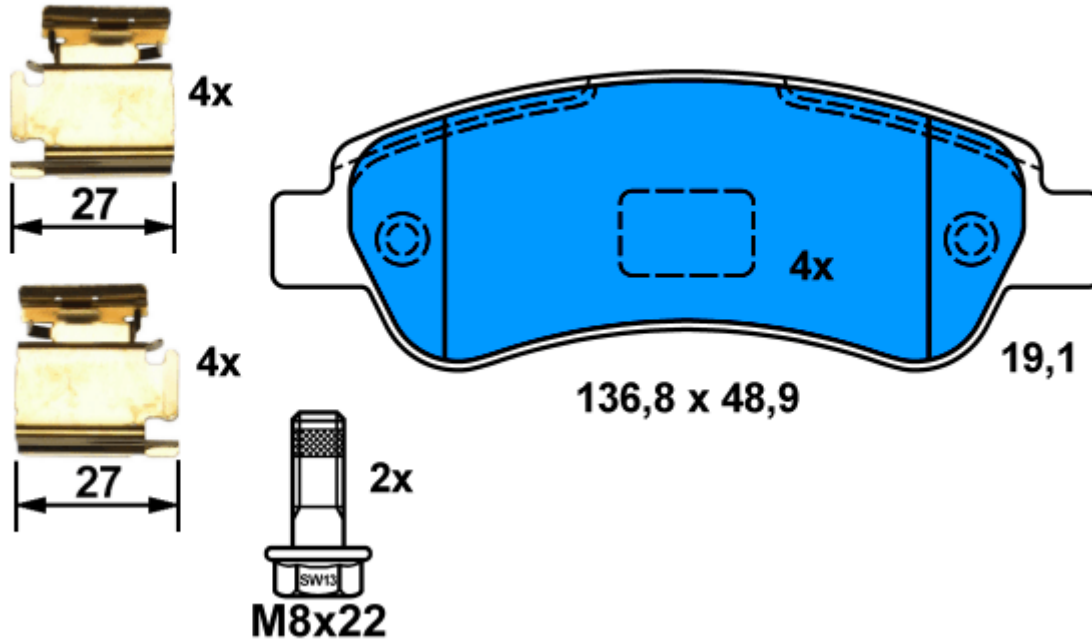

Ate

13.0460-4812.2 604812

Verwendungen:

PEUGEOT BOXER (06-)
FIAT DUCATO (06-)
CITROEN JUMPER (06-)