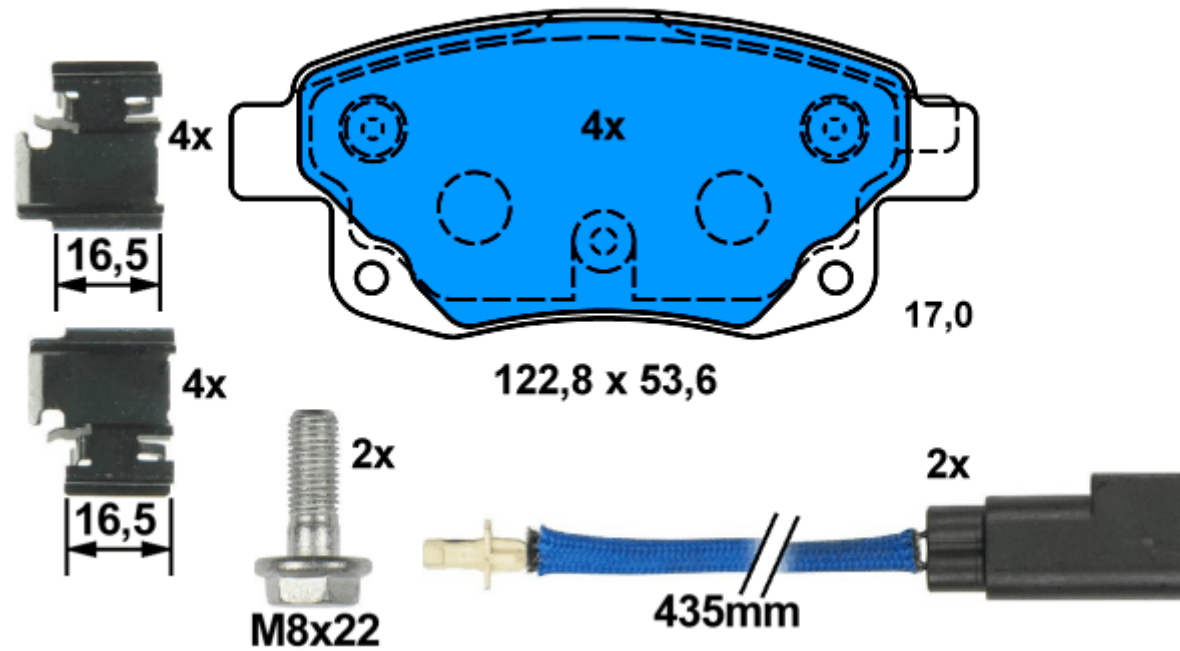

13.0460-4812.2 604812

Verwendungen:

PEUGEOT BOXER (06-)
FIAT DUCATO (06-)
CITROEN JUMPER (06-)

Atte

13.0460-3835.2 603835

Verwendungen:

FORD TRANSIT (06-)

Ate