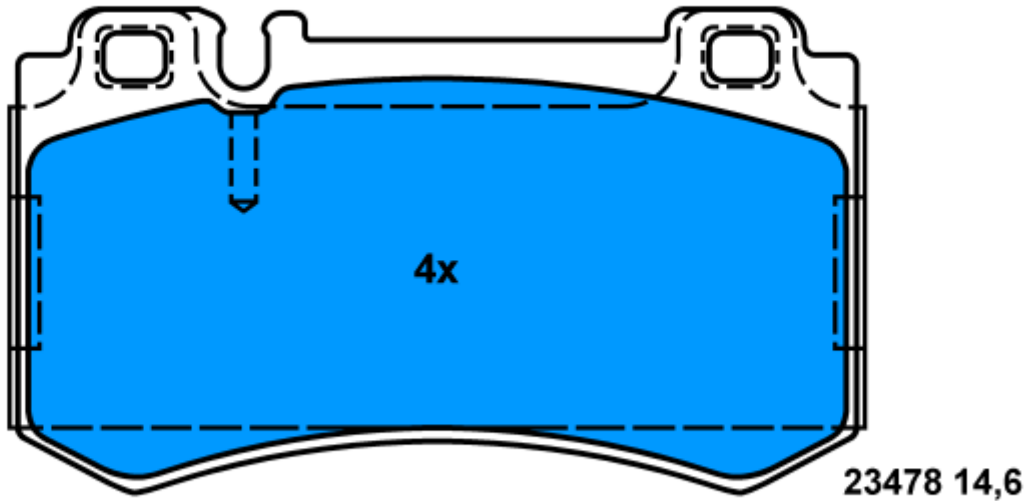

111,8 x 64

13.0460-5897.2 605897

Verwendungen:

KIA CARNIVAL I (99-01)
KIA SEDONA I (GB) (99-01)

21825 17,5

21823 17,5

21824 17,5

21822 17,5