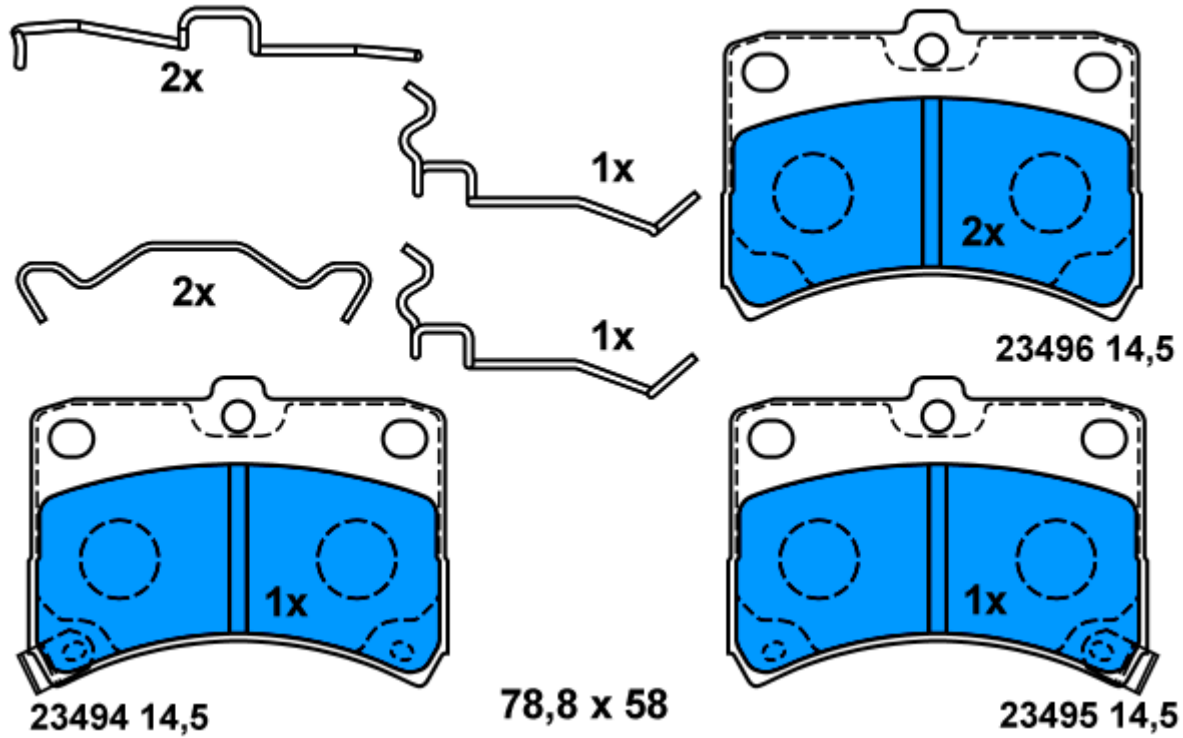

13.0460-5708.2 605708

Verwendungen:

DAIHATSU CUORE (98-03)