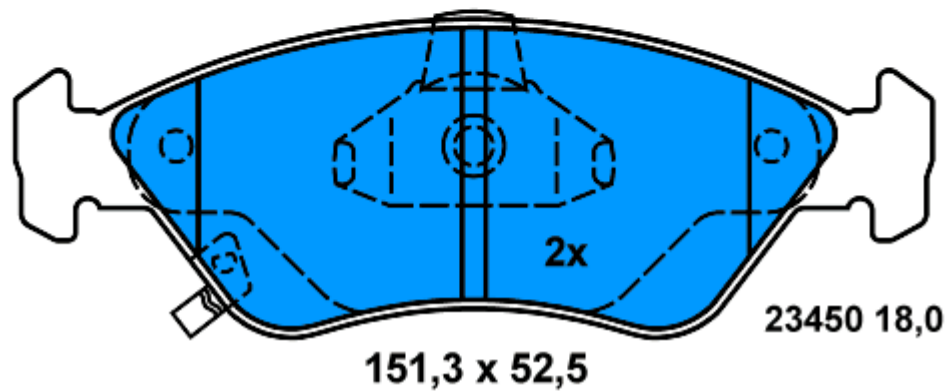

13.0460-5712.2 605712

Verwendungen:

KIA CLARUS (96-99)