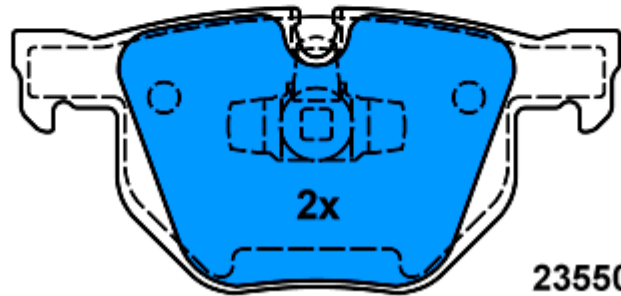

23550 17,0

123 x 58

Verwendungen:

- BMW 3er Reihe/E90 Limousine (05-)
- BMW 3er Reihe/E91 Touring (05-)
- BMW 3er Reihe/E92 Coupe (06-)
- BMW 3er Reihe/E93 Cabrio (07-)