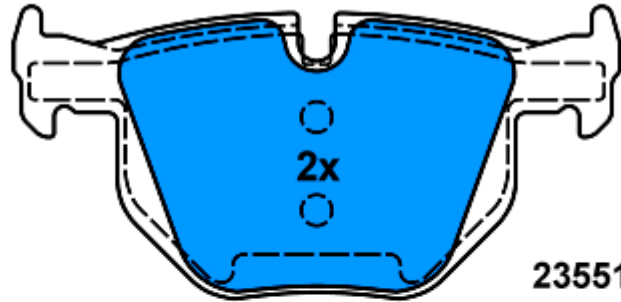

13.0460-7225.2 607225

23551 17,0

123 x 59,2