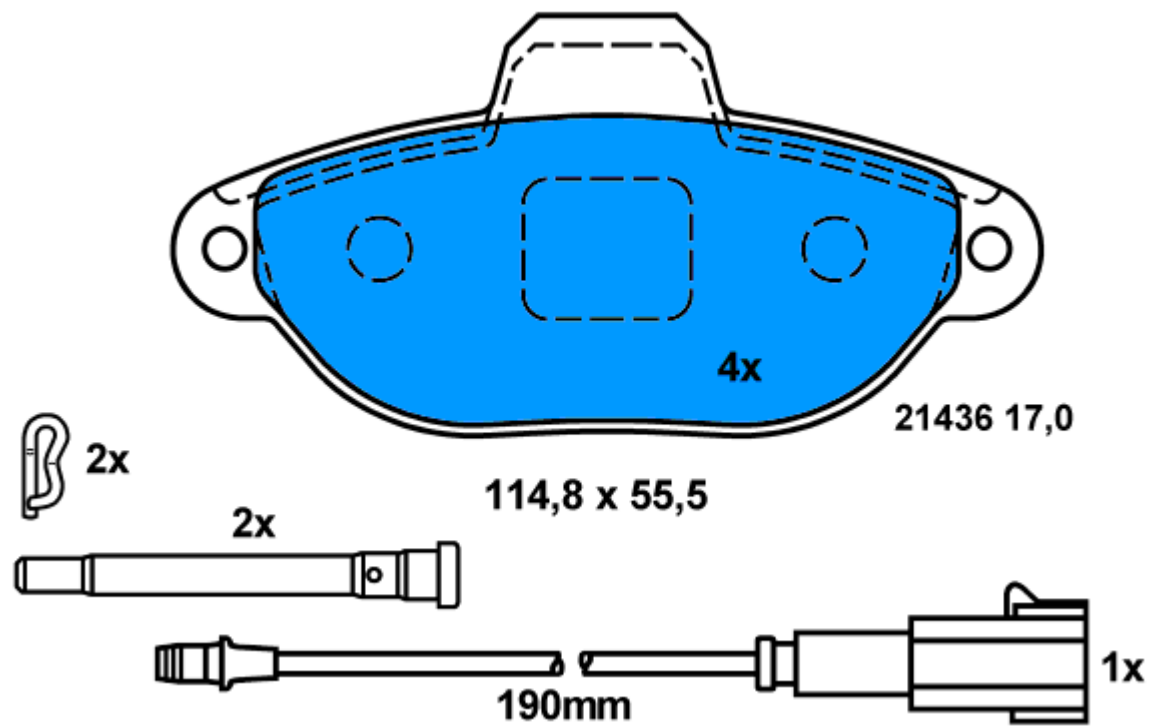

Ate

13.0460-3838.2 603838

Verwendungen:

FIAT 500 (07-)