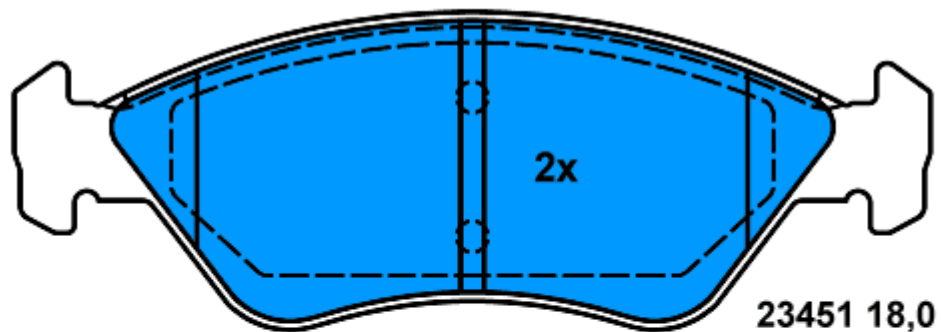

13.0460-5712.2 605712

Verwendungen:

KIA CLARUS (96-99)