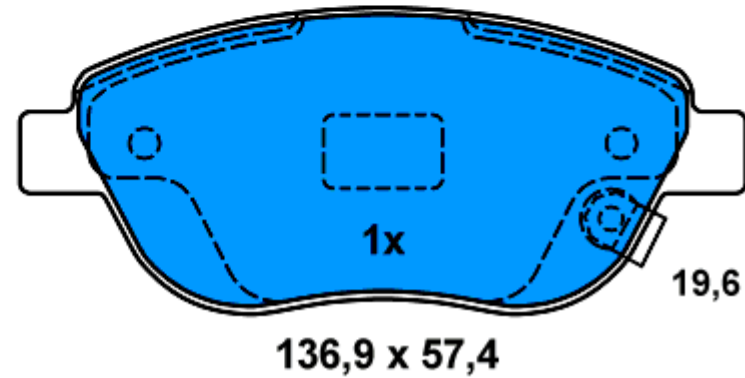

13.0460-3840.2 603840

Verwendungen:

OPEL CORSA D / Vauxhall Corsa MK III (06-)