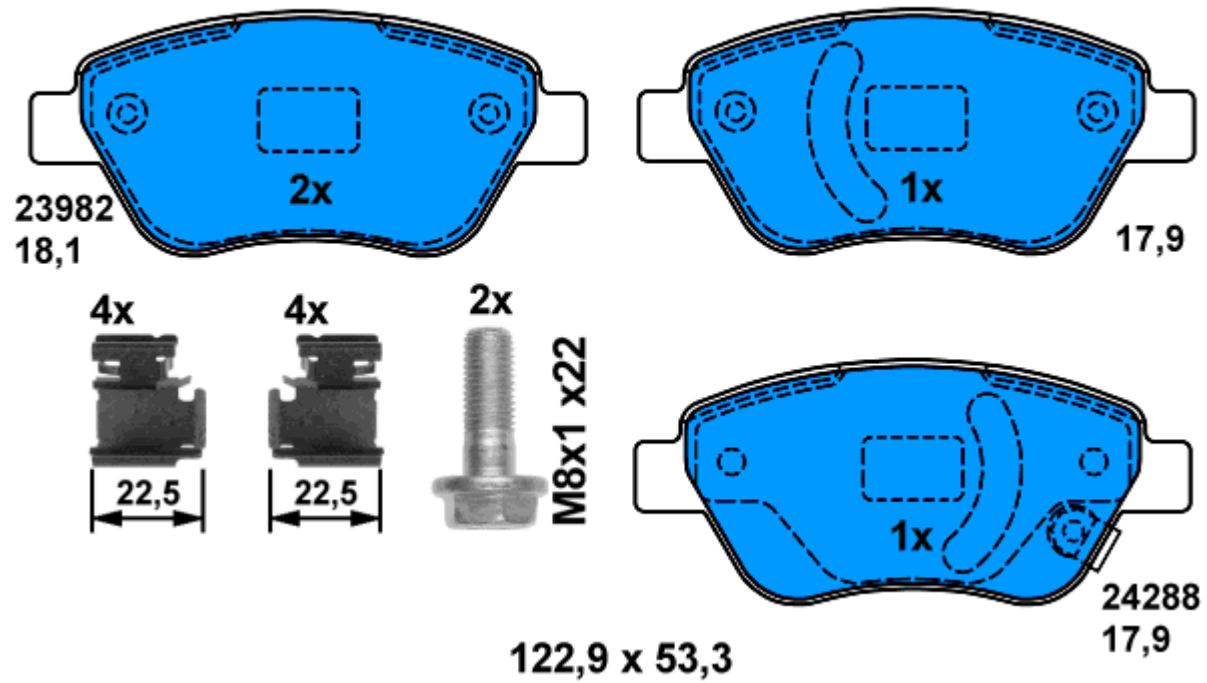

13.0460-3839.2 603839

Verwendungen:

OPEL CORSA D / Vauxhall Corsa MK III (06-)