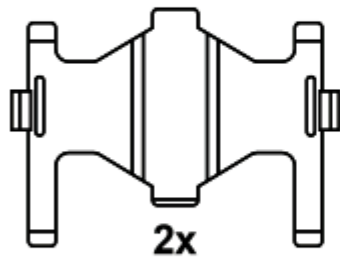

13.0460-5874.2 605874

21553 14,7

21554 14,7

21555 14,7

85,2 x 46,3

Verwendungen:

KIA CERATO (04-)
HYUNDAI COUPE (02-)
HYUNDAI COUPE (96-02)
HYUNDAI ELANTRA (00-03)
HYUNDAI ELANTRA (03-06)
HYUNDAI LANTRA (00-03)
HYUNDAI LANTRA/ELANTRA (95-00)