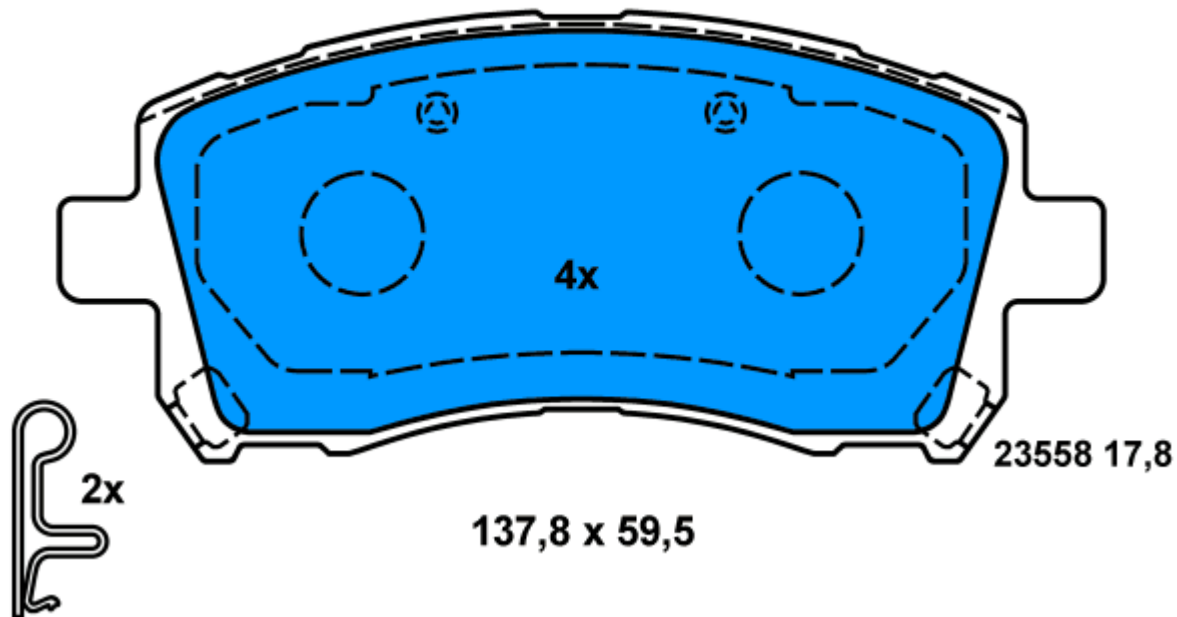

Ate

13.0460-5851.2 605851

Verwendungen:

- SUBARU FORESTER (97-02)
- SUBARU IMPREZA Kombi (00-05)
- SUBARU IMPREZA Kombi (93-00)
- SUBARU IMPREZA Limousine (00-05)
- SUBARU IMPREZA Limousine (93-00)
- SUBARU LEGACY (99-03)
- SUBARU LEGACY Kombi (94-98)
- SUBARU LEGACY Limousine (94-99)
- SUBARU OUTBACK (00-03)