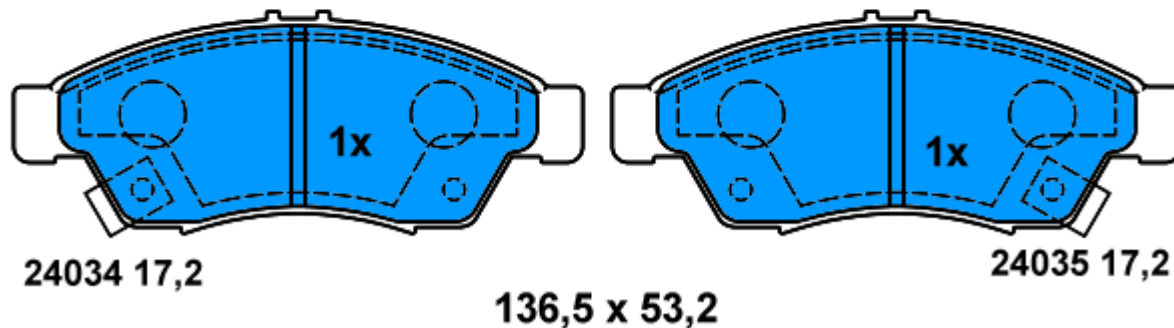

13.0460-5888.2 605888

Verwendungen:

SUZUKI LIANA (01-)