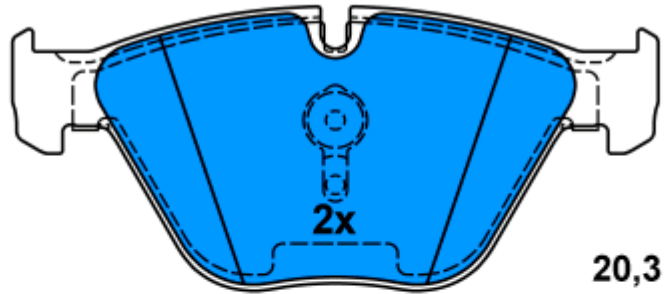

13.0460-7238.2 607238

155,1 x 68,3

Verwendungen:

- BMW 3er Reihe/E90 Limousine (05-)
- BMW 3er Reihe/E91 Touring (05-)
- BMW 3er Reihe/E92 Coupe (06-)
- BMW 3er Reihe/E93 Cabrio (07-)