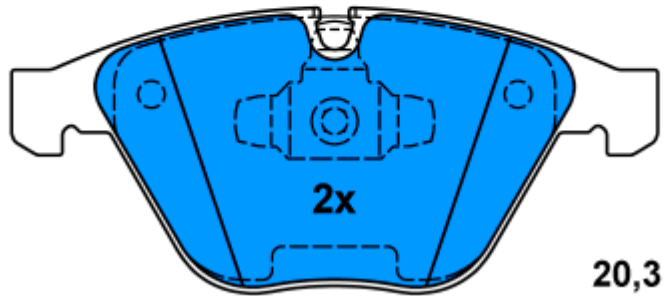

13.0460-7238.2 607238

155,1 x 68,3

Verwendungen:

- BMW 3er Reihe/E90 Limousine (05-)
- BMW 3er Reihe/E91 Touring (05-)
- BMW 3er Reihe/E92 Coupe (06-)
- BMW 3er Reihe/E93 Cabrio (07-)