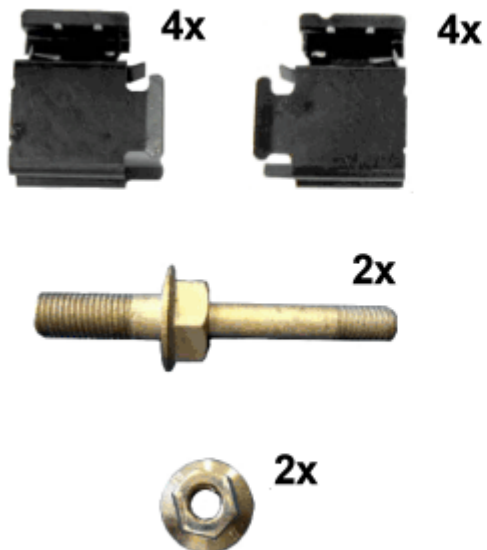

General applications - Details see Detail List

MERCEDES BENZ C-Klasse (S204) Kombi (07-)
MERCEDES BENZ C-Klasse (W204) Limousine (07-)

NEW ATE PAD ON STOCK

13.0460-3848.2 603848

24349 17,6

101,8 x 47,1

General applications - Details see Detail List