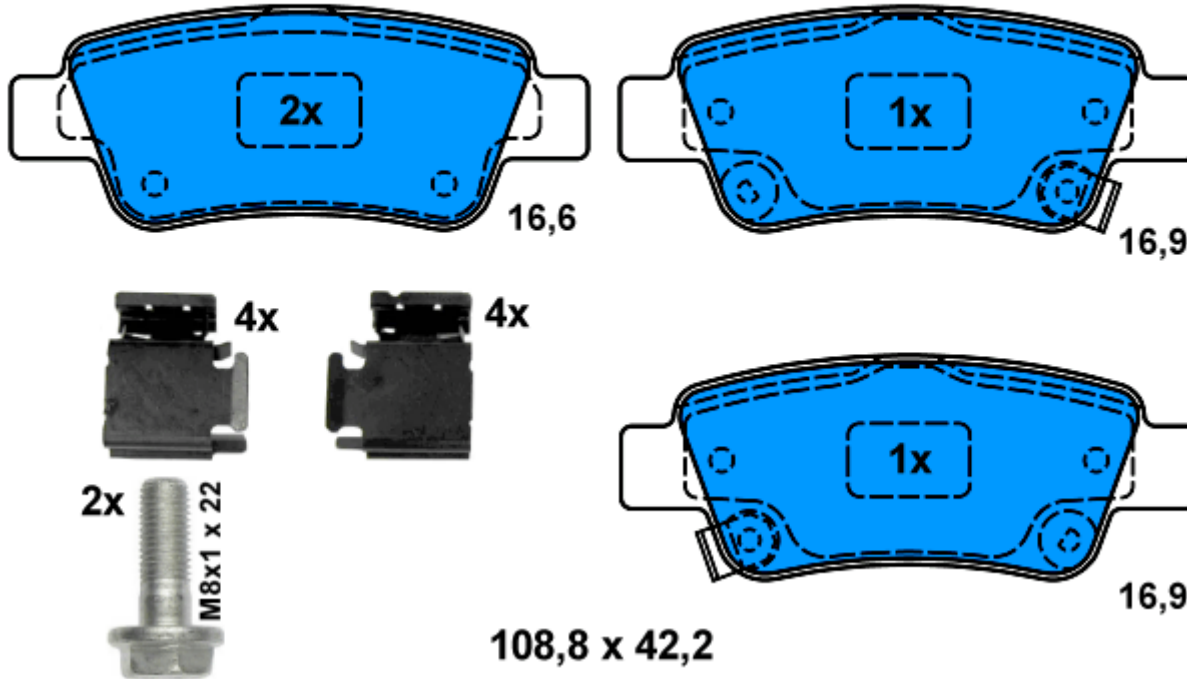

13.0460-3849.2 603849

Verwendungen:
FIAT ALBEA (02-)

122,8 x 49,3

13.0460-5753.2 605753

Verwendungen:
HONDA CR-V III (07-)

Ate

13.0460-5754.2 605754

Verwendungen:
HONDA CR-V III (07-)