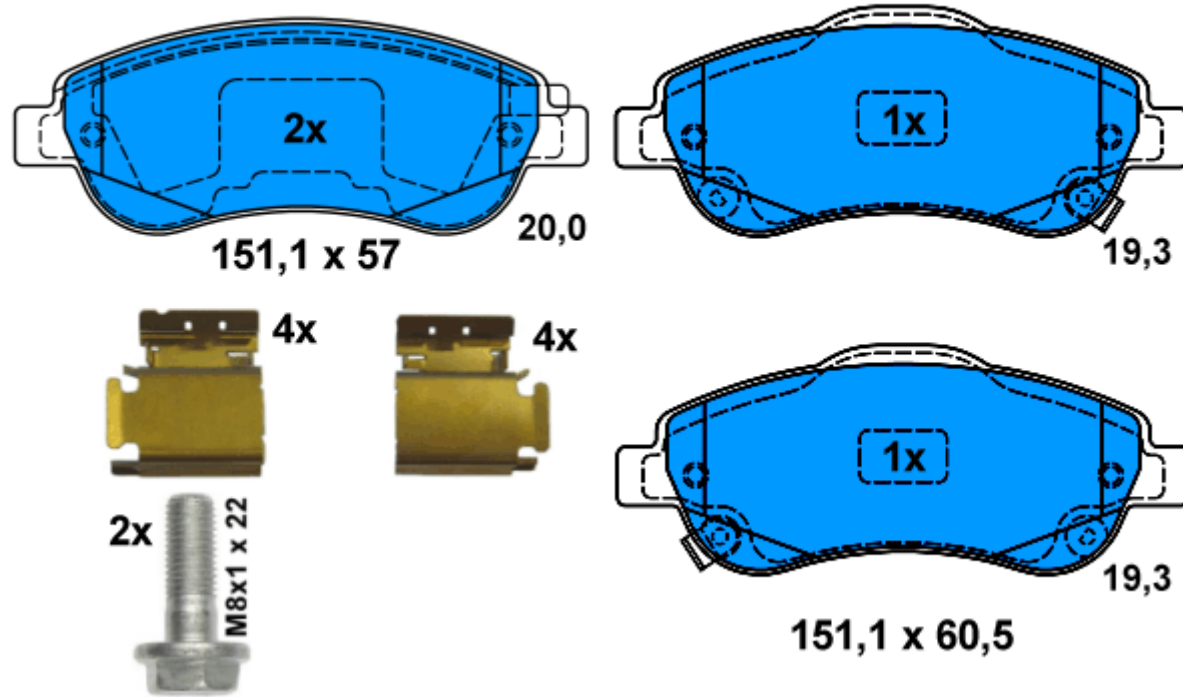

13.0460-3849.2 603849

Verwendungen:
FIAT ALBEA (02-)

122,8 x 49,3

13.0460-5753.2 605753

Verwendungen:
HONDA CR-V III (07-)

Ate

13.0460-5754.2 605754

Verwendungen:
HONDA CR-V III (07-)