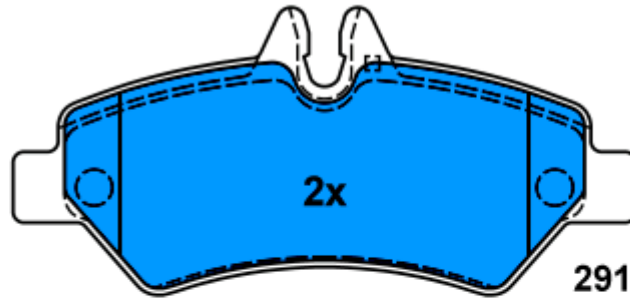

13.0460-3837.2 603837

Verwendungen:

MERCEDES BENZ Transporter (BM 906) SPRINTER (06-)

29190 20,2