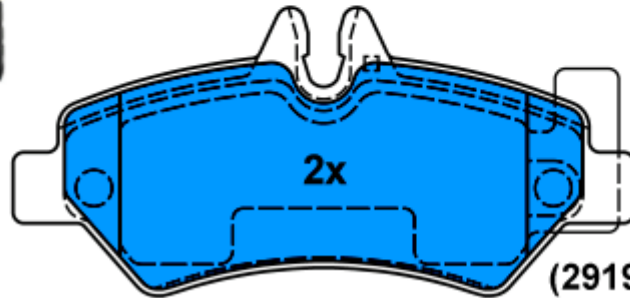

(29190) 20,2

136,8 x 63