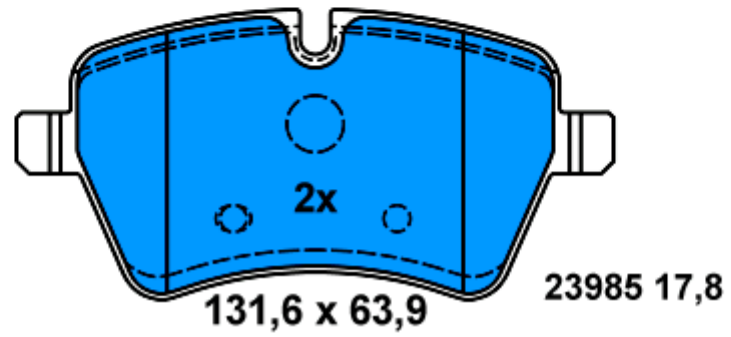

13.0460-7236.2 607236

Verwendungen:
VOLKSWAGEN TRANSPORTER (T5) (03-)

13.0460-7240.2 607240

Verwendungen:
VOLKSWAGEN TRANSPORTER (T5) (03-)

Ate

13.0460-2725.2 602725

Verwendungen:

- MINI R50/R53 (00-06)
- MINI R52 Cabrio (04-)
- MINI R55 Clubman (07-)
- MINI R56 (06-)