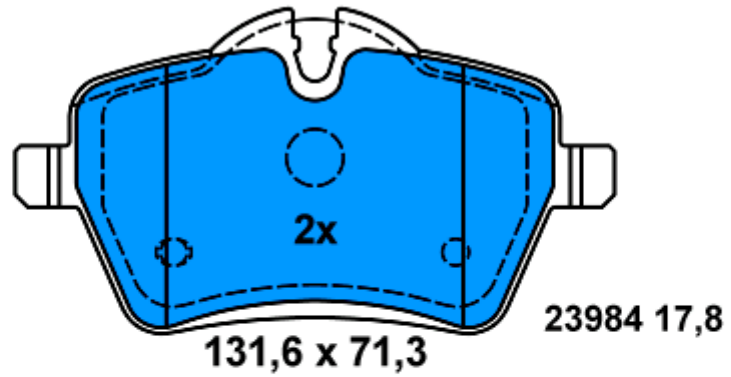

Ate

13.0460-2725.2 602725

Verwendungen:

- MINI R50/R53 (00-06)
- MINI R52 Cabrio (04-)
- MINI R55 Clubman (07-)
- MINI R56 (06-)