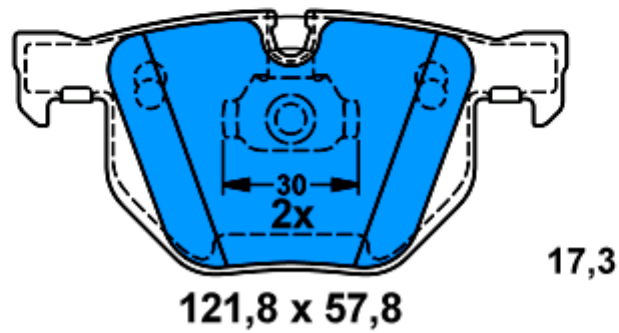

13.0460-7232.2 607232

Verwendungen:

BMW X5 (07-)
BMW X6 (08-)