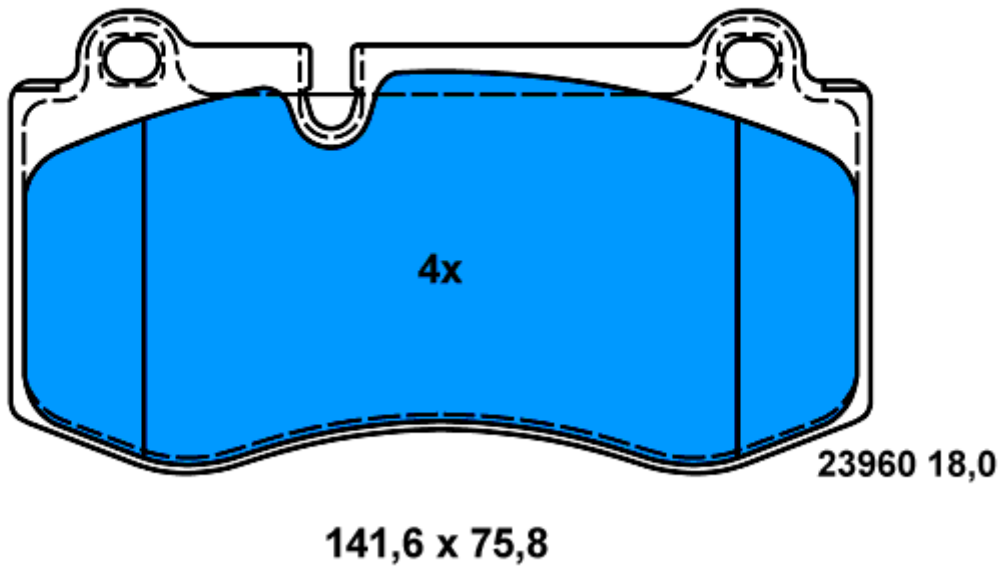

Ate

13.0460-4817.2 604817

Verwendungen:

MERCEDES BENZ CL-Klasse (C216) Coupe (06-)
MERCEDES BENZ CLS-Klasse (C219) Coupe (04-)
MERCEDES BENZ S-Klasse (W221) (06-)
MERCEDES BENZ SL-Klasse (R230) (01-)