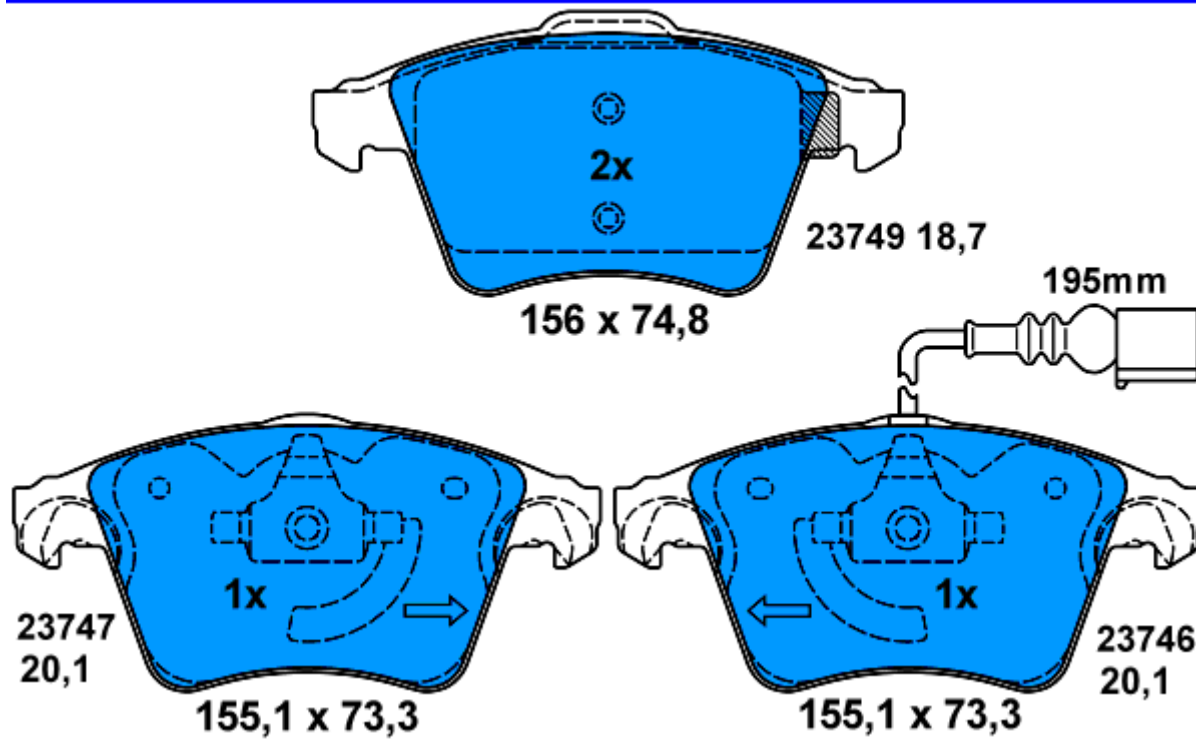

13.0460-7236.2 607236

Verwendungen:
VOLKSWAGEN TRANSPORTER (T5) (03-)