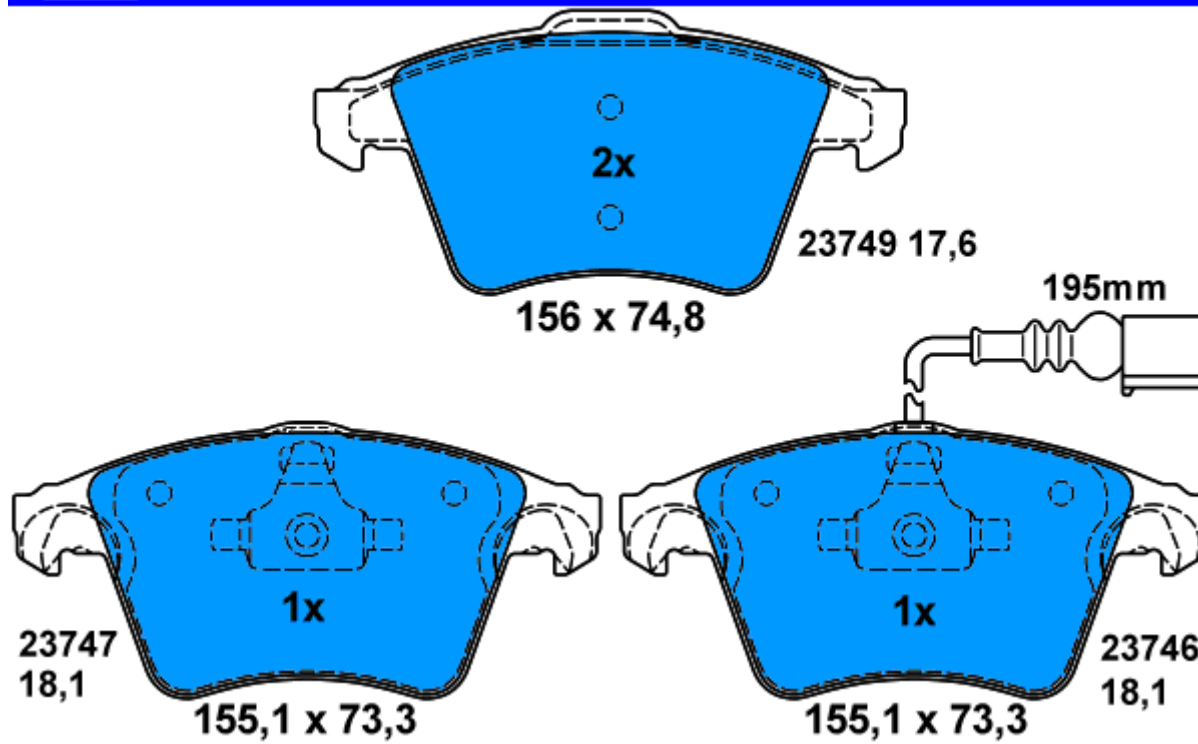

13.0460-7240.2 607240

Verwendungen:
VOLKSWAGEN TRANSPORTER (T5) (03-)