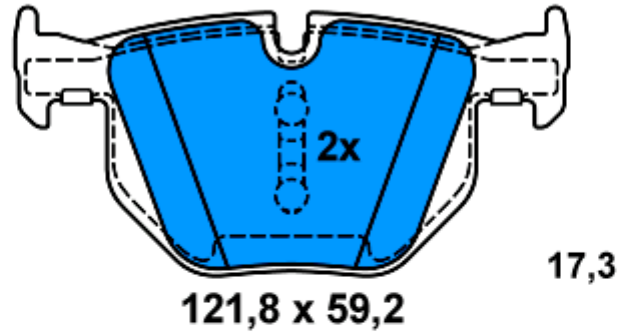

13.0460-7232.2 607232

Verwendungen:

BMW X5 (07-)
BMW X6 (08-)