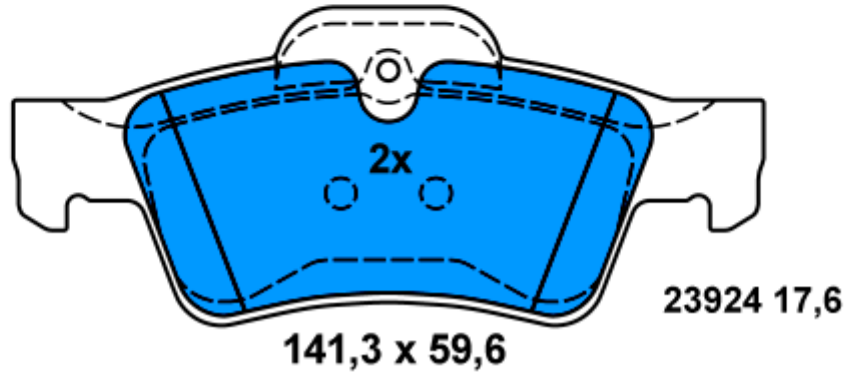

13.0460-7219.2 607219

Verwendungen:

MERCEDES BENZ GL-Klasse (X164) (06-)
MERCEDES BENZ M-Klasse (W164) (05-)
MERCEDES BENZ R-Klasse (R251) (06-)