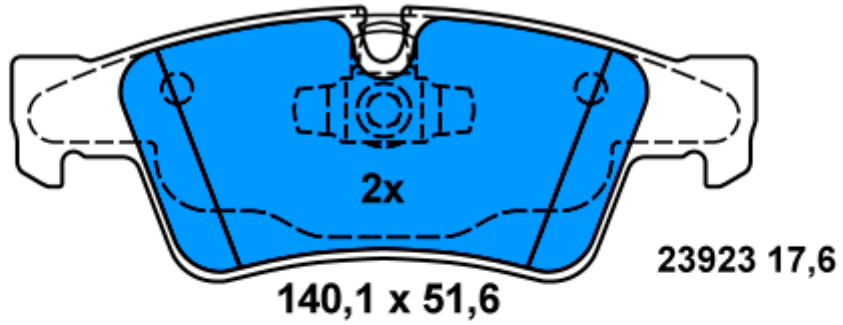

13.0460-7219.2 607219

Verwendungen:

MERCEDES BENZ GL-Klasse (X164) (06-)
MERCEDES BENZ M-Klasse (W164) (05-)
MERCEDES BENZ R-Klasse (R251) (06-)