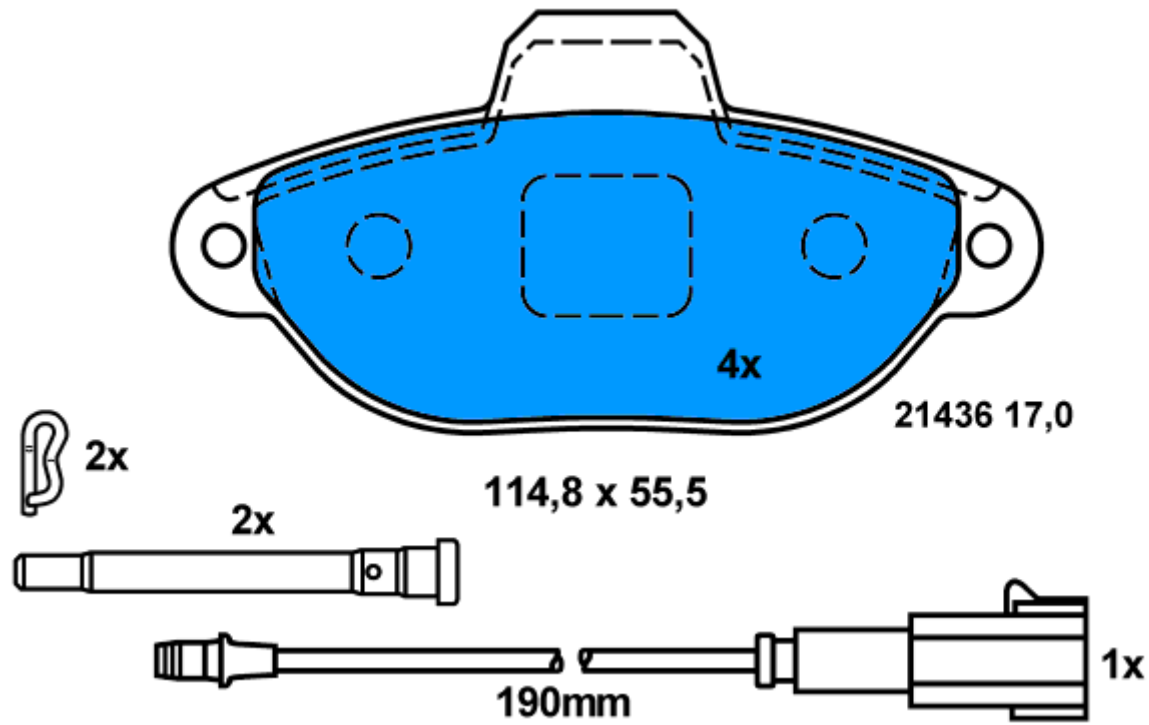

Ate

13.0460-3838.2 603838

Verwendungen:

FIAT 500 (07-)