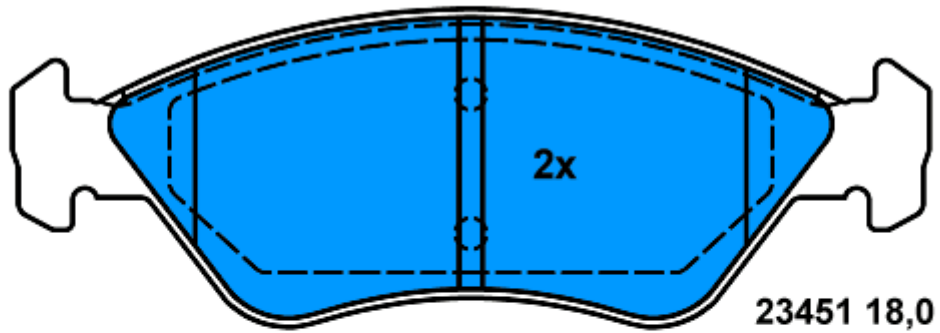

Ate

13.0460-5712.2 605712

Verwendungen:
KIA CLARUS (96-99)