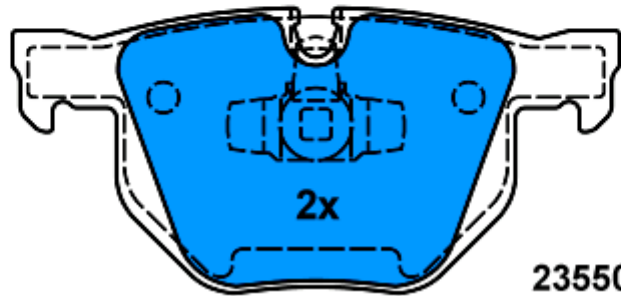

23550 17,0

123 x 58

Verwendungen:

- BMW 3er Reihe/E90 Limousine (05-)
- BMW 3er Reihe/E91 Touring (05-)
- BMW 3er Reihe/E92 Coupe (06-)
- BMW 3er Reihe/E93 Cabrio (07-)