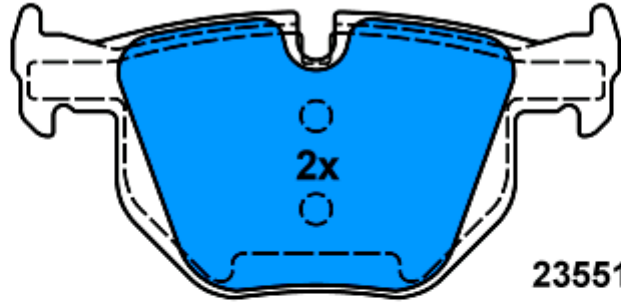

13.0460-7225.2 607225

23551 17,0

123 x 59,2