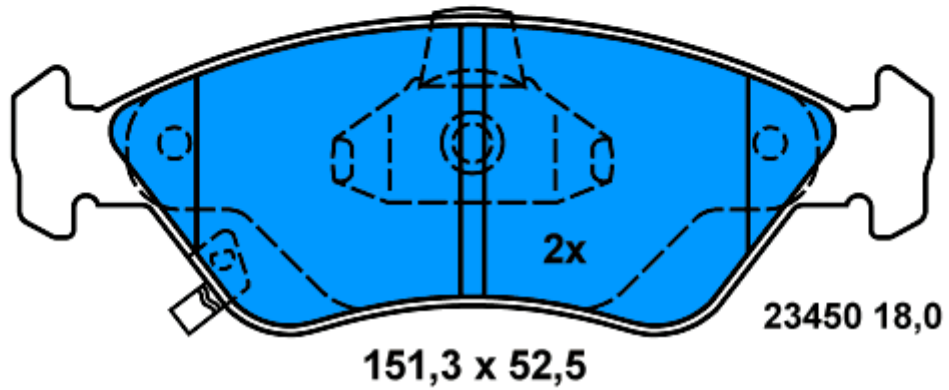

Ate

13.0460-5712.2 605712

Verwendungen:
KIA CLARUS (96-99)