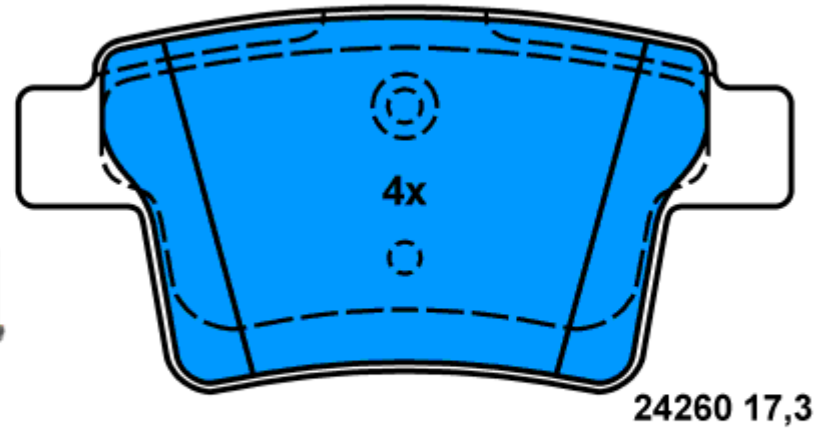

13.0460-3831.2 603831

Verwendungen:

FORD MONDEO III (01-06)