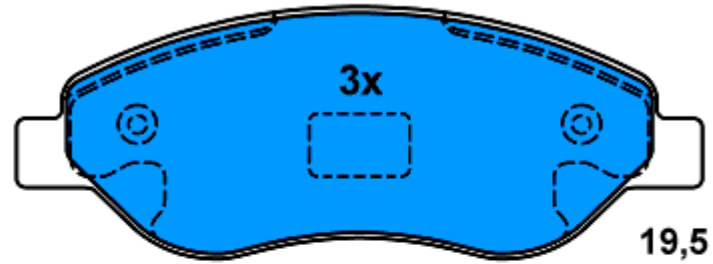

13.0460-3831.2 603831

Verwendungen:

FORD MONDEO III (01-06)

13.0460-3841.2 603841

Verwendungen:

OPEL CORSA D / Vauxhall Corsa MK III (06-)

150,9 x 54,9