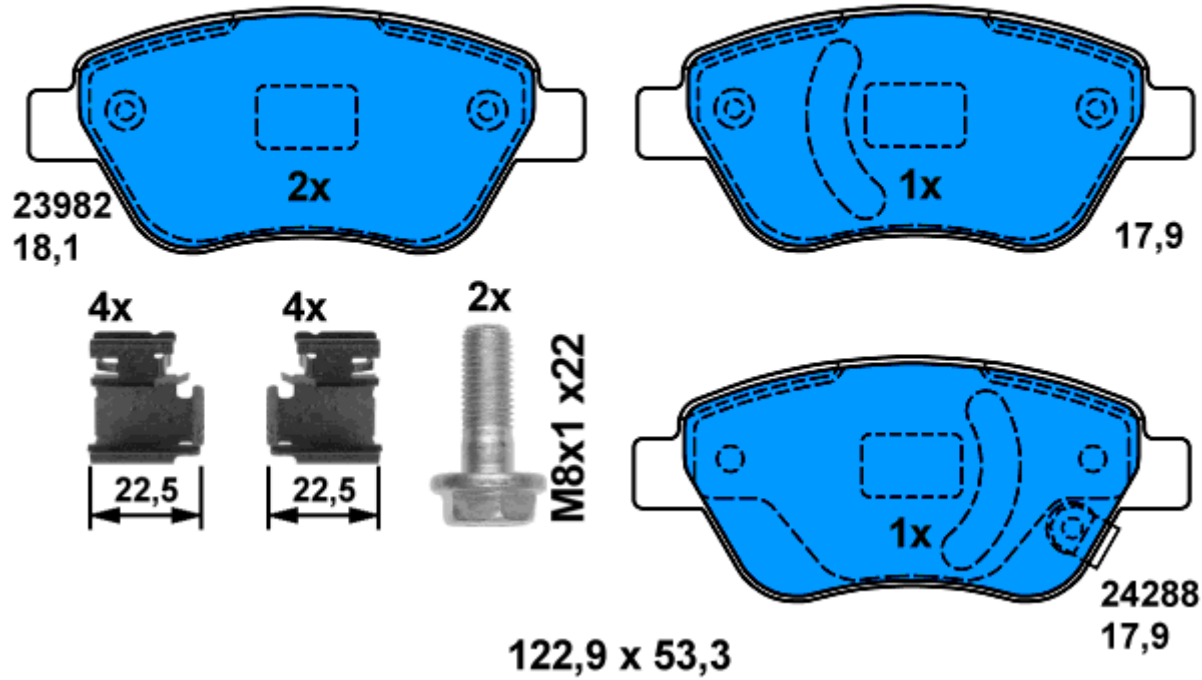

13.0460-3839.2 603839

Verwendungen:

OPEL CORSA D / Vauxhall Corsa MK III (06-)