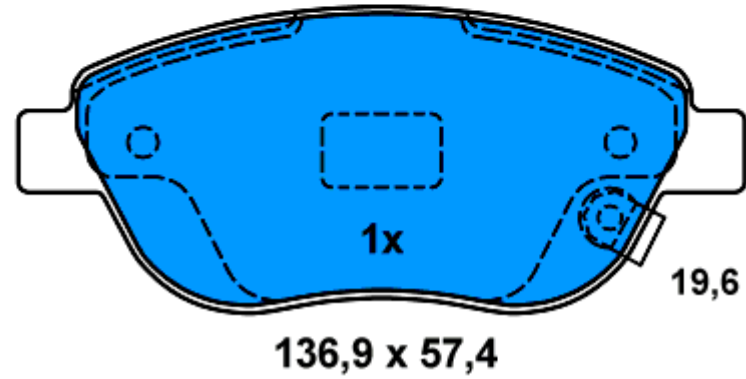

13.0460-3840.2 603840

Verwendungen:

OPEL CORSA D / Vauxhall Corsa MK III (06-)