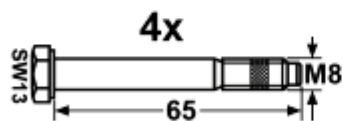

19,0
(24456)

188,0 x 80,8