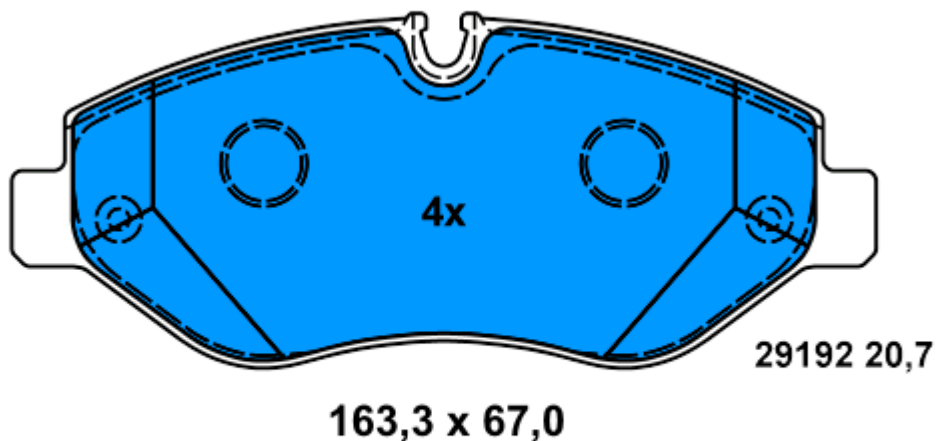

23966 17,7

23987 17,7

23988 17,7

130,0 x 57,9

13.0460-4826.2 604826

Verwendungen:

VOLKSWAGEN CRAFTER (06-)
MERCEDES BENZ Transporter (BM 906) SPRINTER (06-)
MERCEDES BENZ VIANO (BM639) (03-)
MERCEDES BENZ VITO (BM639) (03-)