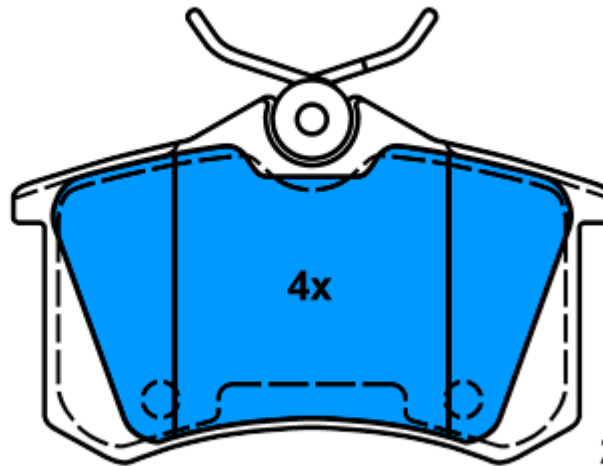

13.0460-2740.2 602740

Verwendungen:

PEUGEOT 308 CC (09-)
PEUGEOT 308 Limousine (07-)
PEUGEOT 308 SW (08-)

23554 16,2

87,2 x 53,0