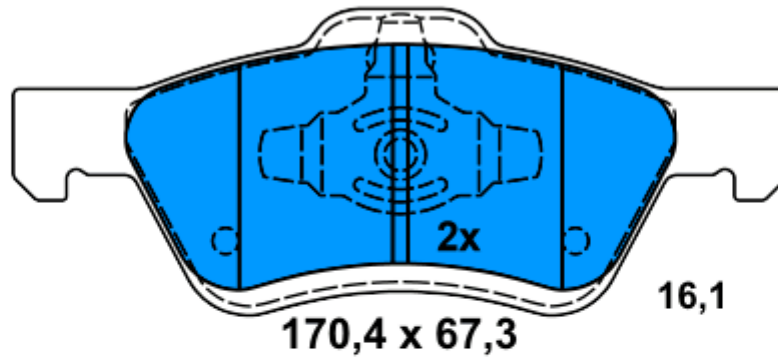

13.0460-7234.2 607234

Verwendungen:

FORD MAVERICK (01-)
MAZDA TRIBUTE (04-)