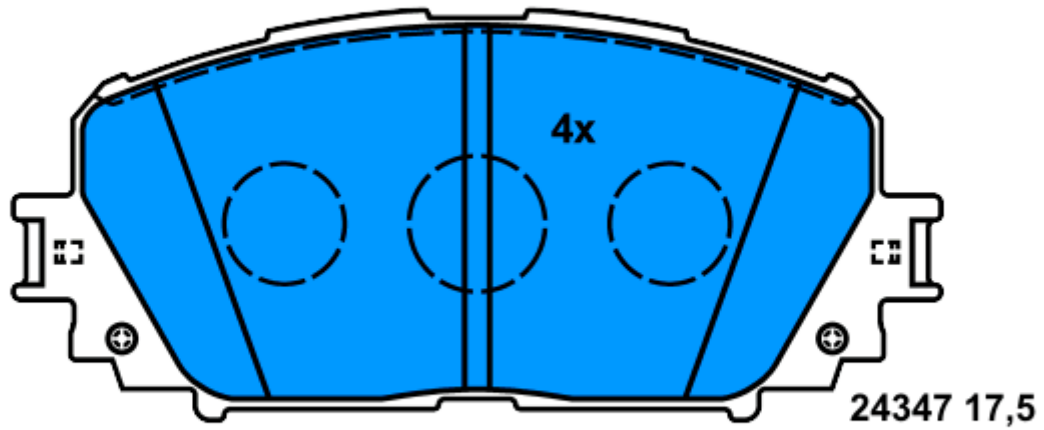

13.0460-5768.2 605768

Verwendungen:
TOYOTA YARIS (06-)

122,7 x 54,0