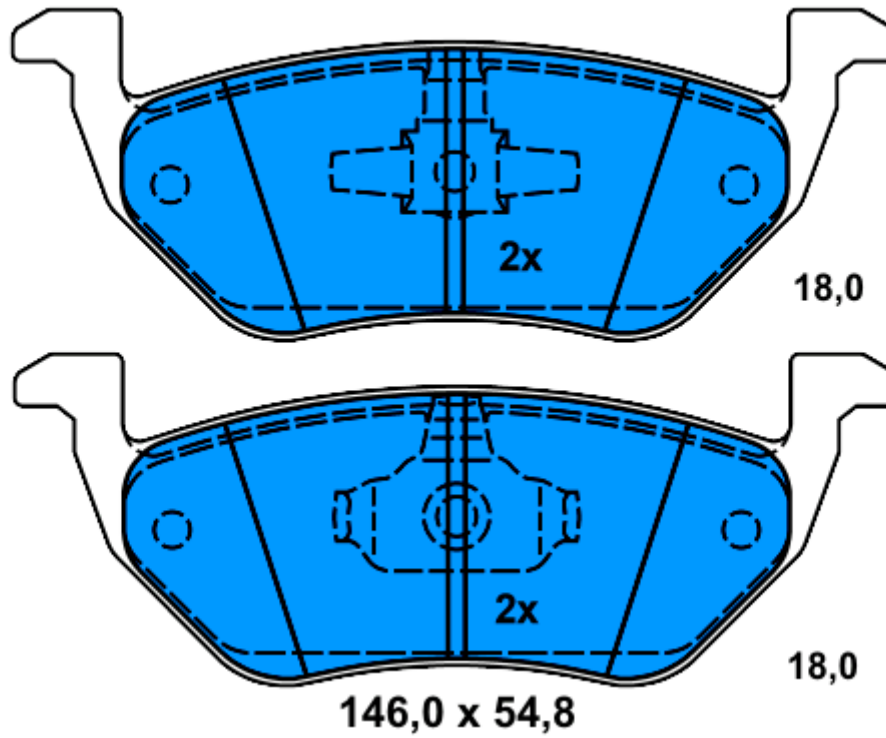

**Verwendungen:**

TOYOTA CAMRY (06-)  
TOYOTA RAV4 III (05-)

96,6 x 49,2

**Ate**

**13.0460-7235.2 607235**

**Verwendungen:**

FORD MAVERICK (01-07)  
MAZDA TRIBUTE (04-)

13.0460-5768.2 605768