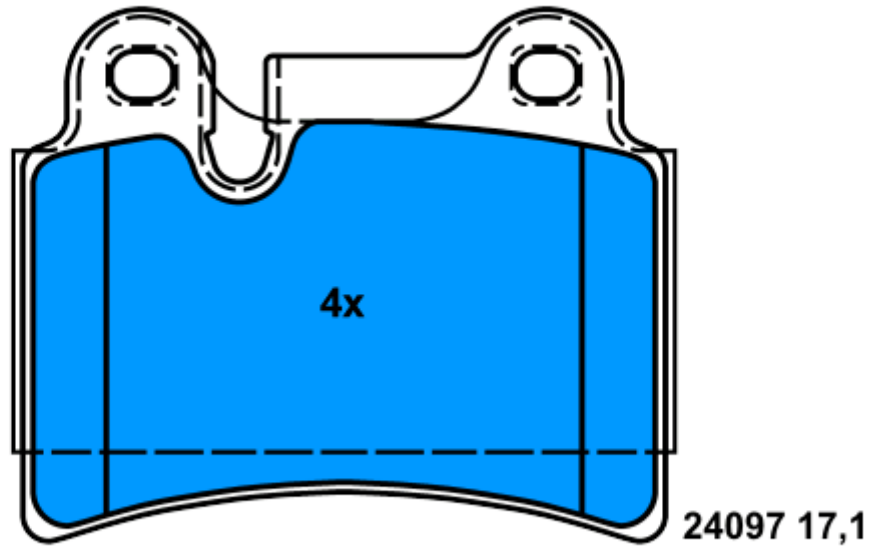

13.0460-4834.2 604834

Verwendungen:
VOLKSWAGEN TOUAREG (03-)

86,8 x 70,1