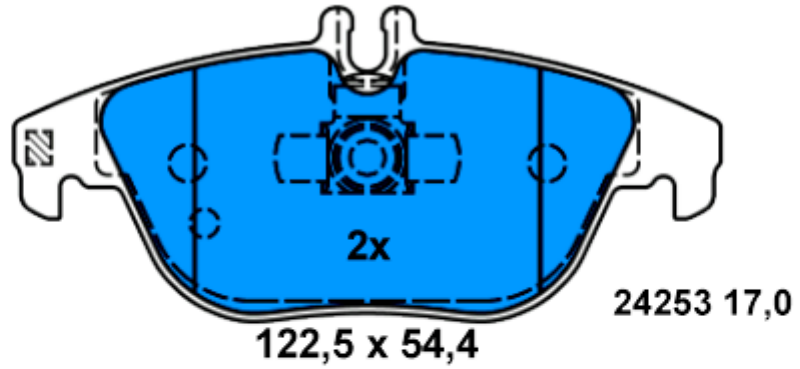

13.0460-7244.2 607244

Verwendungen:

MERCEDES BENZ C-Klasse (S204) Kombi (07-)

MERCEDES BENZ C-Klasse (W204) Limousine (07-)