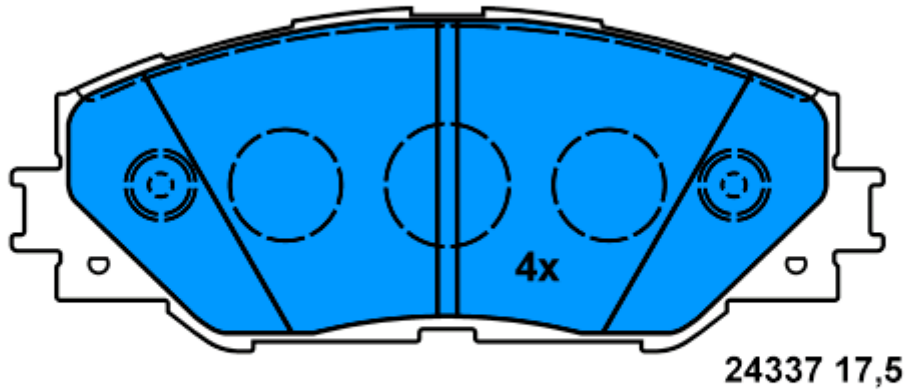

13.0460-5766.2 605766

Verwendungen:
TOYOTA RAV4 III (05-)

146,4 x 56,8