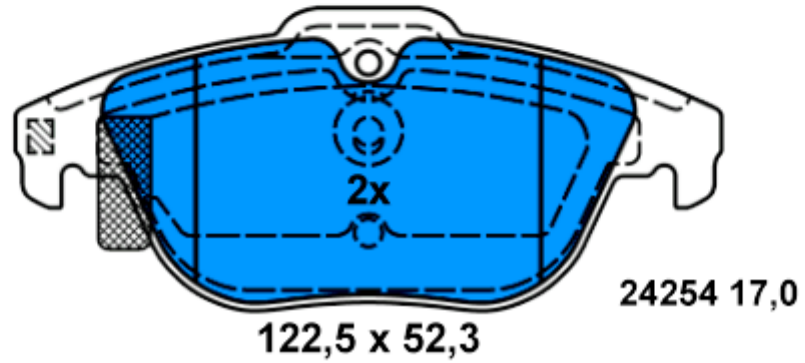

13.0460-7244.2 607244

Verwendungen:

MERCEDES BENZ C-Klasse (S204) Kombi (07-)

MERCEDES BENZ C-Klasse (W204) Limousine (07-)