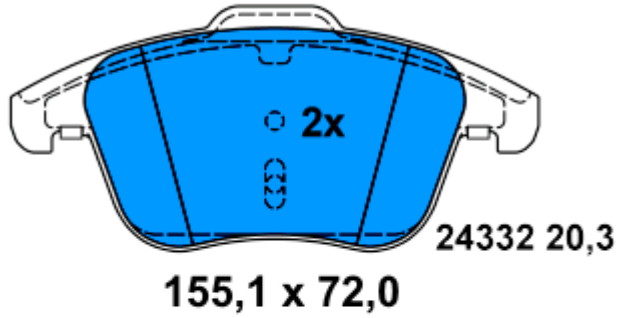

13.0460-7242.2 607242

Verwendungen:
VOLKSWAGEN TIGUAN (07-)