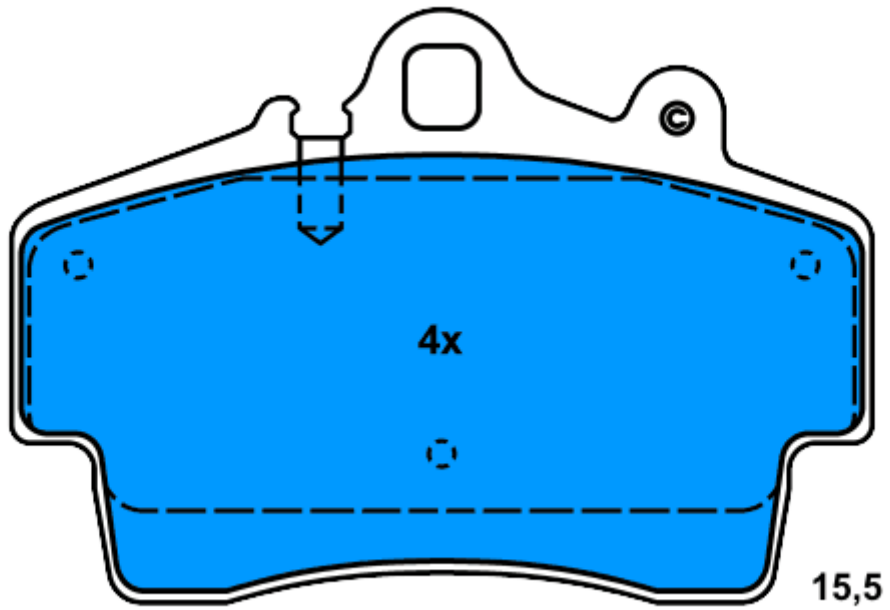

13.0460-4814.2 604814

Verwendungen:

PORSCHE BOXSTER (986) (96-04)

114,0 x 78,0

13.0460-4837.2 604837

Verwendungen:

LAND ROVER RANGE ROVER III (LM) (02-)
LAND ROVER RANGE ROVER SPORT (05-)

131,6 x 77,3