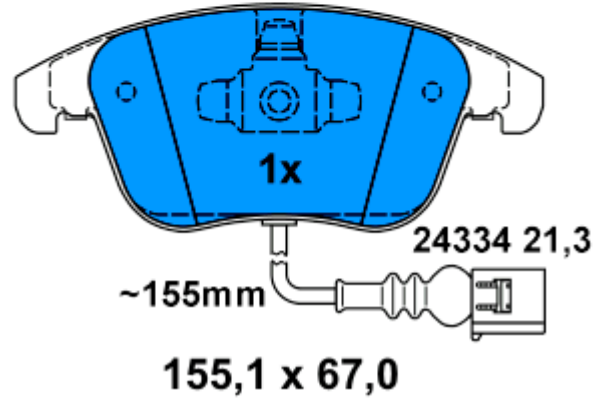

13.0460-7242.2 607242

Verwendungen:
VOLKSWAGEN TIGUAN (07-)