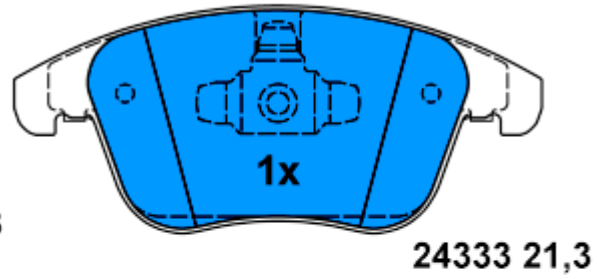

13.0460-7242.2 607242

Verwendungen:
VOLKSWAGEN TIGUAN (07-)