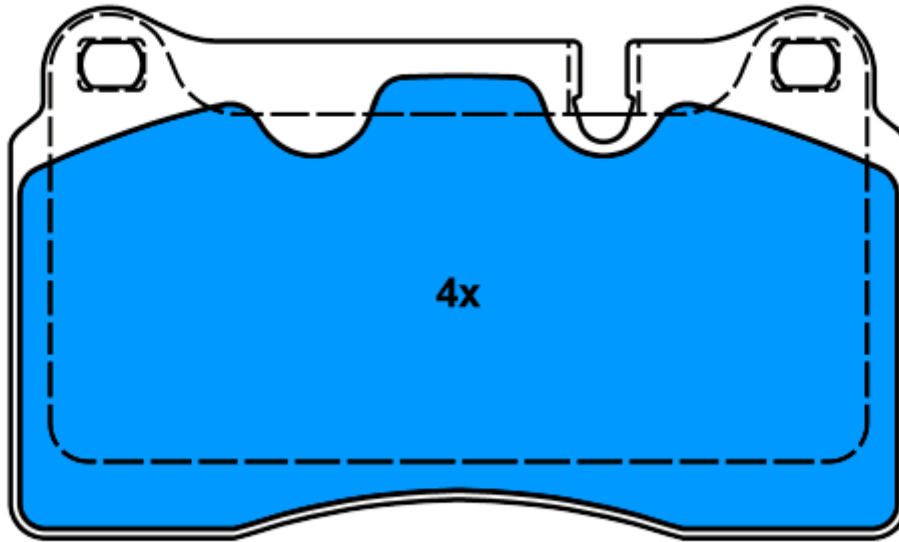

13.0460-4814.2 604814

Verwendungen:

PORSCHE BOXSTER (986) (96-04)

114,0 x 78,0

13.0460-4837.2 604837

Verwendungen:

LAND ROVER RANGE ROVER III (LM) (02-)
LAND ROVER RANGE ROVER SPORT (05-)

131,6 x 77,3