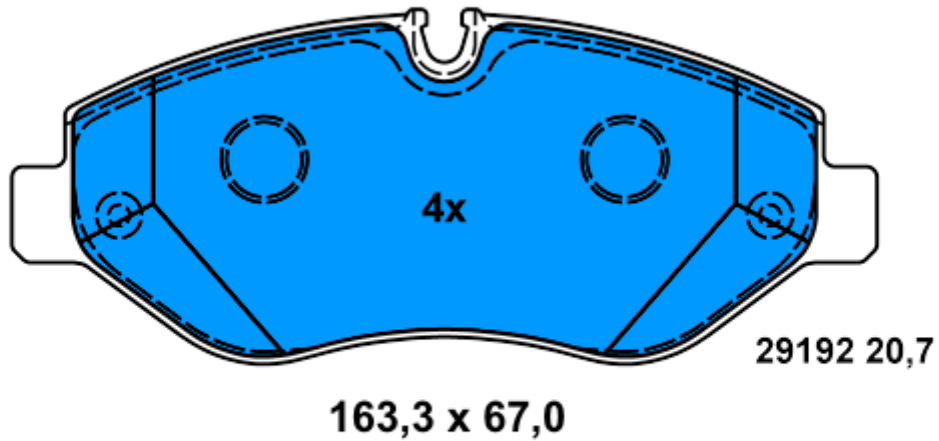

13.0460-4826.2 604826

Verwendungen:

VOLKSWAGEN CRAFTER (06-)
MERCEDES BENZ Transporter (BM 906) SPRINTER (06-)
MERCEDES BENZ VIANO (BM639) (03-)
MERCEDES BENZ VITO (BM639) (03-)