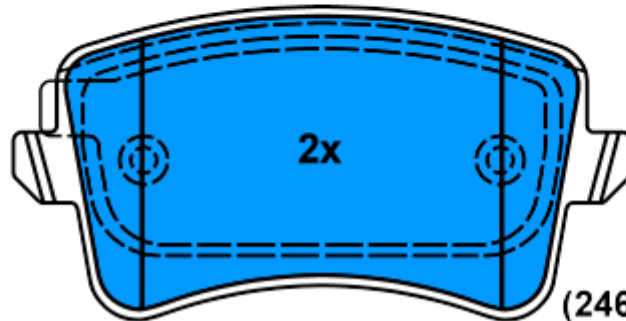

24310 19,0  
188,0 x 73,7

24456 19,0  
188,0 x 80,8

19,0  
(24456)  
188,0 x 80,8

13.0460-2748.2 602748

**Verwendungen:**

- AUDI A4 (B8) Avant (08-)
- AUDI A4 (B8) Limousine (07-)
- AUDI A5 Coupe (07-)
- AUDI Q5 (08-)