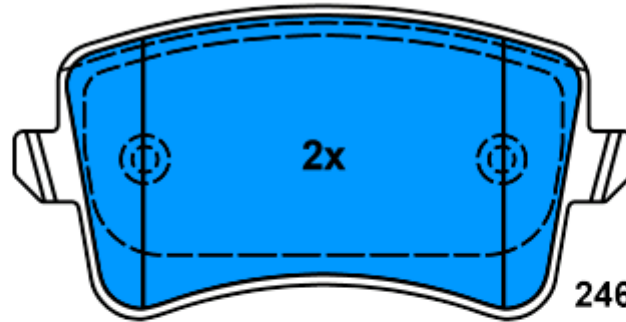

24310 19,0  
188,0 x 73,7

24456 19,0  
188,0 x 80,8

19,0  
(24456)  
188,0 x 80,8

13.0460-2748.2 602748

**Verwendungen:**

- AUDI A4 (B8) Avant (08-)
- AUDI A4 (B8) Limousine (07-)
- AUDI A5 Coupe (07-)
- AUDI Q5 (08-)