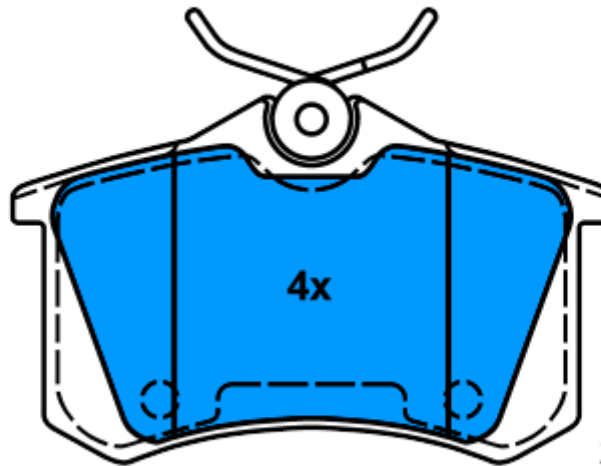

13.0460-2740.2 602740

Verwendungen:

PEUGEOT 308 CC (09-)
PEUGEOT 308 Limousine (07-)
PEUGEOT 308 SW (08-)

23554 16,2

87,2 x 53,0