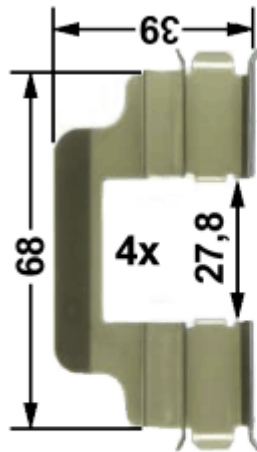

24310 19,0  
188,0 x 73,7

24456 19,0  
188,0 x 80,8

19,0  
(24456)  
188,0 x 80,8

13.0460-2748.2 602748

**Verwendungen:**

- AUDI A4 (B8) Avant (08-)
- AUDI A4 (B8) Limousine (07-)
- AUDI A5 Coupe (07-)
- AUDI Q5 (08-)