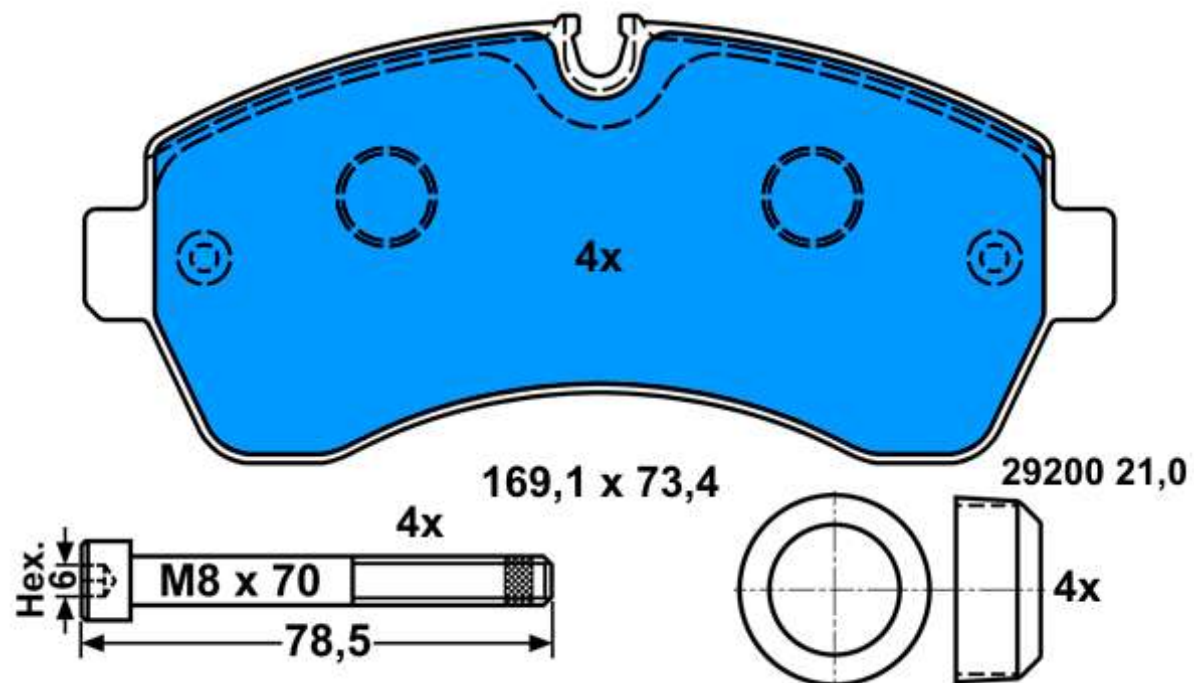

13.0460-5749.2 605749

**Verwendungen:**

TOYOTA LAND CRUISER 100 (98-08)  
LEXUS LX 470 (02-05)

123,0 x 45,1

13.0460-4827.2 604827

**Verwendungen:**

VOLKSWAGEN CRAFTER (06-)  
MERCEDES BENZ Transporter (BM 906) SPRINTER (06-)