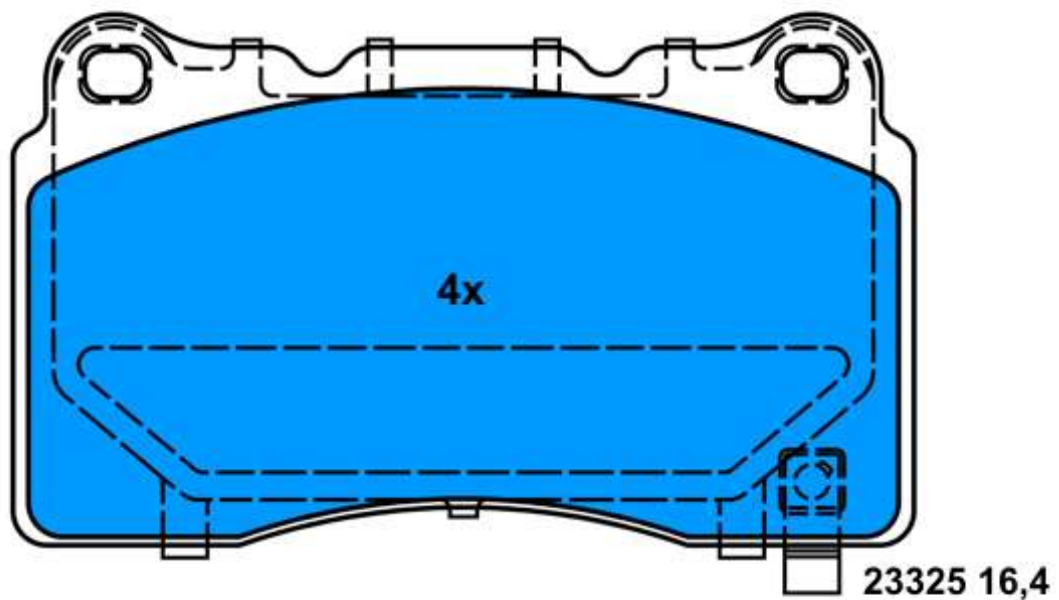

13.0460-4855.2 604855

Verwendungen:

OPEL INSIGNIA / Vauxhall Insignia (08-)
OPEL INSIGNIA Sports Tourer / Vauxh. Insignia
SportsTourer (08-)