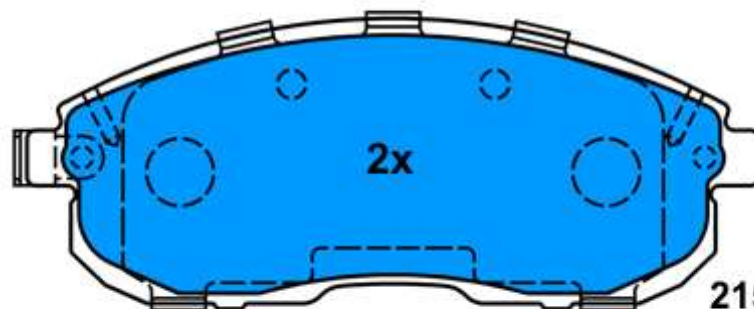

NISSAN TEANA (J31) (03-08)
NISSAN TIIDA Schr?gheck (C11X) (07-)
NISSAN TIIDA Stufenheck (SC11X) (07-)

21561 17,6

21562 17,6

137,3 x 54,4

13.0460-5735.2 605735

Verwendungen:

MITSUBISHI LANCER (07-)
MITSUBISHI LANCER Evolution (04-07)
MITSUBISHI LANCER Kombi (03-07)
MITSUBISHI LANCER Limousine (03-07)
MITSUBISHI LANCER Sportback (08-)
MITSUBISHI OUTLANDER I (03-)
MITSUBISHI OUTLANDER II (06-)