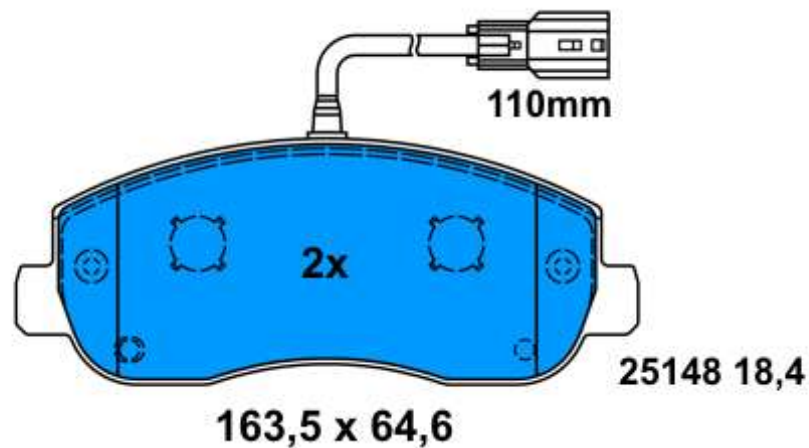

13.0460-4844.2 604844

Verwendungen:
IVECO EUROCARGO (06-)

29256 27,0

175,4 x 94,9

13.0460-4856.2 604856

Verwendungen:

RENAULT MASTER IV Kasten (FV/JV) (10-)
RENAULT MASTER IV Pritsche/Fahrgestell (EV/UV) (10-)
OPEL MOVANO B (10-)