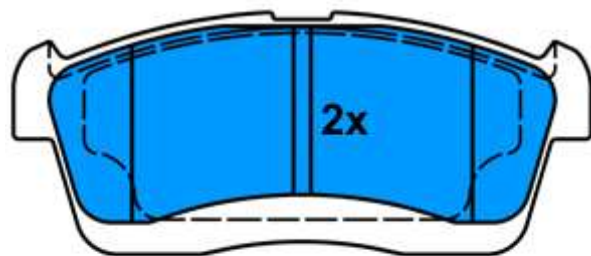

13.0460-5613.2 605613

Verwendungen:

DAIHATSU CHARADE (GB) (03-07)
DAIHATSU CUORE (03-07)
DAIHATSU SIRION (05-)
DAIHATSU TREVIS (06-)

23507 15,0