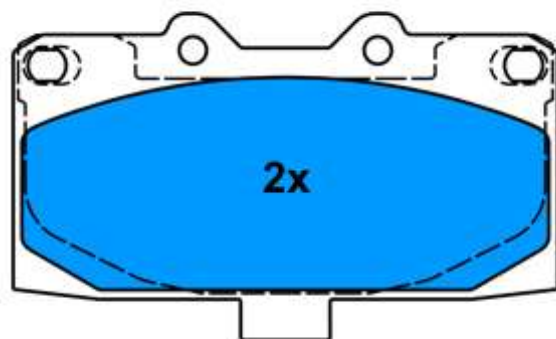

13.0460-5640.2 605640

Verwendungen:

SUBARU IMPREZA Kombi (00-05)
SUBARU IMPREZA Kombi (05-07)
SUBARU IMPREZA Limousine (00-05)
SUBARU IMPREZA Limousine (05-07)

21856 15,0