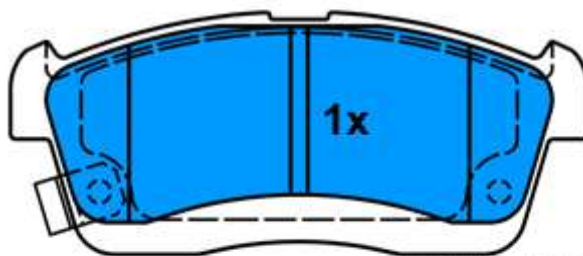

13.0460-5613.2 605613

Verwendungen:

DAIHATSU CHARADE (GB) (03-07)
DAIHATSU CUORE (03-07)
DAIHATSU SIRION (05-)
DAIHATSU TREVIS (06-)

23507 15,0

23508 15,0

108,4 x 45,6

23509 15,0