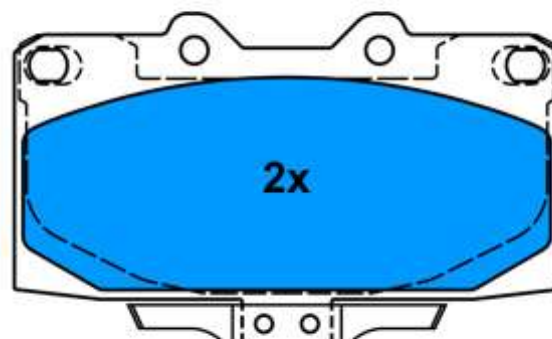

21854 15,0

119,3 x 71,2