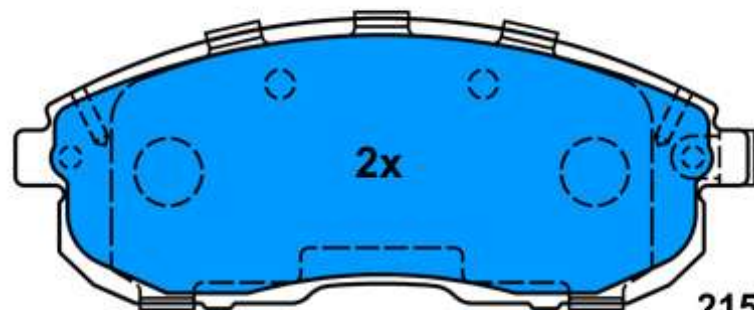

NISSAN TEANA (J31) (03-08)
NISSAN TIIDA Schr?gheck (C11X) (07-)
NISSAN TIIDA Stufenheck (SC11X) (07-)

21561 17,6

21562 17,6

137,3 x 54,4

13.0460-5735.2 605735

Verwendungen:

MITSUBISHI LANCER (07-)
MITSUBISHI LANCER Evolution (04-07)
MITSUBISHI LANCER Kombi (03-07)
MITSUBISHI LANCER Limousine (03-07)
MITSUBISHI LANCER Sportback (08-)
MITSUBISHI OUTLANDER I (03-)
MITSUBISHI OUTLANDER II (06-)