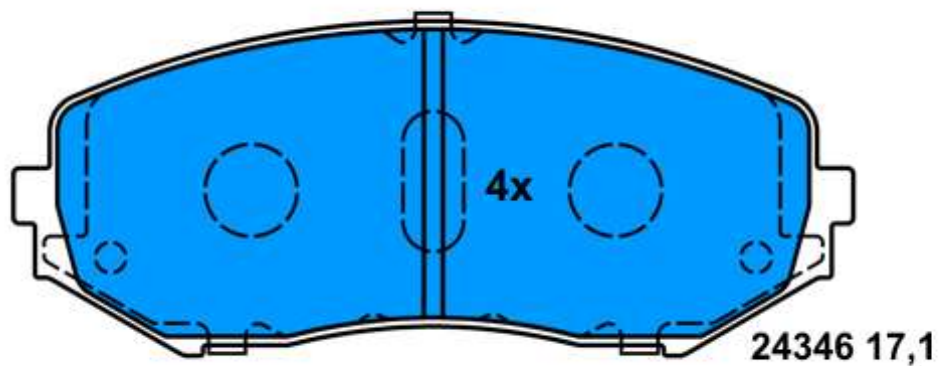

118,2 x 47,0

23997 15,5

13.0460-5609.2 605609

Verwendungen:

SUZUKI GRAND VITARA (05-)

138,0 x 54,7

13.0460-2735.2 602735

Verwendungen: