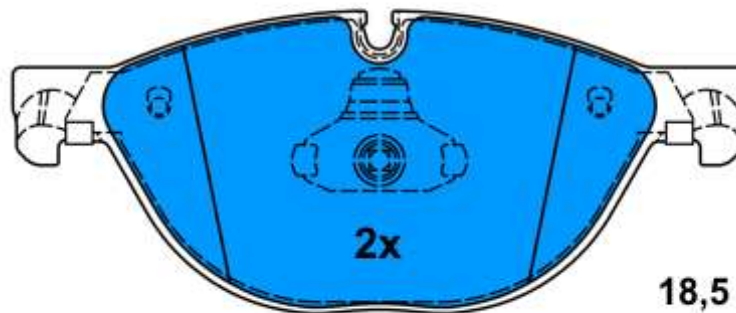

13.0460-7267.2 607267

192,2 x 79,1

193,0 x 78,8

Verwendungen:

- BMW 5er Reihe/F07GT GRAN TURISMO (09-)
- BMW 5er Reihe/F10 Limousine (10-)
- BMW 5er Reihe/F11 Touring (10-)
- BMW 6er Reihe/F12 Cabrio (11-)
- BMW 7er Reihe/F01/F02/F04 (08-)