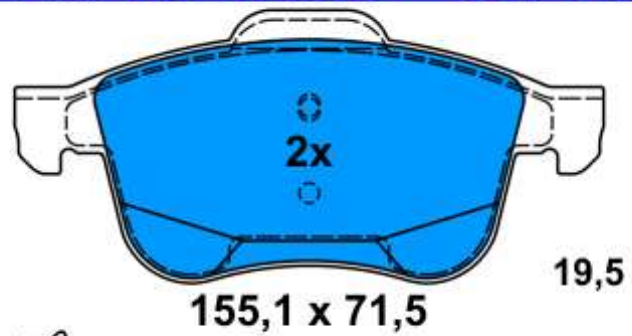

13.0460-7269.2 607269

Verwendungen:

ALFA ROMEO GIULIETTA (10-)