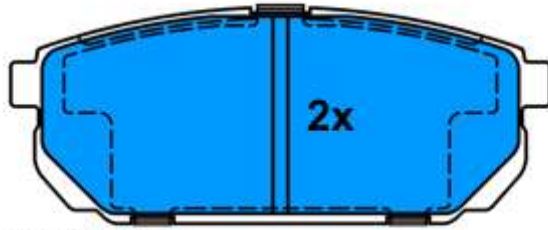

4x

24630 17,4

136,6 x 58,8

13.0460-5773.2 605773

Verwendungen:

KIA SORENTO (JC) (02-)

24058 15,5

23993 15,5