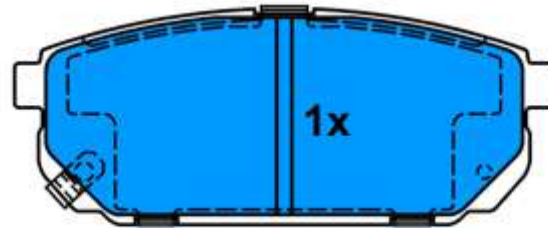

118,2 x 47,0