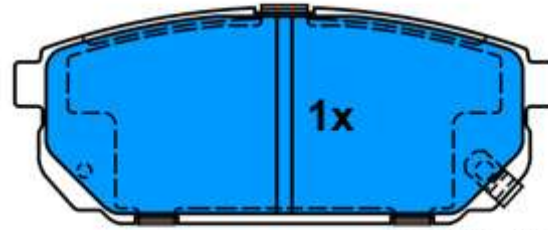

4x

24630 17,4

136,6 x 58,8

13.0460-5773.2 605773

Verwendungen:

KIA SORENTO (JC) (02-)

24058 15,5

23993 15,5