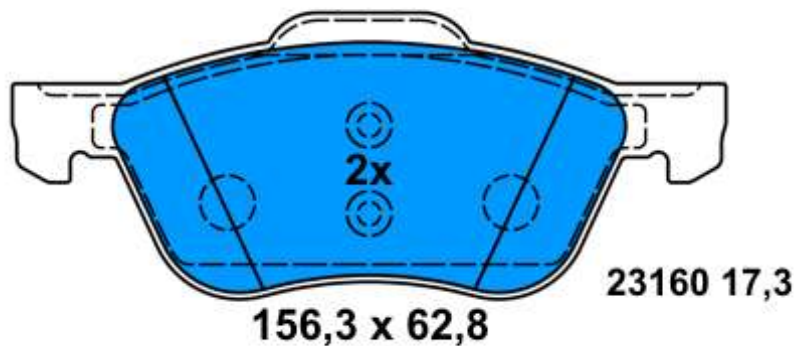

Verwendungen:

DAEWOO LACETTI (04-05)
CHEVROLET LACETTI (05-)
CHEVROLET NUBIRA (05-)
DAEWOO NUBIRA (99-05)

24071 14,6

104,3 x 38,9

13.0460-5727.2 605727

Verwendungen:

NISSAN PRIMERA (W11) Kombi (98-02)

13.0460-5621.2 605621