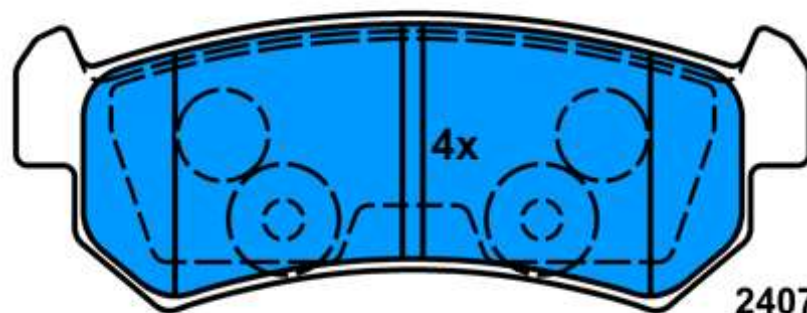

13.0460-5739.2 605739

Verwendungen:

DAEWOO LACETTI (04-05)
CHEVROLET LACETTI (05-)
CHEVROLET NUBIRA (05-)
DAEWOO NUBIRA (99-05)

24071 14,6

104,3 x 38,9