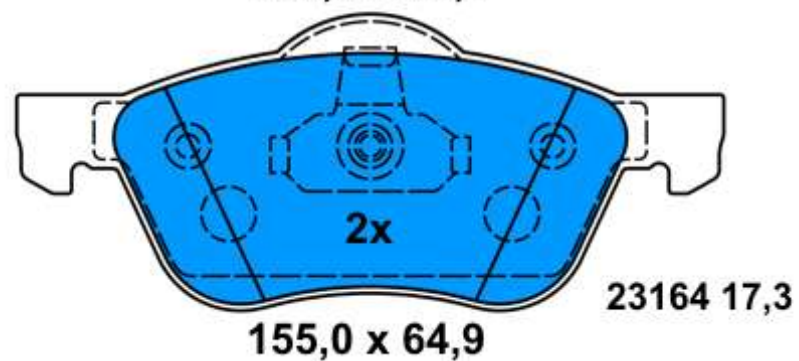

Verwendungen:

DAEWOO LACETTI (04-05)
CHEVROLET LACETTI (05-)
CHEVROLET NUBIRA (05-)
DAEWOO NUBIRA (99-05)

24071 14,6

104,3 x 38,9

13.0460-5727.2 605727

Verwendungen:

NISSAN PRIMERA (W11) Kombi (98-02)

13.0460-5621.2 605621