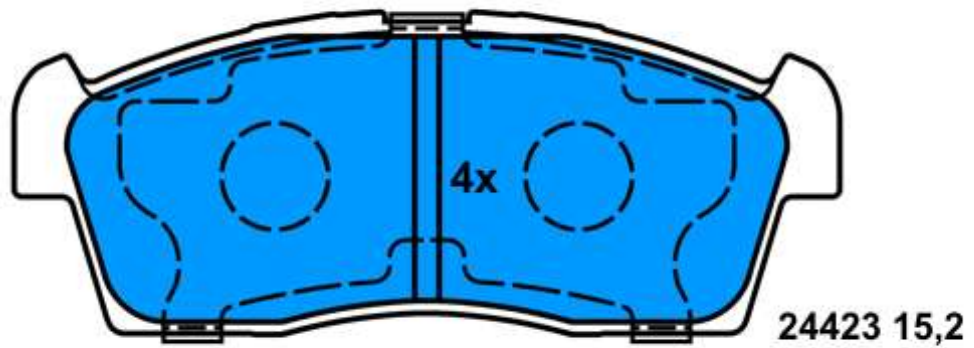

13.0460-5621.2 605621

Verwendungen:

SUZUKI ALTO (02-)

108,5 x 42,2