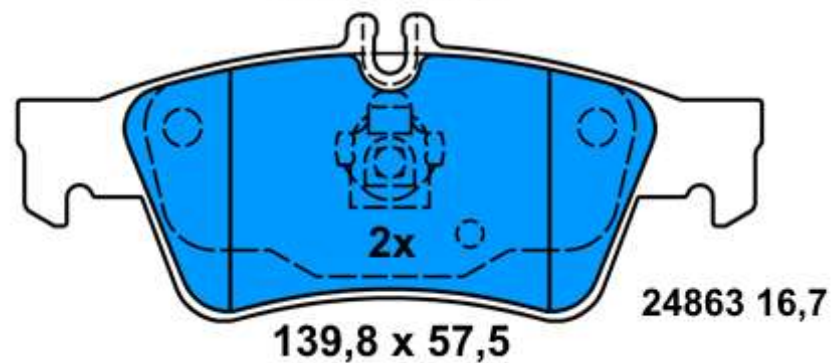

24863 16,7

Verwendungen:

MERCEDES BENZ CLS-Klasse (C218) Coupe (10-)

MERCEDES BENZ E-Klasse (S212) Kombi (09-)

MERCEDES BENZ E-Klasse (W212) Limousine (09-)