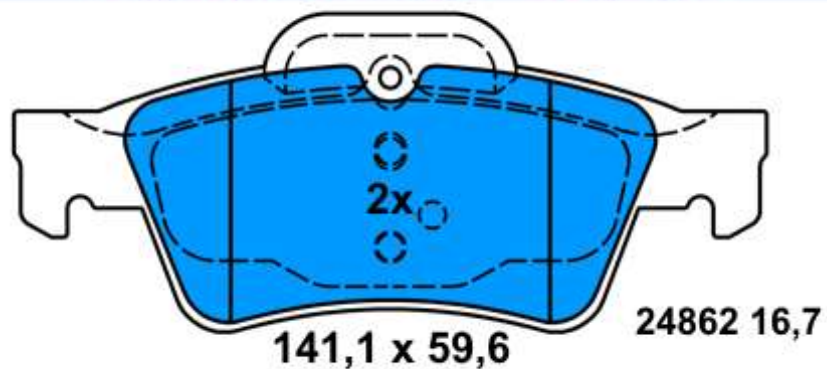

13.0460-7259.2 607259

24862 16,7