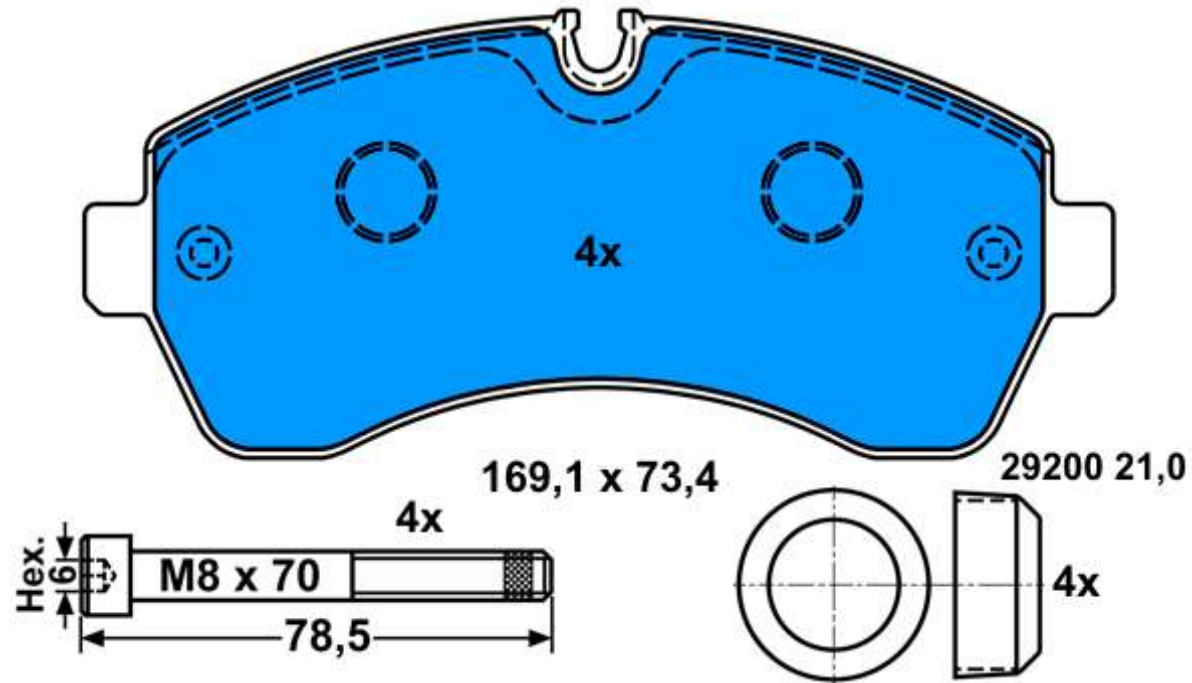

13.0460-5749.2 605749

Verwendungen:

TOYOTA LAND CRUISER 100 (98-08)
LEXUS LX 470 (02-05)

123,0 x 45,1

13.0460-4827.2 604827

Verwendungen:

VOLKSWAGEN CRAFTER (06-)
MERCEDES BENZ Transporter (BM 906) SPRINTER (06-)