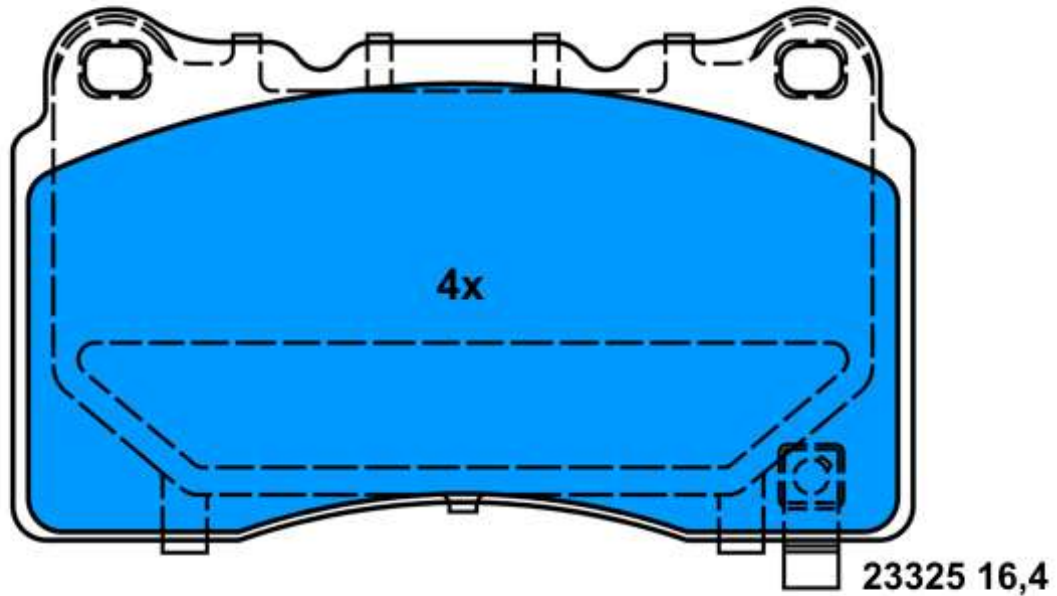

13.0460-4855.2 604855

Verwendungen:

OPEL INSIGNIA / Vauxhall Insignia (08-)
OPEL INSIGNIA Sports Tourer / Vauxh. Insignia
SportsTourer (08-)