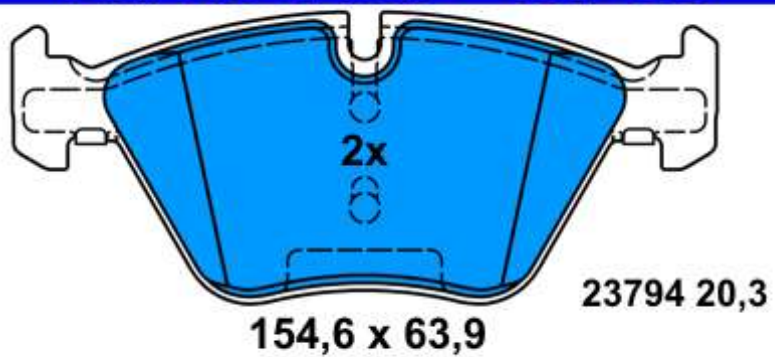

13.0460-7268.2 607268

Verwendungen:

- BMW 5er Reihe/F10 Limousine (10-)
- BMW 5er Reihe/F11 Touring (10-)
- ZZZZ-TEST-FZG 2 Test 5er Reihe/F10 Lim. (10-)