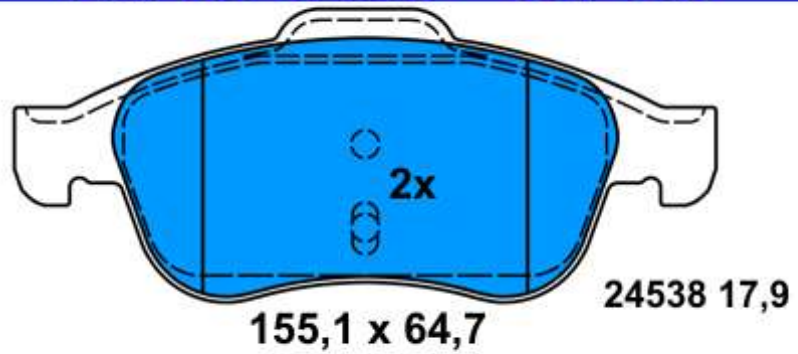

13.0460-7266.2 607266

Verwendungen:

DACIA DUSTER (10-)
RENAULT FLUENCE (L30_) (10-)
RENAULT GRAND SCENIC (JZ_) (09-)
RENAULT MEGANE III CC (EZ0_) (10-)
RENAULT MEGANE III Coupe (DZ0_) (08-)
RENAULT MEGANE III Grandtour (KZ_) (08-)
RENAULT MEGANE III Schrägheck (BZ0_) (08-)
RENAULT SCENIC III (JZ_) (09-)