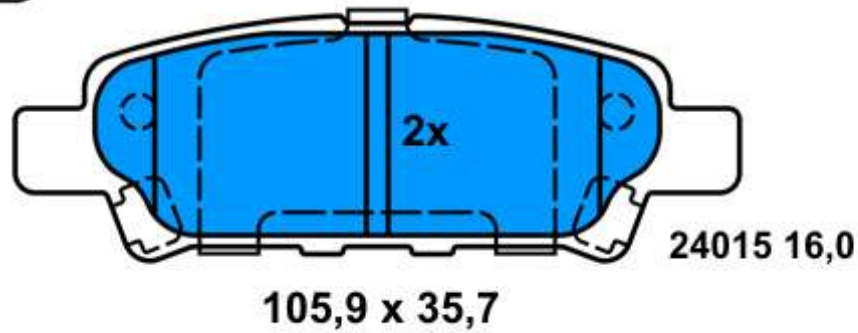

Verwendungen:

NISSAN TEANA (J31) (03-08)
NISSAN TIIDA Schr?gheck (C11X) (07-)
NISSAN TIIDA Stufenheck (SC11X) (07-)

21561 17,6

21562 17,6

137,3 x 54,4

13.0460-5735.2 605735

Verwendungen:

MITSUBISHI LANCER (07-)
MITSUBISHI LANCER Evolution (04-07)
MITSUBISHI LANCER Kombi (03-07)
MITSUBISHI LANCER Limousine (03-07)
MITSUBISHI LANCER Sportback (08-)
MITSUBISHI OUTLANDER I (03-)
MITSUBISHI OUTLANDER II (06-)