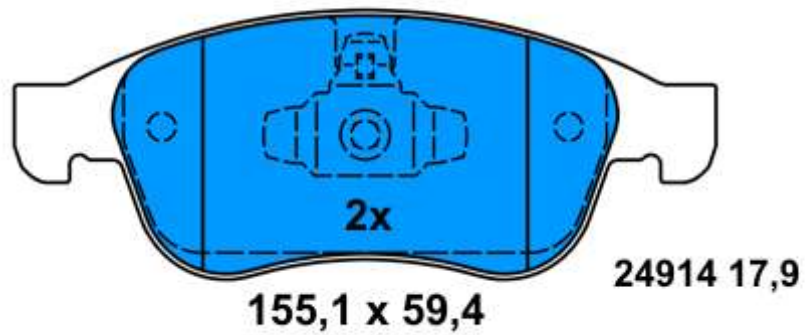

13.0460-7266.2 607266

Verwendungen:

DACIA DUSTER (10-)
RENAULT FLUENCE (L30_) (10-)
RENAULT GRAND SCENIC (JZ_) (09-)
RENAULT MEGANE III CC (EZ0_) (10-)
RENAULT MEGANE III Coupe (DZ0_) (08-)
RENAULT MEGANE III Grandtour (KZ_) (08-)
RENAULT MEGANE III Schrägheck (BZ0_) (08-)
RENAULT SCENIC III (JZ_) (09-)