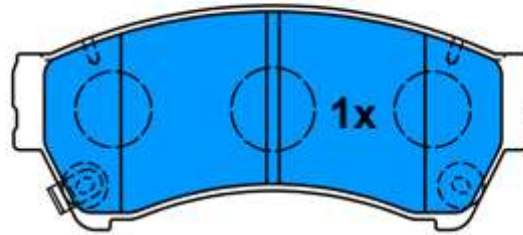

24629 17,4

4x