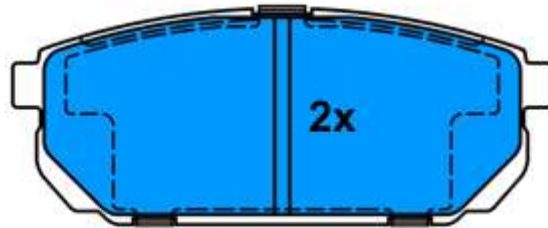

13.0460-5773.2 605773

Verwendungen:

KIA SORENTO (JC) (02-)

24058 15,5