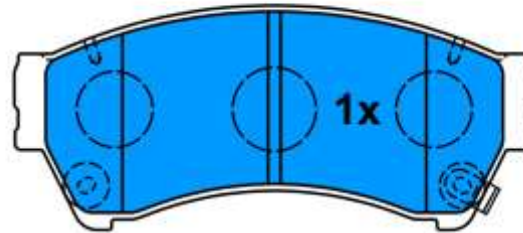

24630 17,4

136,6 x 58,8