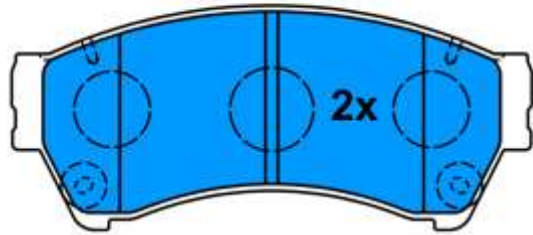

13.0460-5610.2 605610

Verwendungen:

MAZDA 6 (07-)

24582 17,4