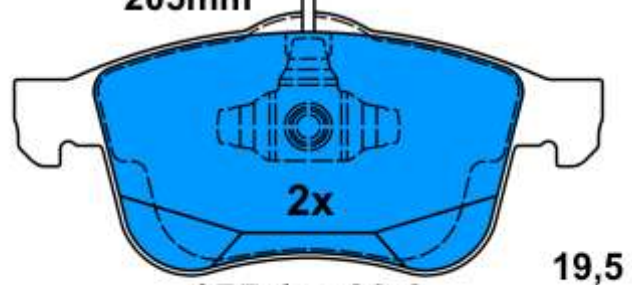

13.0460-7269.2 607269

Verwendungen:

ALFA ROMEO GIULIETTA (10-)

155,1 x 71,5

19,5

205mm

155,1 x 69,0

19,5